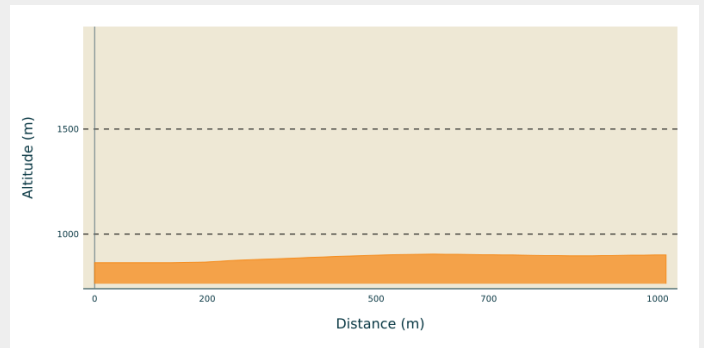

Liaison village - télési

Grandvaux - Foncine-le-Haut (39460)

Infos pratiques

Pratique : Raquettes

Longueur : 1.0 km

Dénivelé positif : 45 m

Difficulté : Piste facile

Type : Fermé

Thèmes : Au fil des villages

Itinéraire

Départ : Foncine le Haut

Arrivée : Télési Foncine le Haut

Communes : 1. Foncine-le-Haut (39460)

Profil altimétrique

Altitude min 864 m Altitude max 905 m

Sur votre chemin...

Toutes les infos pratiques

Les bonnes pratiques sur les pistes raquettes

Je reste sur la piste
qui m'est dédiée

Les chiens sont interdits
sur les pistes de ski.
Ailleurs, ils doivent être
tenus en laisse