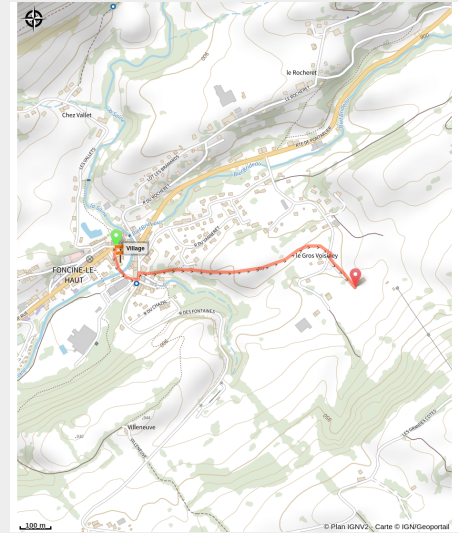

Liaison village - télési

Grandvaux - Foncine-le-Haut (39460)

Infos pratiques

Pratique : Raquettes

Longueur : 1.0 km

Dénivelé positif : 45 m

Difficulté : Piste facile

Type : Fermé

Thèmes : Au fil des villages

Itinéraire

Départ : Foncine le Haut

Arrivée : Télési Foncine le Haut

Communes : 1. Foncine-le-Haut (39460)

Profil altimétrique

Altitude min 864 m Altitude max 905 m

Sur votre chemin...

Toutes les infos pratiques

Les bonnes pratiques sur les pistes raquettes

Je reste sur la piste
qui m'est dédiée

Les chiens sont interdits
sur les pistes de ski.
Ailleurs, ils doivent être
tenus en laisse