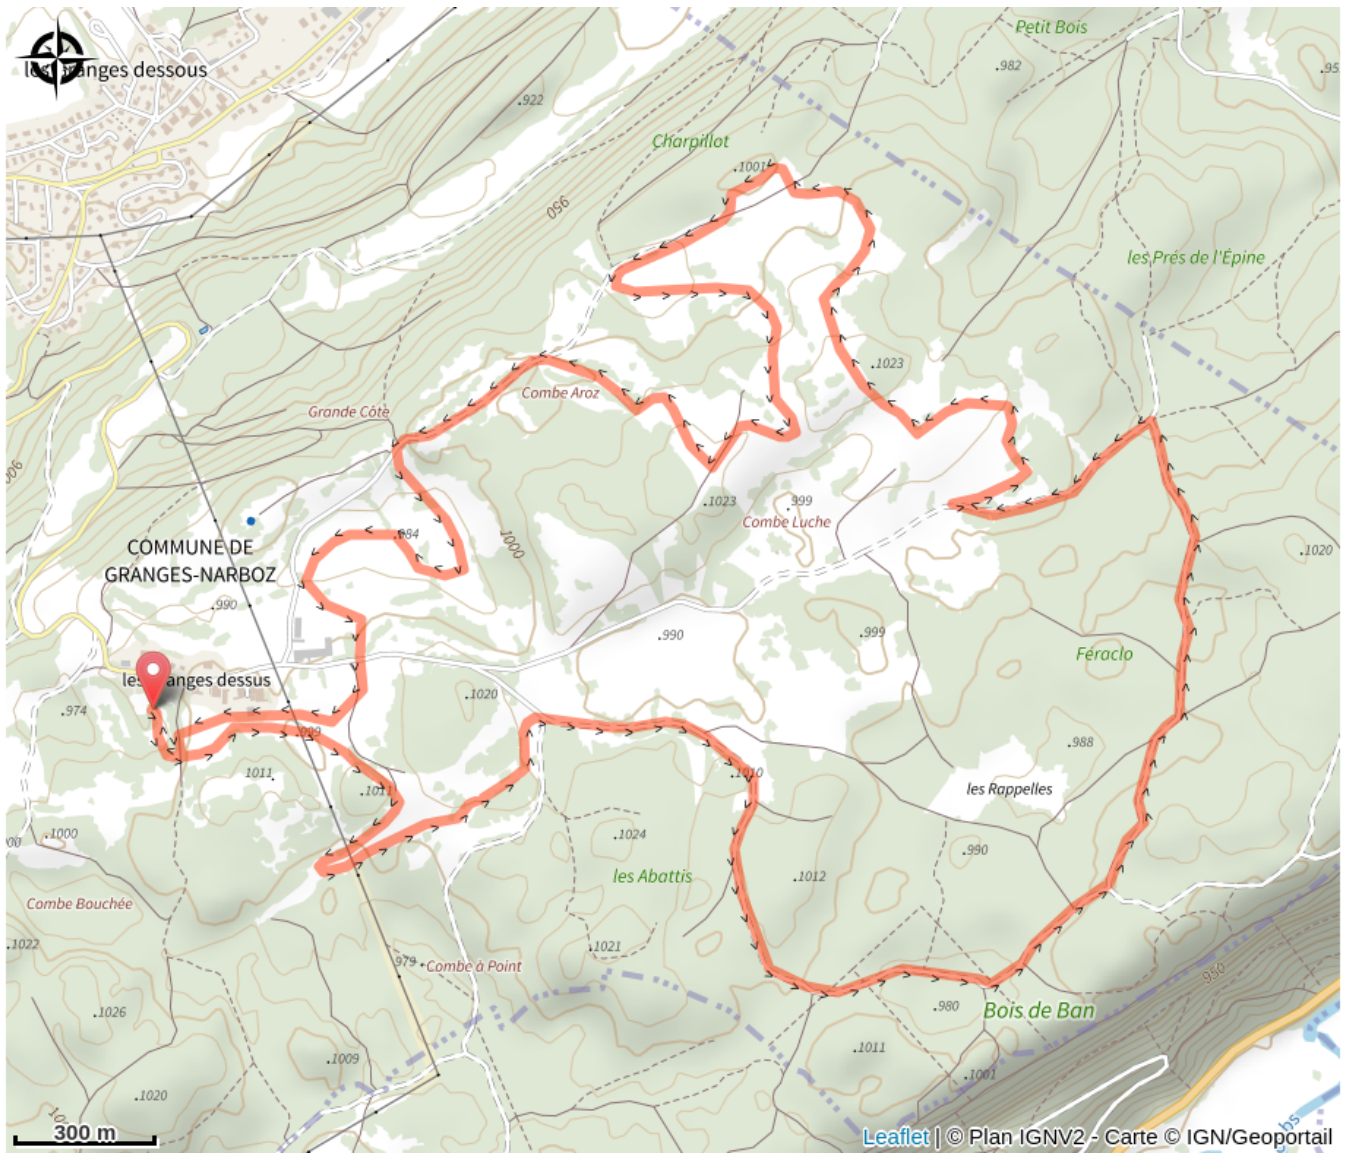

La Bois de Ban

Haut Doubs

Infos pratiques

Pratique : Ski de fond

Longueur : 10.5 km

Dénivelé positif : 195 m

Difficulté : Piste moyenne

Type : Fermé

Thèmes : Famille

Itinéraire

Départ : Les Granges Dessus

Arrivée : Les Granges Dessus

Communes : 1. Granges-Narboz (25300)

Profil altimétrique

Altitude min 984 m Altitude max 1023 m

Sur votre chemin...