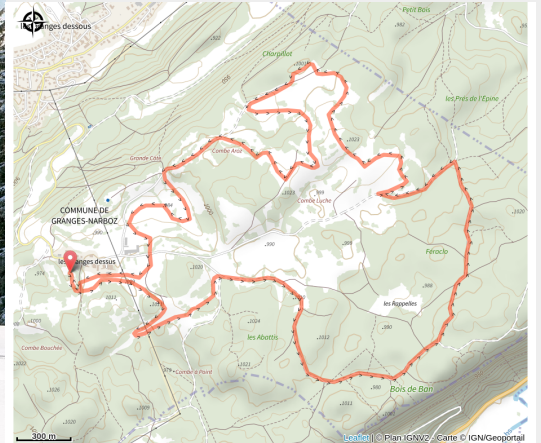

La Bois de Ban

Haut Doubs

Infos pratiques

Pratique : Ski de fond

Longueur : 10.5 km

Dénivelé positif : 195 m

Difficulté : Piste moyenne

Type : Fermé

Thèmes : Famille

Itinéraire

Départ : Les Granges Dessus

Arrivée : Les Granges Dessus

Communes : 1. Granges-Narboz (25300)

Profil altimétrique

Altitude min 984 m Altitude max 1023 m

Sur votre chemin...