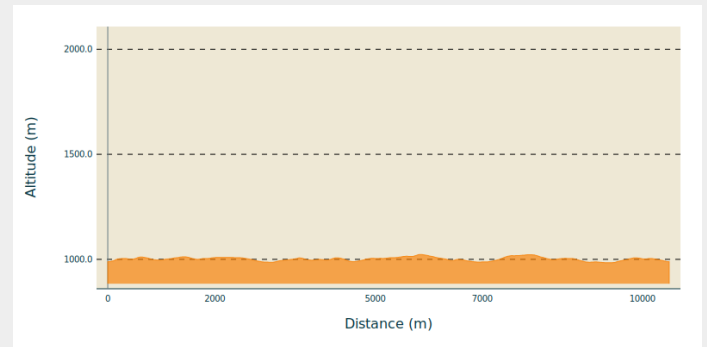

La Bois de Ban

Haut Doubs

Infos pratiques

Pratique : Ski de fond

Longueur : 10.5 km

Dénivelé positif : 195 m

Difficulté : Piste moyenne

Type : Fermé

Thèmes : Famille

Itinéraire

Départ : Les Granges Dessus

Arrivée : Les Granges Dessus

Communes : 1. Granges-Narboz (25300)

Profil altimétrique

Altitude min 984 m Altitude max 1023 m

Sur votre chemin...