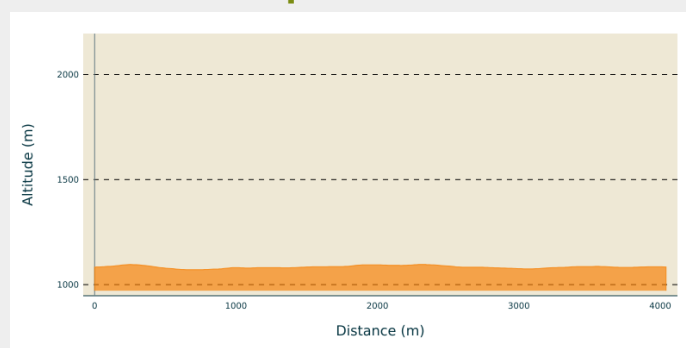

## Infos pratiques

Pratique : Raquettes

Longueur : 4.0 km

Dénivelé positif : 59 m

Difficulté : Piste facile

Type : Fermé

Thèmes : Au fil des villages

# Itinéraire

**Départ** : Départ des pistes de Chapelle des Bois (25240)

**Arrivée** : Départ des pistes de Chapelle des Bois (25240)

**Communes** : 1. Chapelle-des-Bois (25240)

## Profil altimétrique

Altitude min 1071 m Altitude max 1096 m