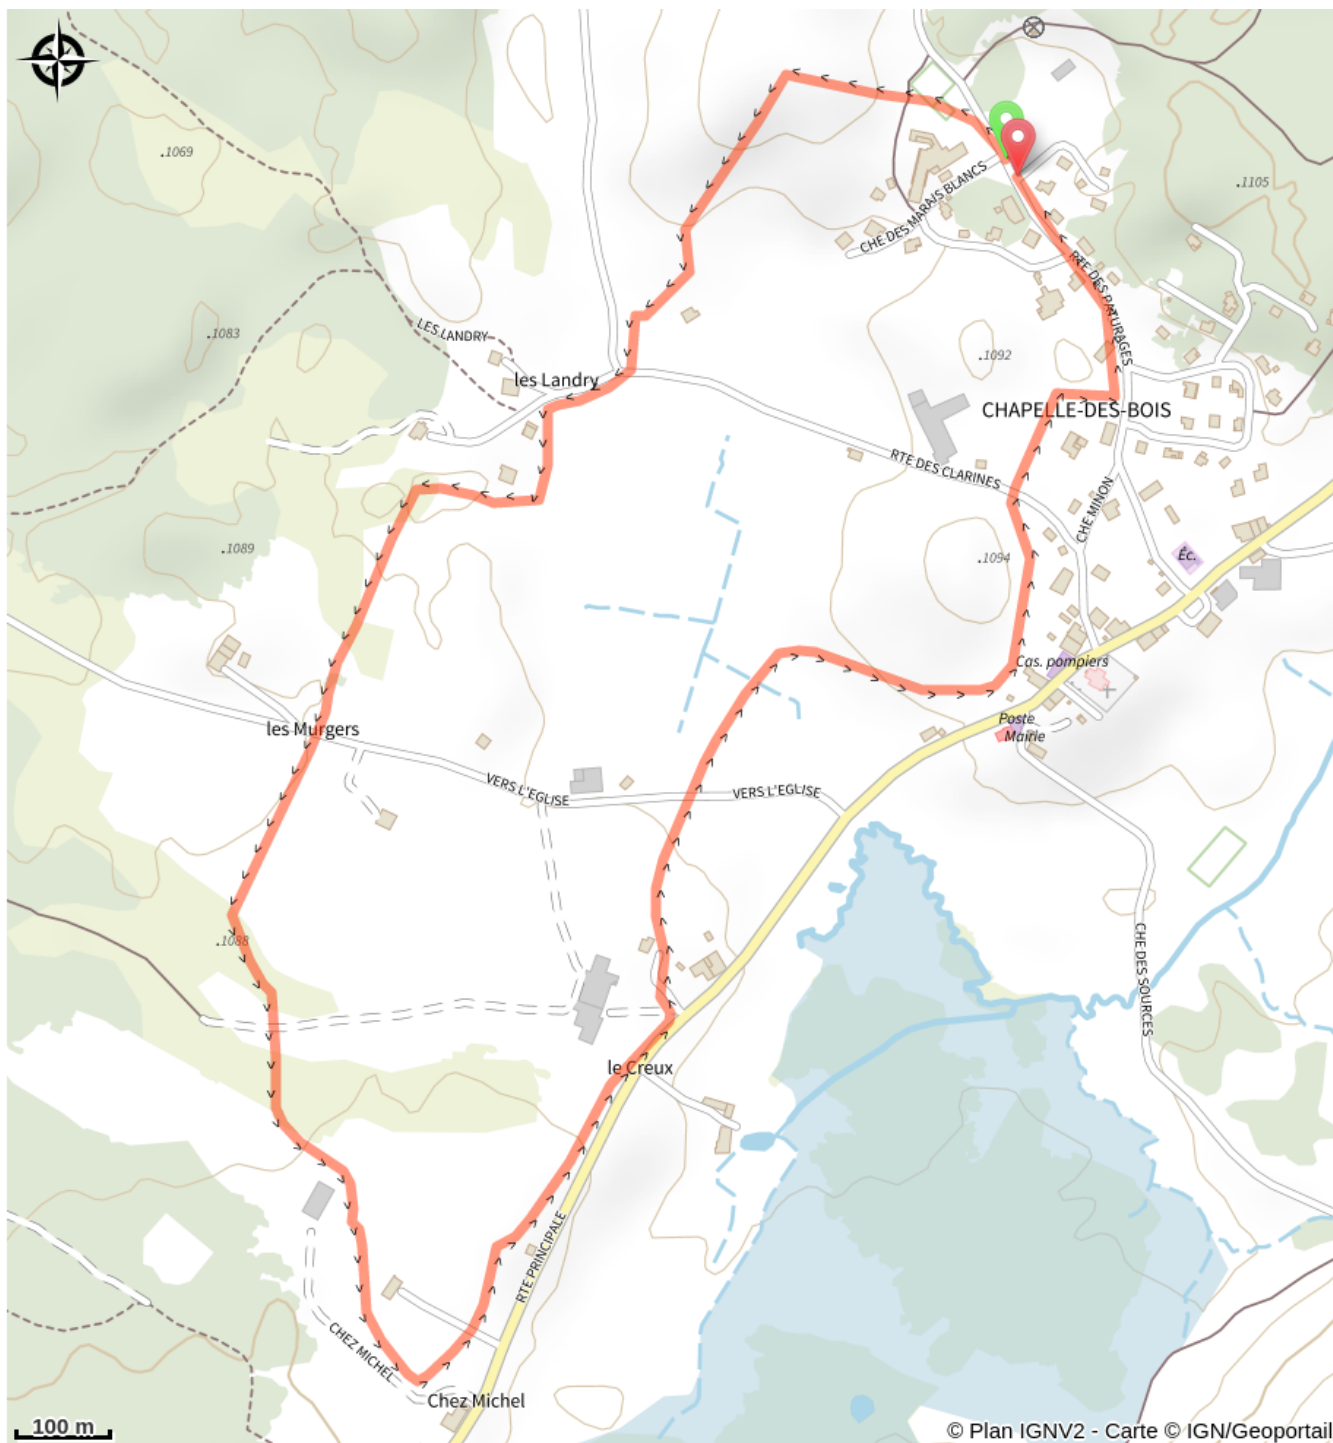

## Infos pratiques

Pratique : Raquettes

Longueur : 4.0 km

Dénivelé positif : 59 m

Difficulté : Piste facile

Type : Fermé

Thèmes : Au fil des villages

# Itinéraire

**Départ** : Départ des pistes de Chapelle des Bois (25240)

**Arrivée** : Départ des pistes de Chapelle des Bois (25240)

**Communes** : 1. Chapelle-des-Bois (25240)

## Profil altimétrique

Altitude min 1071 m Altitude max 1096 m

# Sur votre chemin...