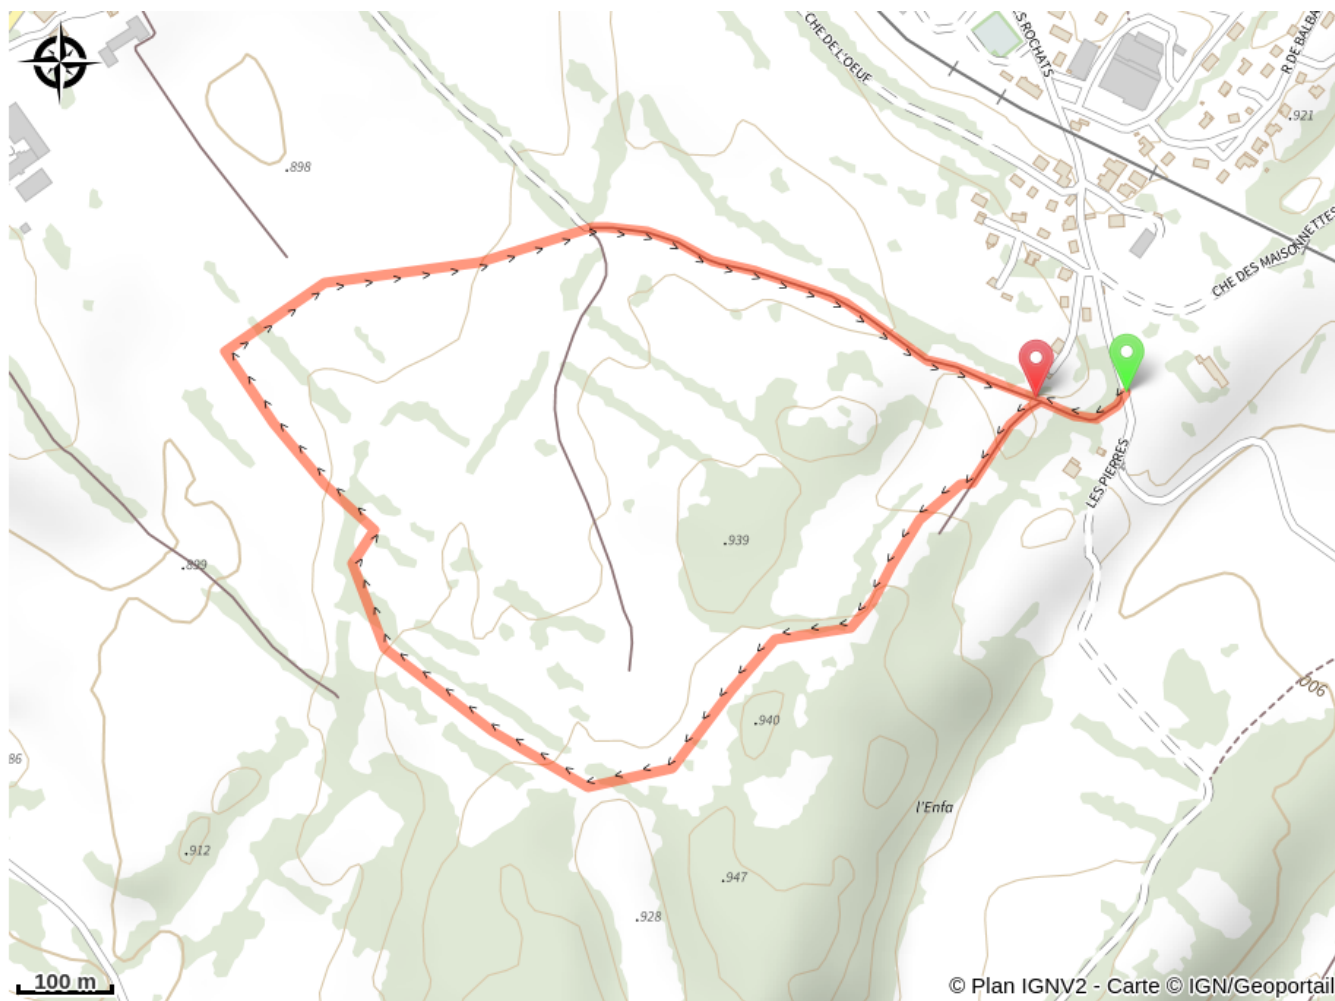

Piste piétonne des Rochats - rouge

Grandvaux - Saint-Laurent-en-Grandvaux (39150)

(© J.-L. Girod)

Piste piétonne

Infos pratiques

Pratique : Pistes multi-activités

Longueur : 2.5 km

Dénivelé positif : 42 m

Type : Fermé

Itinéraire

Départ : Départ rue des Rochats, 39150
St Laurent en Grandvaux

Arrivée : Départ rue des Rochats, 39150
St Laurent en Grandvaux

Communes : 1. Saint-Laurent-en-
Grandvaux (39150)

Profil altimétrique

Altitude min 904 m Altitude max 935 m

Piste piétonne de 3,2km qui peut être coupler avec la piste piétonne bleue pour prolonger une balade

Sur votre chemin...

Toutes les infos pratiques

Les bonnes pratiques sur les pistes multi activités

Sur les pistes multi activités, je partage la piste

Je respecte l'environnement

Je fais attention aux autres pratiquants autour de moi

Marquée fermée le 16/04/2024 à 14h15

📍 Lieux de renseignement

Office de Tourisme Haut Jura
Grandvaux