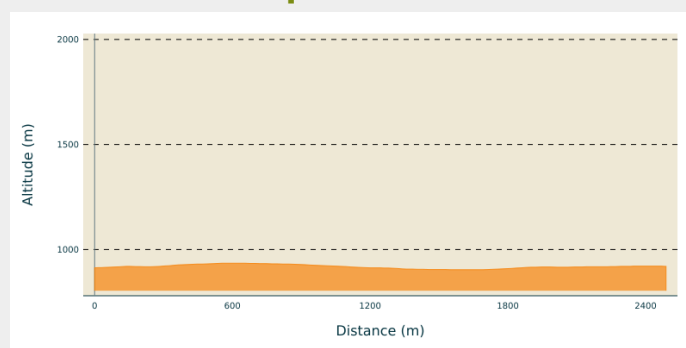

Piste piétonne des Rochats - rouge

Grandvaux - Saint-Laurent-en-Grandvaux (39150)

(© J.-L. Girod)

Piste piétonne

Infos pratiques

Pratique : Pistes multi-activités

Longueur : 2.5 km

Dénivelé positif : 42 m

Type : Fermé

Itinéraire

Départ : Départ rue des Rochats, 39150
St Laurent en Grandvaux

Arrivée : Départ rue des Rochats, 39150
St Laurent en Grandvaux

Communes : 1. Saint-Laurent-en-
Grandvaux (39150)

Profil altimétrique

Altitude min 904 m Altitude max 935 m

Piste piétonne de 3,2km qui peut être coupler avec la piste piétonne bleue pour prolonger une balade

Sur votre chemin...

Toutes les infos pratiques

Les bonnes pratiques sur les pistes multi activités