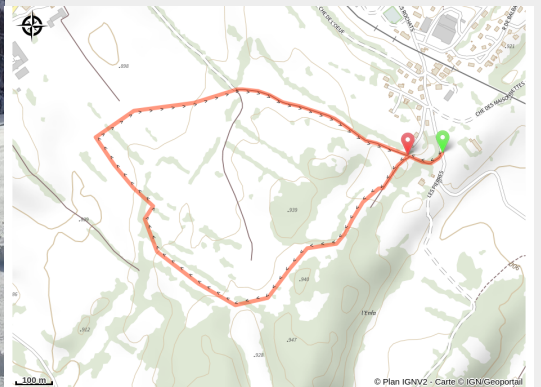

Piste piétonne des Rochats - rouge

Grandvaux - Saint-Laurent-en-Grandvaux (39150)

(© J.-L. Girod)

Piste piétonne

Infos pratiques

Pratique : Pistes multi-activités

Longueur : 2.5 km

Dénivelé positif : 42 m

Type : Fermé

Itinéraire

Départ : Départ rue des Rochats, 39150
St Laurent en Grandvaux

Arrivée : Départ rue des Rochats, 39150
St Laurent en Grandvaux

Communes : 1. Saint-Laurent-en-
Grandvaux (39150)

Profil altimétrique

Altitude min 904 m Altitude max 935 m

Piste piétonne de 3,2km qui peut être coupler avec la piste piétonne bleue pour prolonger une balade

Sur votre chemin...

Toutes les infos pratiques

Les bonnes pratiques sur les pistes multi activités