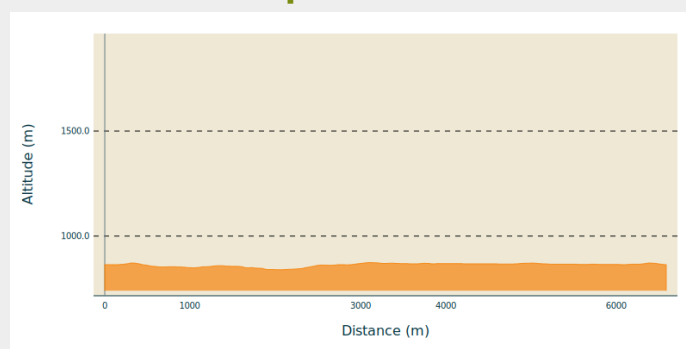

Les Chaumiers

Grandvaux

(Jack Carrot)

Infos pratiques

Pratique : Ski de fond

Longueur : 6.6 km

Dénivelé positif : 75 m

Difficulté : Piste moyenne

Type : Fermé

Itinéraire

Départ : Départ des pistes de Chaux des Prés

Arrivée : Départ des pistes de Chaux des Prés

Communes : 1. Nanchez (39150)

Profil altimétrique

Altitude min 840 m Altitude max 874 m

Sur votre chemin...