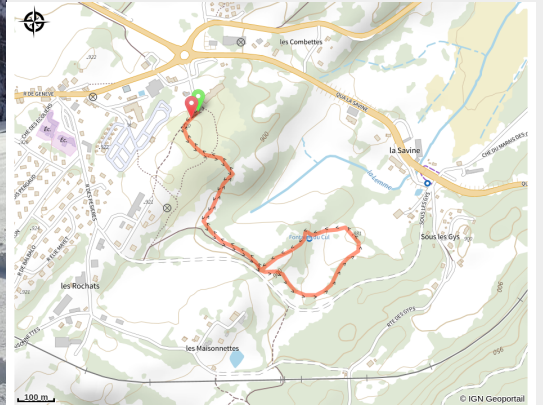

# La Savine (raquettes)

Grandvaux - Saint-Laurent-en-Grandvaux (39150)

(© J.-L. Girod)

## Infos pratiques

Pratique : Raquettes

Longueur : 2.0 km

Dénivelé positif : 57 m

Difficulté : Piste facile

Type : Fermé

# Itinéraire

**Départ** : Saint Laurent en Grandvaux  
**Arrivée** : Saint Laurent en Grandvaux  
**Communes** : 1. Saint-Laurent-en-Grandvaux (39150)

## Profil altimétrique

Altitude min 879 m Altitude max 923 m