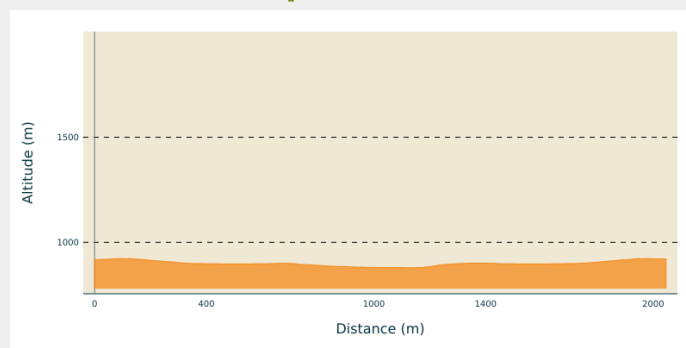

## Infos pratiques

Pratique : Raquettes

Longueur : 2.0 km

Dénivelé positif : 57 m

Difficulté : Piste facile

Type : Fermé

# Itinéraire

**Départ** : Saint Laurent en Grandvaux  
**Arrivée** : Saint Laurent en Grandvaux  
**Communes** : 1. Saint-Laurent-en-Grandvaux (39150)

## Profil altimétrique

Altitude min 879 m Altitude max 923 m