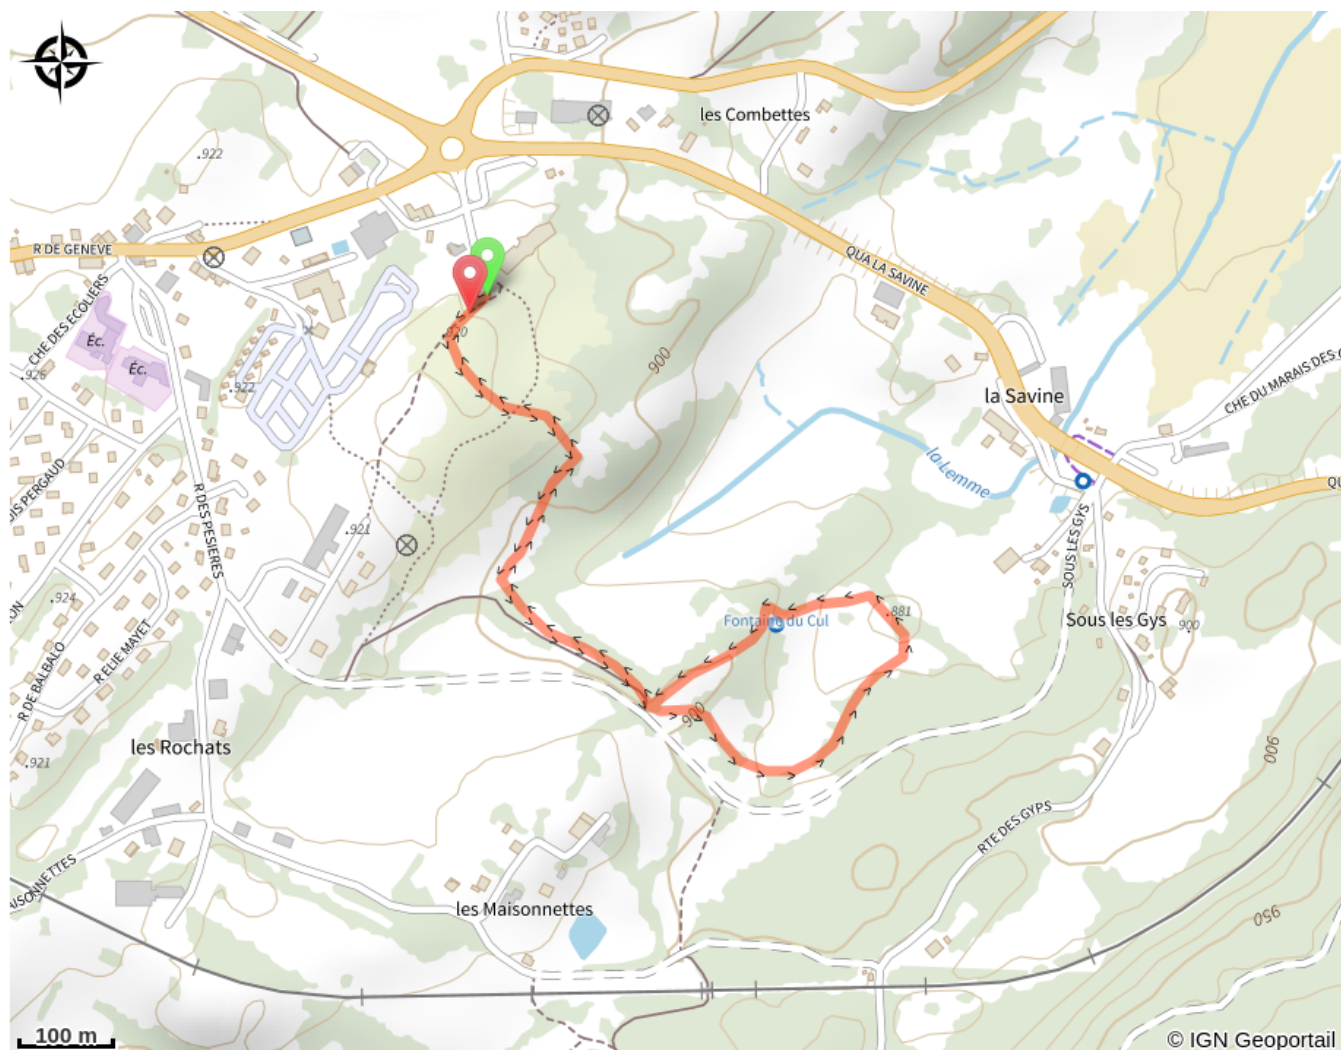

## Infos pratiques

Pratique : Raquettes

Longueur : 2.0 km

Dénivelé positif : 57 m

Difficulté : Piste facile

Type : Fermé

# Itinéraire

**Départ** : Saint Laurent en Grandvaux  
**Arrivée** : Saint Laurent en Grandvaux  
**Communes** : 1. Saint-Laurent-en-Grandvaux (39150)

## Profil altimétrique

Altitude min 879 m Altitude max 923 m

# Sur votre chemin...