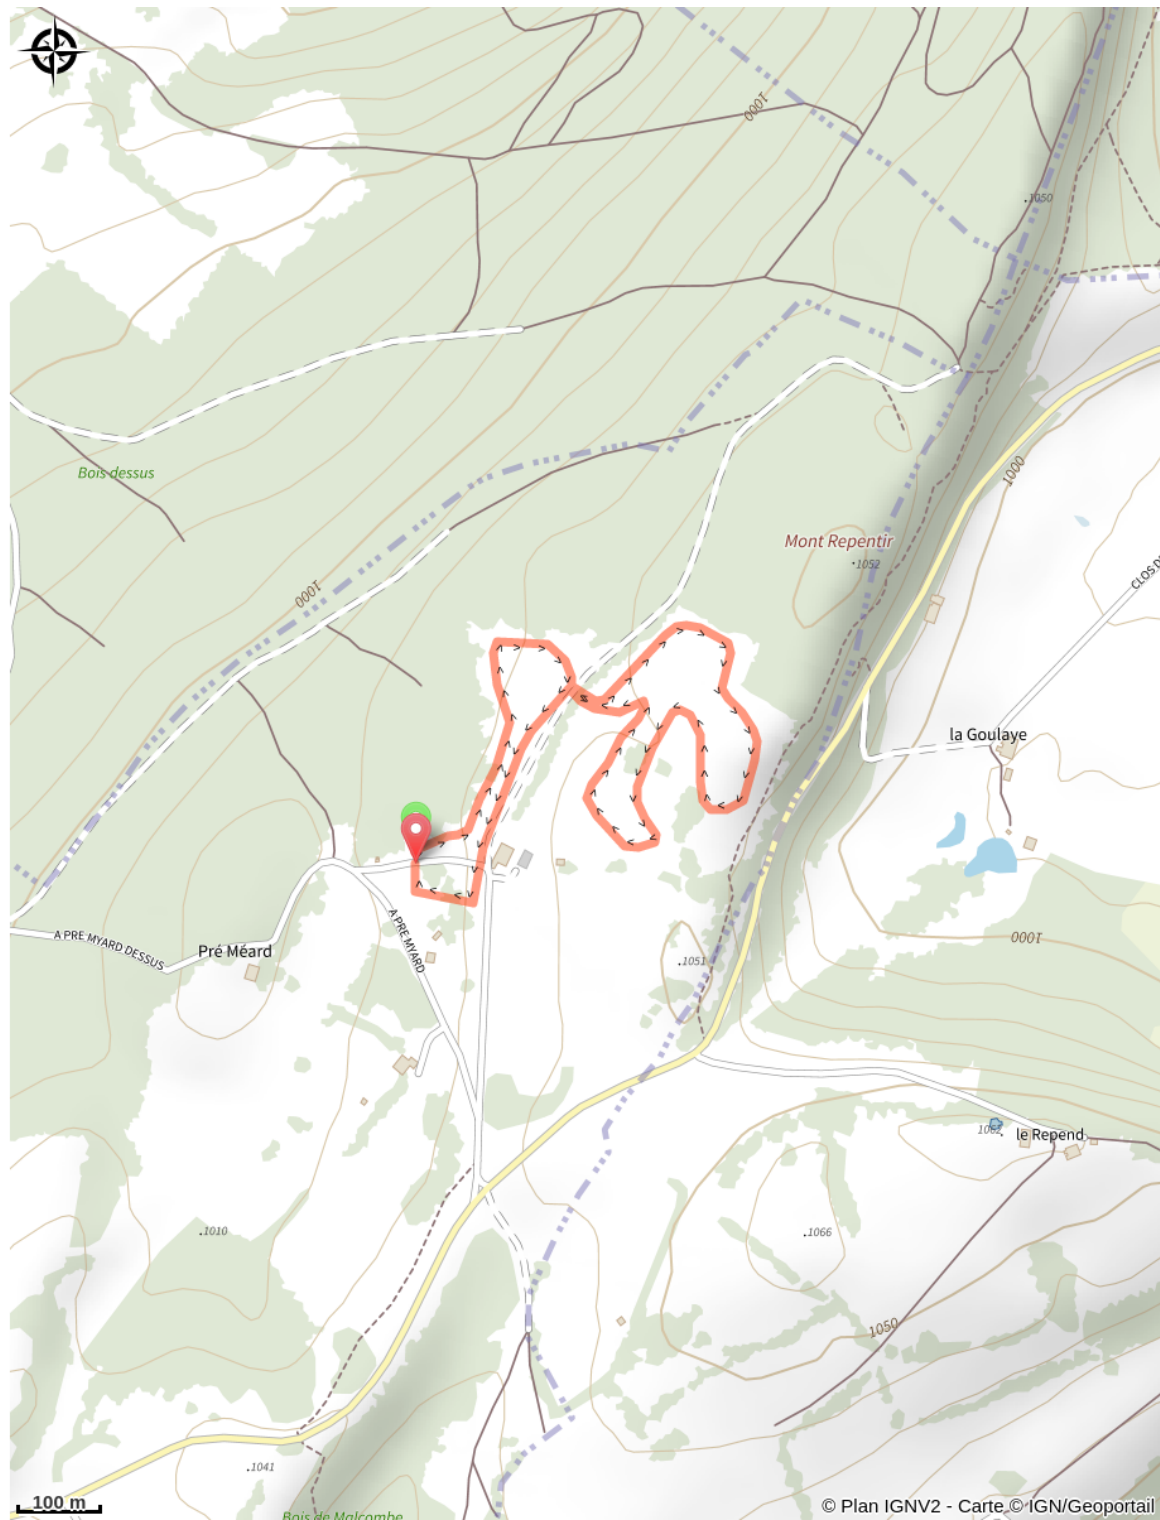

Mont Repentir

Pays Horloger

Infos pratiques

Pratique : Ski de fond

Longueur : 2.1 km

Dénivelé positif : 32 m

Difficulté : Piste facile

Type : Fermé

Itinéraire

Départ : Départ Pré Méard (25210 La Bosse)

Arrivée : Départ Pré Méard (25210 La Bosse)

Profil altimétrique

Altitude min 1024 m Altitude max 1047 m

Sur votre chemin...

Toutes les infos pratiques

i Les bonnes pratiques sur les pistes de ski

En skating, j'évite
les traces de classique

Je respecte
l'environnement

Pour accéder aux pistes
je paye mon Pass

i Lieux de renseignement

Office de Tourisme du Pays Horloger

7 place de la Halle, 25 500 MORTEAU