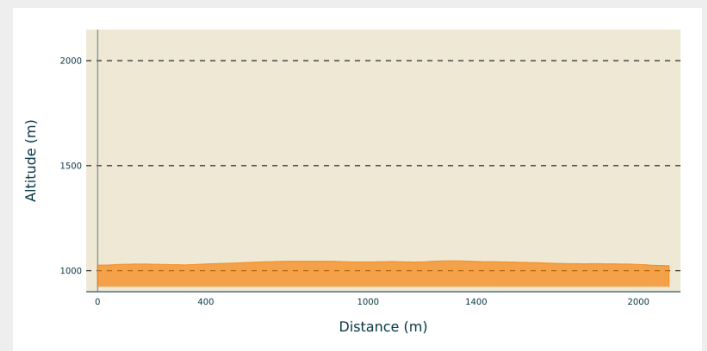

Mont Repentir

Pays Horloger

Infos pratiques

Pratique : Ski de fond

Longueur : 2.1 km

Dénivelé positif : 32 m

Difficulté : Piste facile

Type : Fermé

Itinéraire

Départ : Départ Pré Méard (25210 La Bosse)

Arrivée : Départ Pré Méard (25210 La Bosse)

Profil altimétrique

Altitude min 1024 m Altitude max 1047 m

Sur votre chemin...

Toutes les infos pratiques

i Les bonnes pratiques sur les pistes de ski