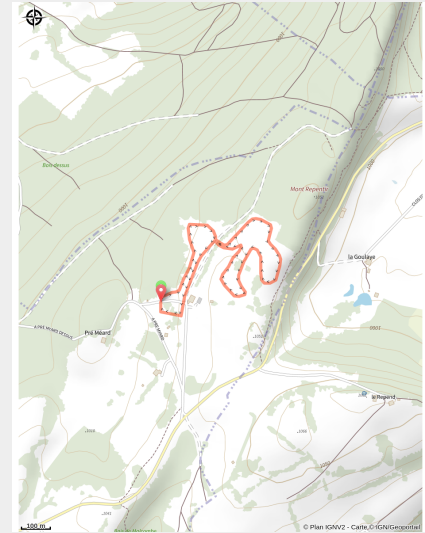

Mont Repentir

Pays Horloger

Infos pratiques

Pratique : Ski de fond

Longueur : 2.1 km

Dénivelé positif : 32 m

Difficulté : Piste facile

Type : Fermé

Itinéraire

Départ : Départ Pré Méard (25210 La Bosse)

Arrivée : Départ Pré Méard (25210 La Bosse)

Profil altimétrique

Altitude min 1024 m Altitude max 1047 m

Sur votre chemin...

Toutes les infos pratiques

i Les bonnes pratiques sur les pistes de ski

En skating, j'évite
les traces de classique

Je respecte
l'environnement

Pour accéder aux pistes
je paye mon Pass

i Lieux de renseignement

Office de Tourisme du Pays Horloger

7 place de la Halle, 25 500 MORTEAU