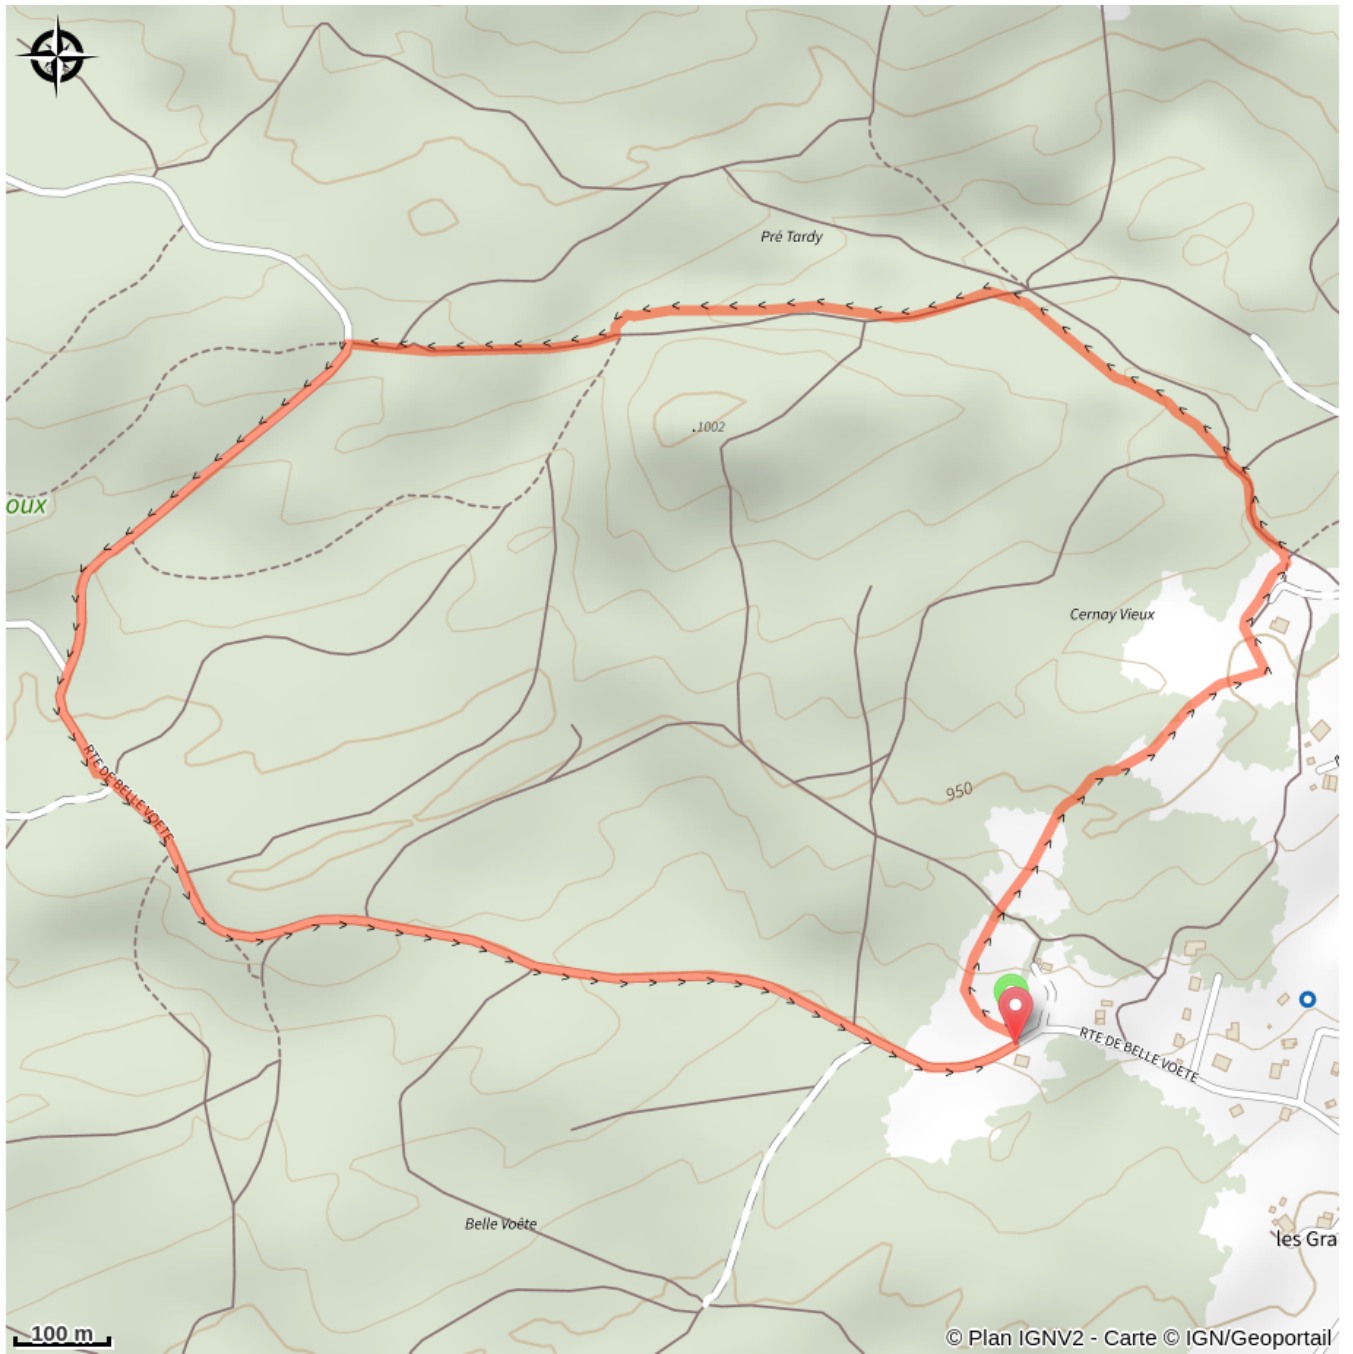

Sur votre chemin...