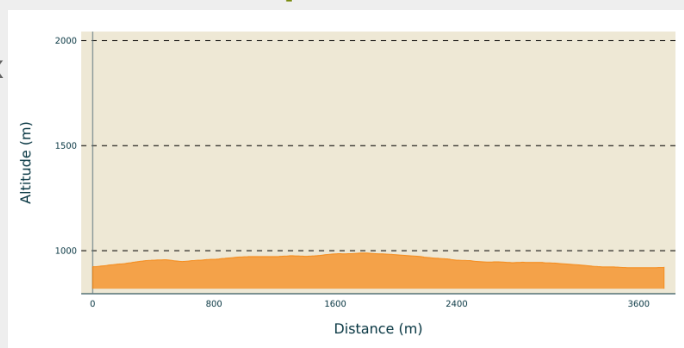

Pré Tardy

Giron - Belleydoux - Apremont - Belleydoux (01130)

(©Frédéric Pansard)

Idéal pour les débutants

Infos pratiques

Pratique : Ski de fond

Longueur : 3.8 km

Dénivelé positif : 84 m

Difficulté : Piste facile

Type : Fermé

Itinéraire

Départ : Départ des pistes de Belleydoux

Arrivée : Départ des pistes de Belleydoux

Communes : 1. Belleydoux (01130)

Profil altimétrique

Altitude min 919 m Altitude max 989 m

Circuit de ski de fond "la verte du Pré Tardy", à Belleydoux, d'une distance de 4km.

Piste idéal pour les débutants. Profitez au détour d'un virage d'une belle vue sur la Roche Fauconnière (Site Classé) !