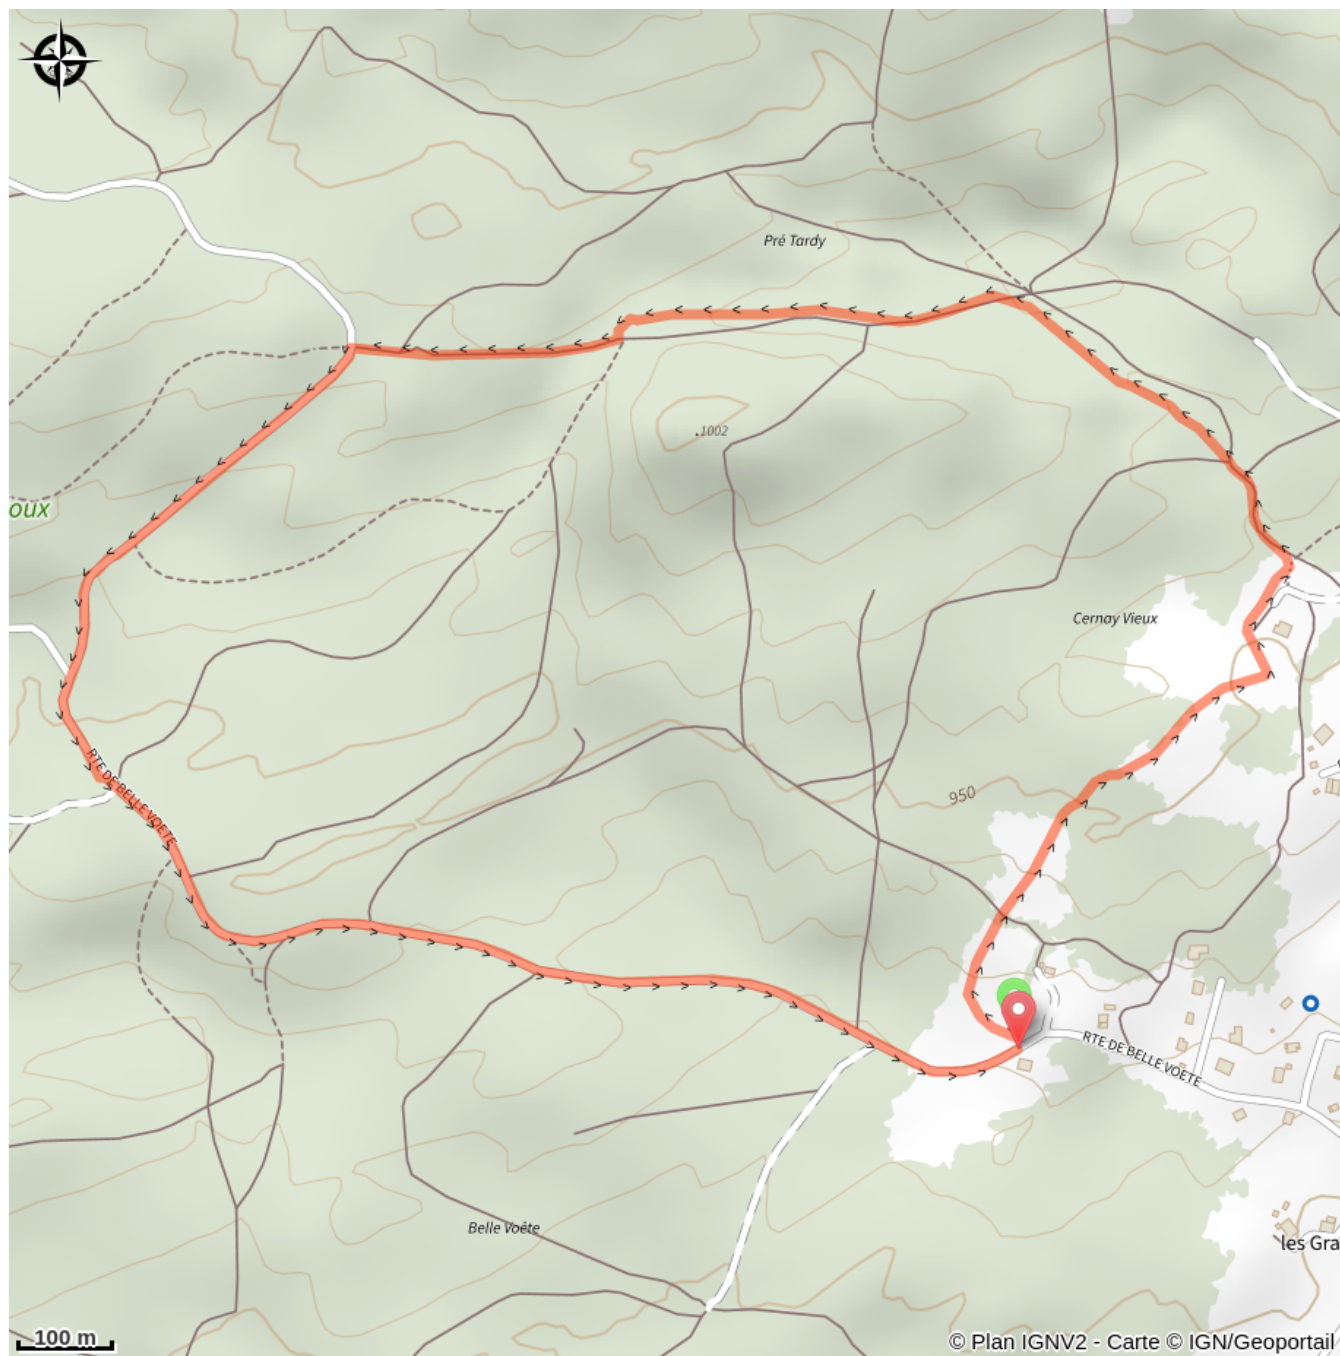

Sur votre chemin...