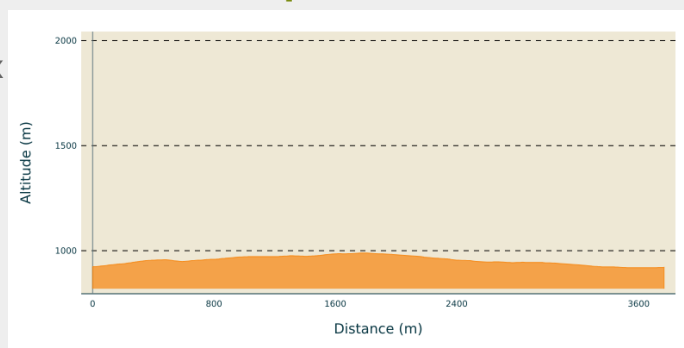

Pré Tardy

Giron - Belleydoux - Apremont - Belleydoux (01130)

(©Frédéric Pansard)

Idéal pour les débutants

Infos pratiques

Pratique : Ski de fond

Longueur : 3.8 km

Dénivelé positif : 84 m

Difficulté : Piste facile

Type : Fermé

Itinéraire

Départ : Départ des pistes de Belleydoux
Arrivée : Départ des pistes de Belleydoux
Communes : 1. Belleydoux (01130)

Profil altimétrique

Altitude min 919 m Altitude max 989 m

Circuit de ski de fond "la verte du Pré Tardy", à Belleydoux, d'une distance de 4km.

Piste idéal pour les débutants. Profitez au détour d'un virage d'une belle vue sur la Roche Fauconnière (Site Classé) !