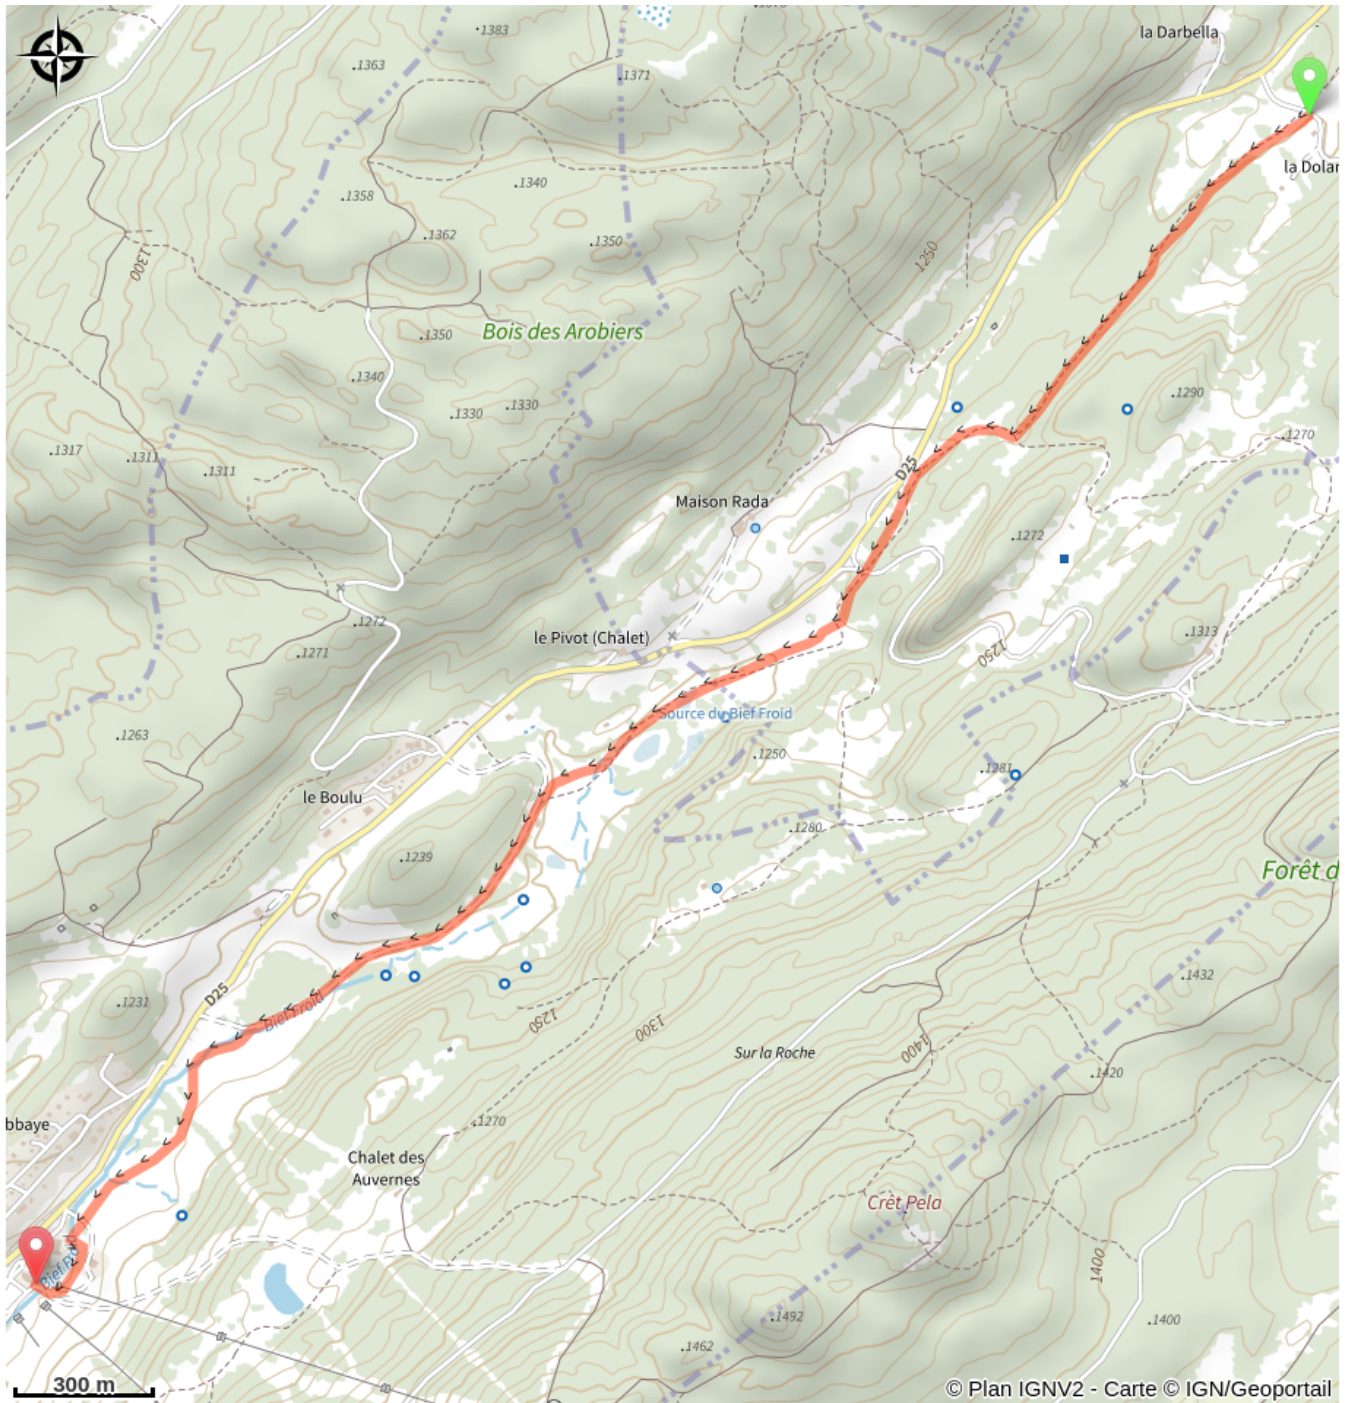

Liaison La Darbella La Serra

Station des Rousses - Prémanon (39220)

(T. HYTTE / Klip.fr)

Infos pratiques

Pratique : Ski de fond

Longueur : 4.2 km

Dénivelé positif : 50 m

Type : Fermé

Itinéraire

Départ : La Darbella (39220 PREMANON)

Arrivée : La Serra (39310 Lamoura)

Communes : 1. Prémanon (39220)
2. Lamoura (39310)

Profil altimétrique

Altitude min 1179 m Altitude max 1230 m

Piste de liaison entre le secteur de la Darbella (Prémanon) et la Serra (Lamoura).

Sur votre chemin...

Toutes les infos pratiques

i Les bonnes pratiques sur les pistes de ski

En skating, j'évite
les traces de classique

Je respecte
l'environnement

Pour accéder aux pistes
je paye mon Pass

× Marquée fermée le 20/04/2024 à 12h05