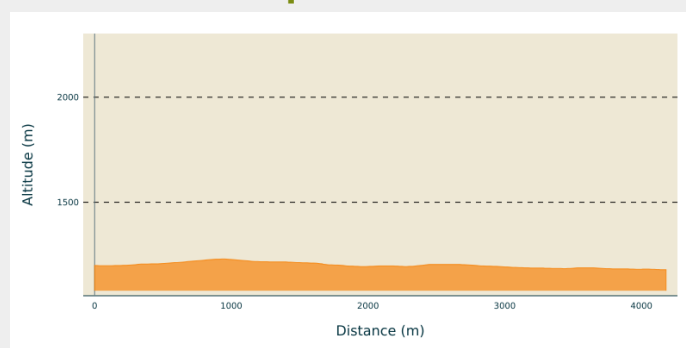

Liaison La Darbella La Serra

Station des Rousses - Prémanon (39220)

(T. HYTTE / Klip.fr)

Infos pratiques

Pratique : Ski de fond

Longueur : 4.2 km

Dénivelé positif : 50 m

Type : Fermé

Itinéraire

Départ : La Darbella (39220 PREMANON)

Arrivée : La Serra (39310 Lamoura)

Communes : 1. Prémanon (39220)
2. Lamoura (39310)

Profil altimétrique

Altitude min 1179 m Altitude max 1230 m

Piste de liaison entre le secteur de la Darbella (Prémanon) et la Serra (Lamoura).