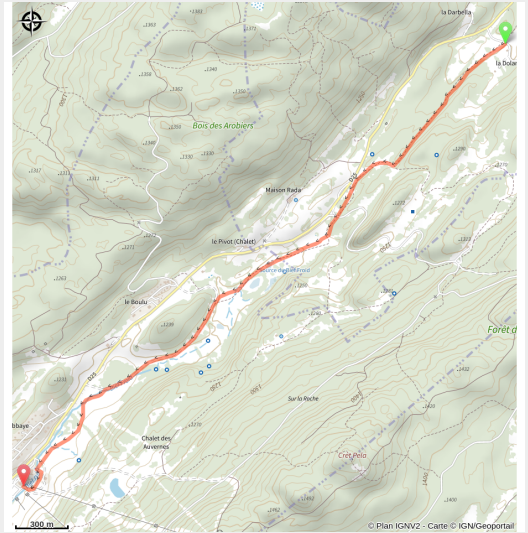

Liaison La Darbella La Serra

Station des Rousses - Prémanon (39220)

(T. HYTTE / Klip.fr)

Infos pratiques

Pratique : Ski de fond

Longueur : 4.2 km

Dénivelé positif : 50 m

Type : Fermé

Itinéraire

Départ : La Darbella (39220 PREMANON)

Arrivée : La Serra (39310 Lamoura)

Communes : 1. Prémanon (39220)
2. Lamoura (39310)

Profil altimétrique

Altitude min 1179 m Altitude max 1230 m

Piste de liaison entre le secteur de la Darbella (Prémanon) et la Serra (Lamoura).

Sur votre chemin...

Toutes les infos pratiques

i Les bonnes pratiques sur les pistes de ski

En skating, j'évite
les traces de classique

Je respecte
l'environnement

Pour accéder aux pistes
je paye mon Pass

× Marquée fermée le 20/04/2024 à 12h05