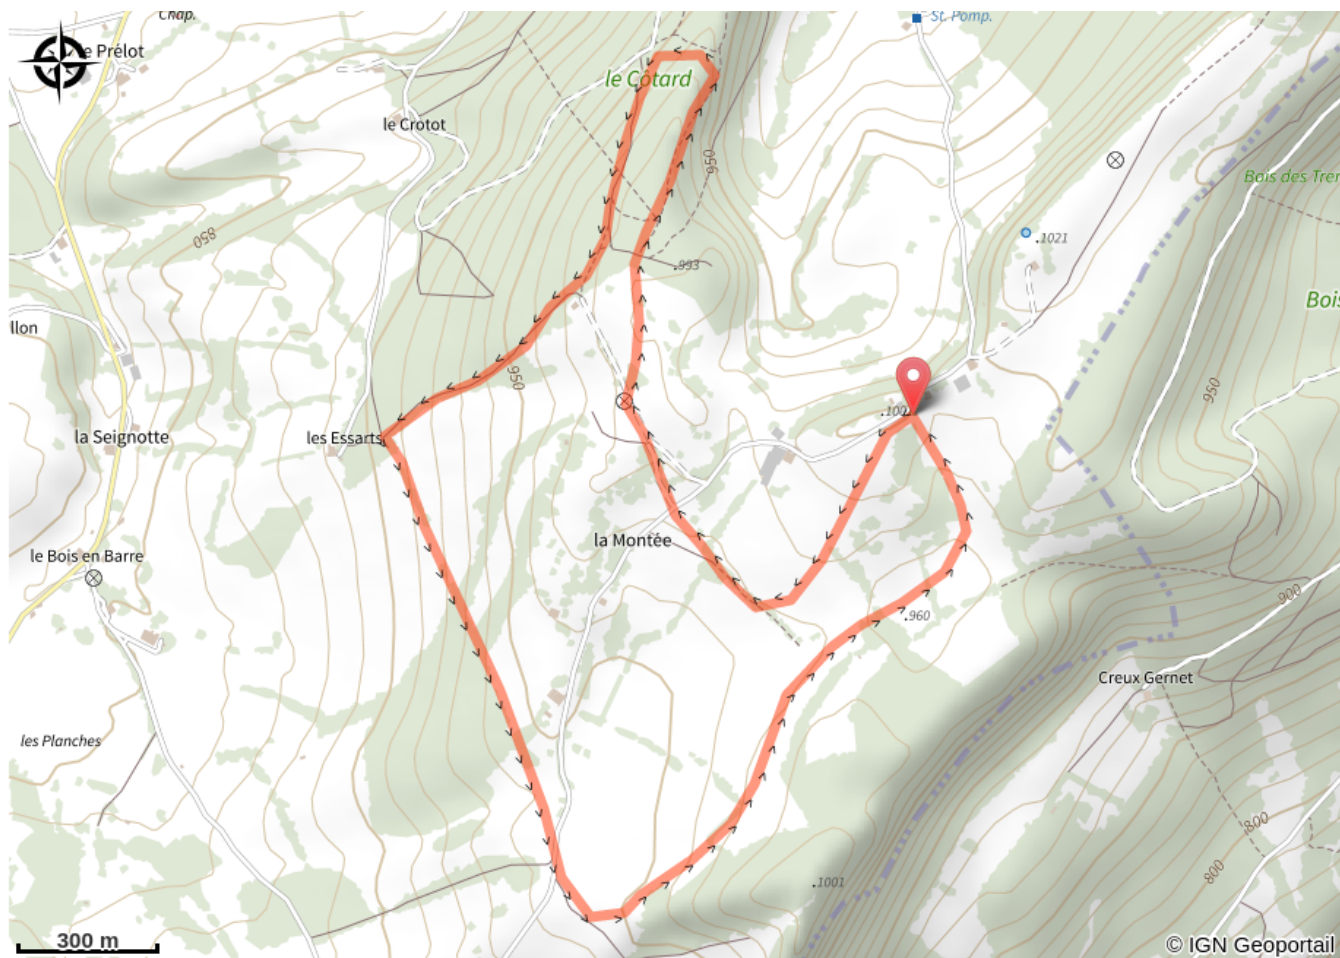

Itinéraire

Départ : Départ des pistes (25450 DAMPRICHARD)

Profil altimétrique

Altitude min 907 m Altitude max 1000 m

Boucle raquette facile au départ de Damprichard.

Sur votre chemin...

Toutes les infos pratiques