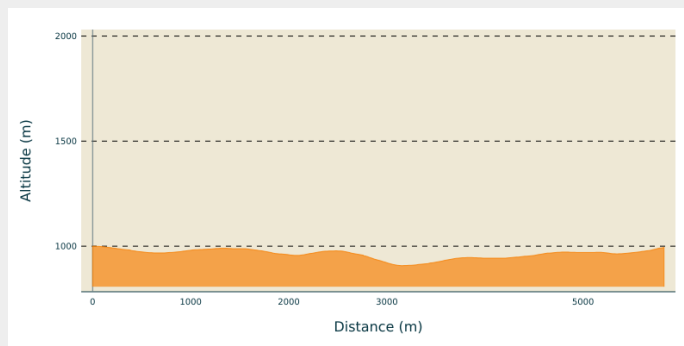

Itinéraire

Départ : Départ des pistes (25450 DAMPRICHARD)

Profil altimétrique

Altitude min 907 m Altitude max 1000 m

Boucle raquette facile au départ de Damprichard.

Sur votre chemin...

Toutes les infos pratiques