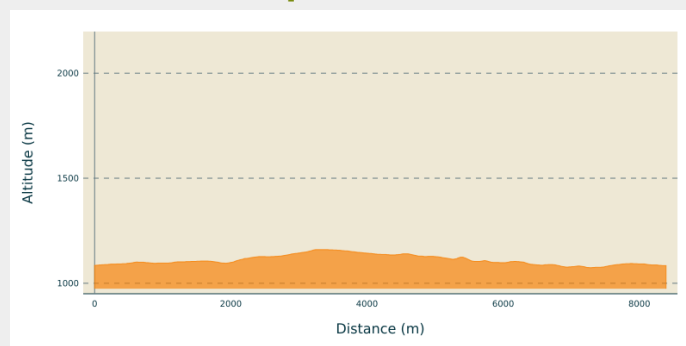

Combe Verte

Haut Doubs - Chapelle-des-Bois

(Laurent CHEVIET)

Infos pratiques

Pratique : Ski de fond

Longueur : 8.4 km

Dénivelé positif : 147 m

Difficulté : Piste moyenne

Type : Fermé

Itinéraire

Départ : 25240 CHAPELLE DES BOIS

Communes : 1. Chapelle-des-Bois

Profil altimétrique

Altitude min 1074 m Altitude max 1160 m

Piste bleue essentiellement en forêt.

Sur votre chemin...