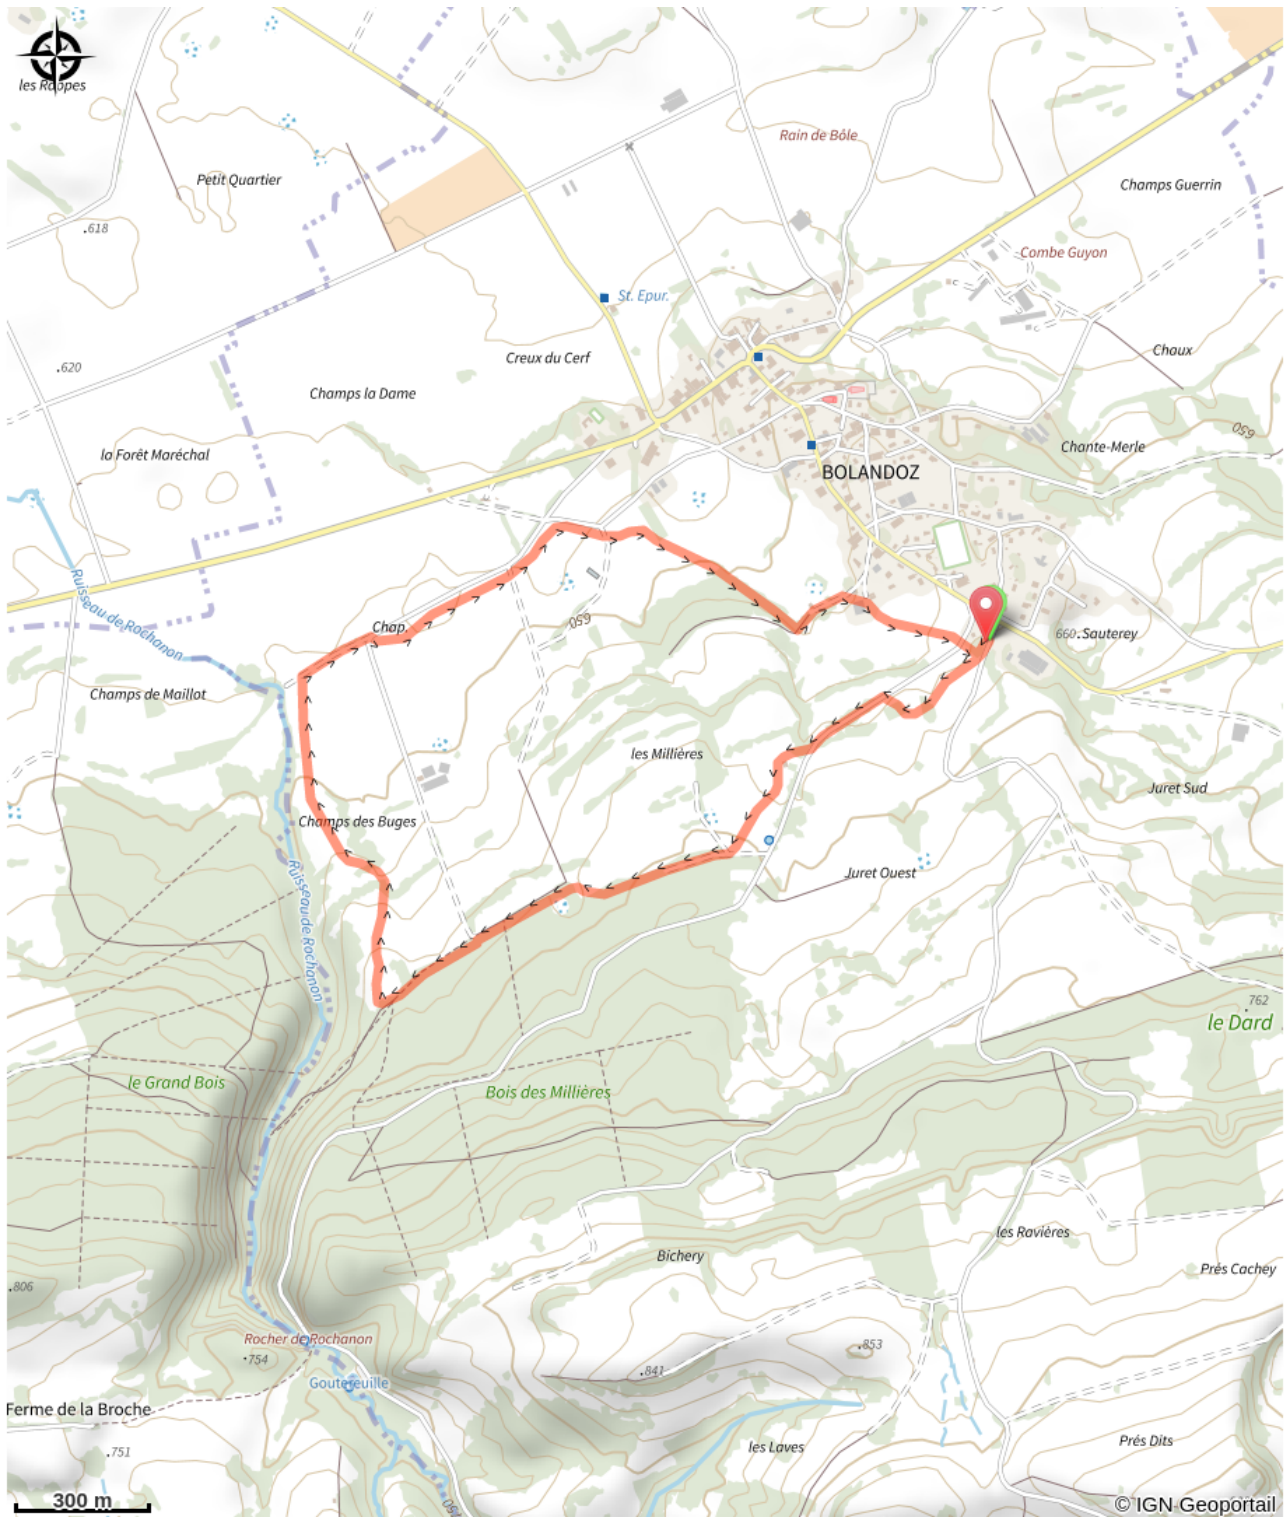

## Infos pratiques

---

Pratique : Raquettes

---

Longueur : 4.5 km

---

Dénivelé positif : 77 m

---

# Itinéraire

Départ : Bolandoz

## Profil altimétrique

Altitude min 638 m Altitude max 702 m

piste raquette facile qui vous fera passer à travers champs.

# Toutes les infos pratiques

 **Marquée fermée le 27/01/2023 à 13h05**