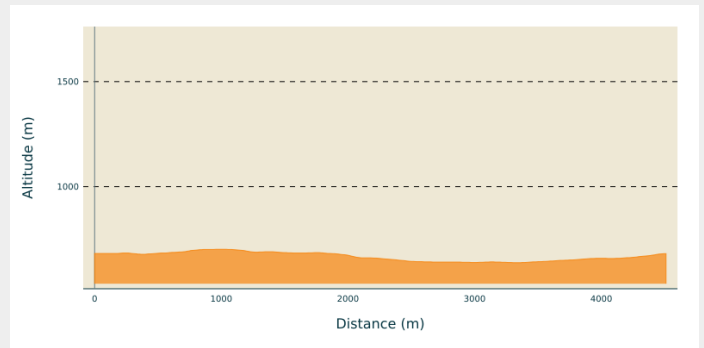

## Infos pratiques

---

Pratique : Raquettes

---

Longueur : 4.5 km

---

Dénivelé positif : 77 m

---

Difficulté : Piste facile

---

Type : Fermé

---

Thèmes : Famille

# Itinéraire

Départ : Bolandoz

## Profil altimétrique

Altitude min 638 m Altitude max 702 m

piste raquette facile qui vous fera passer à travers champs.