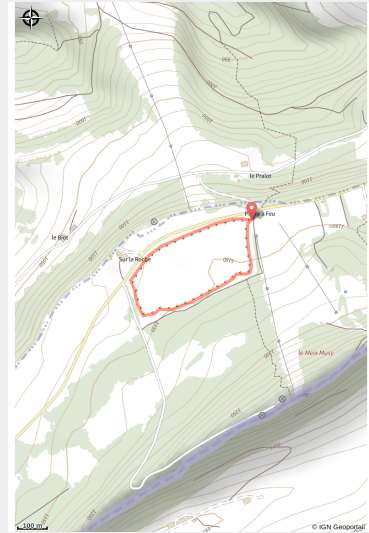

Initiation Meix Musy

Pays Horloger - Montlebon

(Laurent Cheviet)

Infos pratiques

Pratique : Ski de fond

Longueur : 1.3 km

Dénivelé positif : 19 m

Difficulté : Piste facile

Type : Fermé

Thèmes : Famille

Itinéraire

Départ : Le Meix Musy (25500
MONTLEBON)

Communes : 1. Montlebon

Profil altimétrique

Altitude min 1137 m Altitude max 1152 m

Piste d'initiation très facile au départ du Meix Musy.