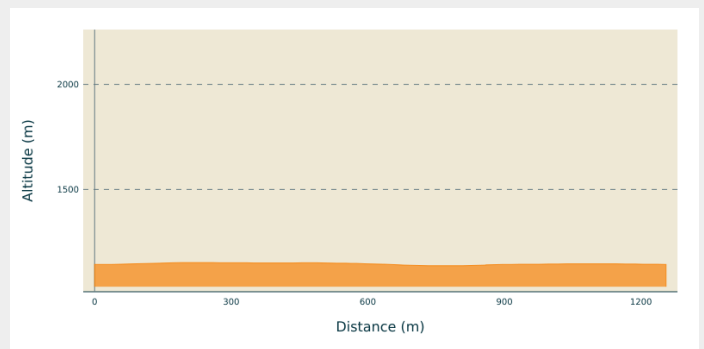

Type : Fermé

Thèmes : Famille

Itinéraire

Départ : Le Meix Musy (25500
MONTLEBON)

Communes : 1. Montlebon

Profil altimétrique

Altitude min 1137 m Altitude max 1152 m

Piste d'initiation très facile au départ du Meix Musy.