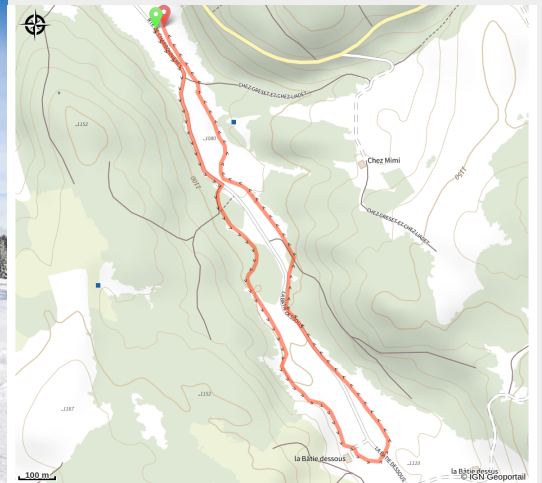

Piste débutant

Haut Doubs - Mouthe

(© Benjamin BECKER)

Infos pratiques

Pratique : Ski de fond

Longueur : 3.1 km

Dénivelé positif : 32 m

Difficulté : Piste facile

Type : Fermé

Thèmes : Famille

Itinéraire

Départ : Chez Liadet (25240 MOUTHE)

Communes : 1. Mouthe

Profil altimétrique

Altitude min 1082 m Altitude max 1108 m

Piste verte et très facile au départ de Chez Liadet.