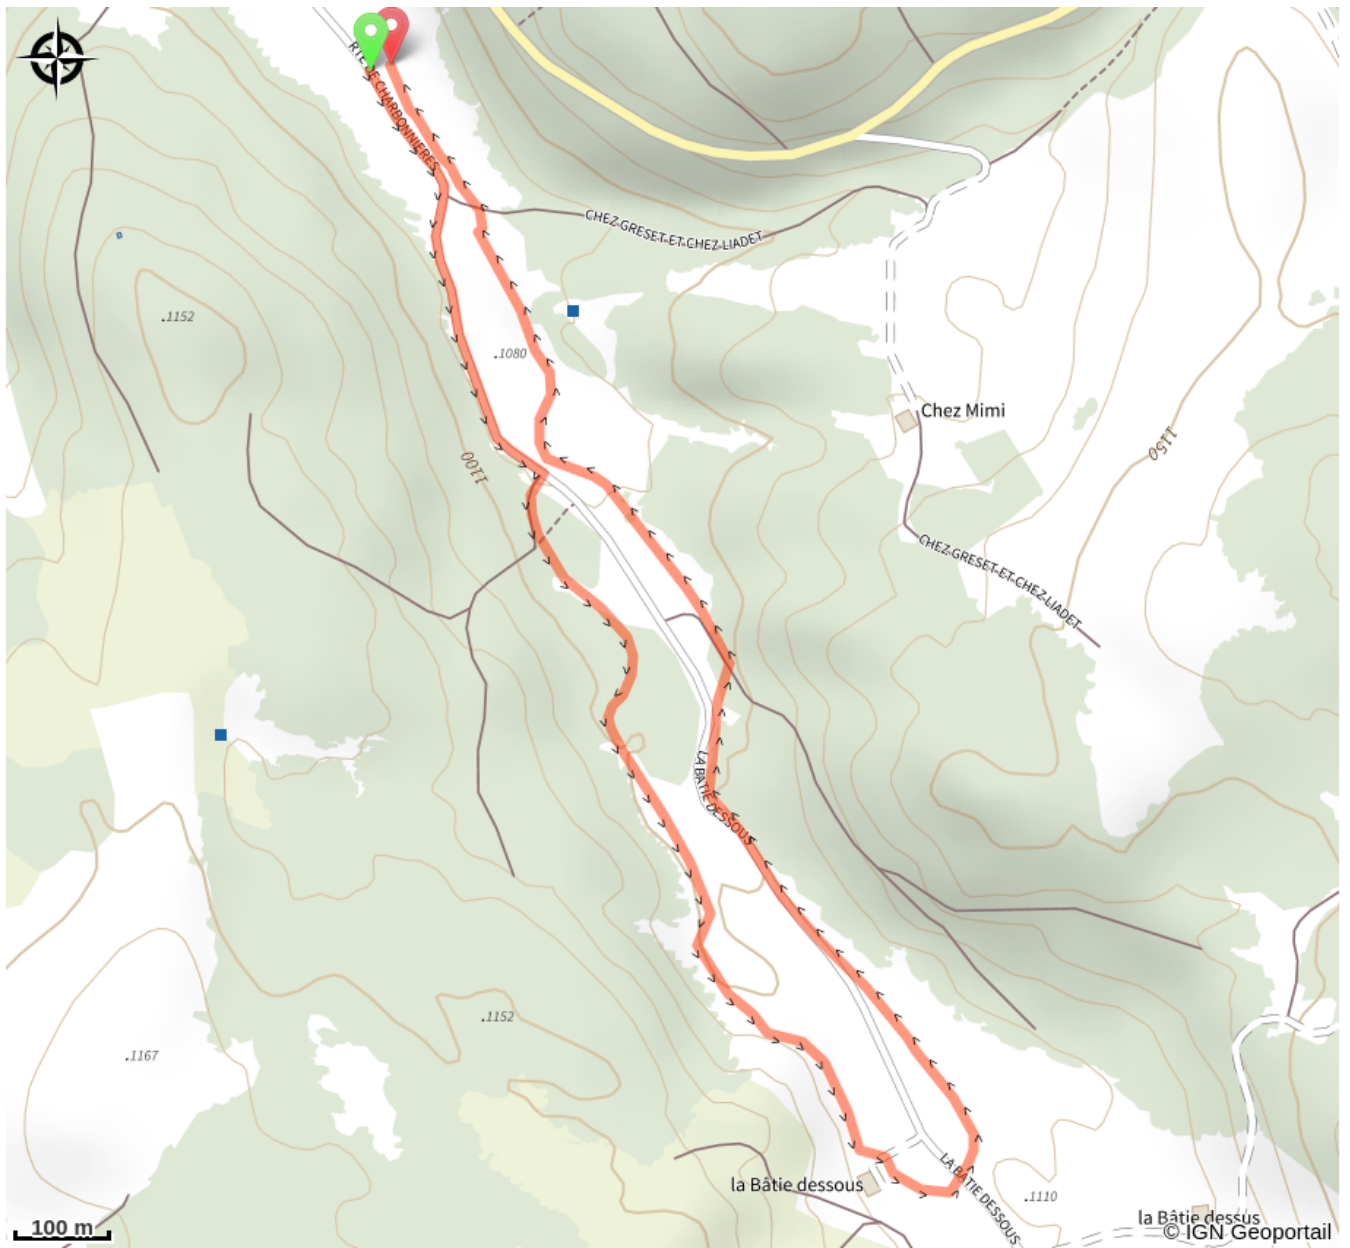

Piste débutant

Haut Doubs - Mouthe

(© Benjamin BECKER)

Infos pratiques

Pratique : Ski de fond

Longueur : 3.1 km

Dénivelé positif : 32 m

Difficulté : Piste facile

Type : Fermé

Thèmes : Famille

Itinéraire

Départ : Chez Liadet (25240 MOUTHE)

Communes : 1. Mouthe

Profil altimétrique

Altitude min 1082 m Altitude max 1108 m

Piste verte et très facile au départ de Chez Liadet.

Sur votre chemin...

Toutes les infos pratiques

 **Marquée fermée le 29/11/2023 à 15h15**

Lieux de renseignement

Office de tourisme du Val de Mouthe Chapelle des Bois

45 Grande Rue, 25240 MOUTHE

valdemouthe@destination-
hautdoubs.com