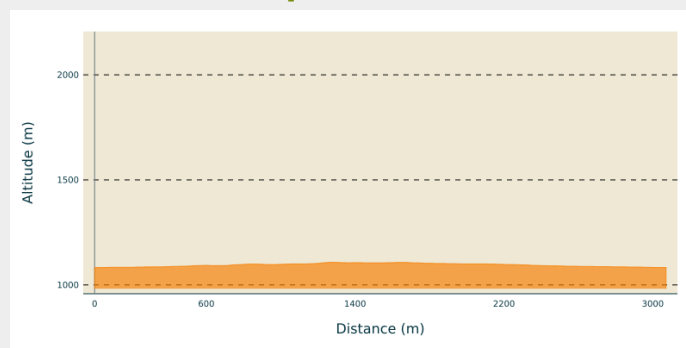

Piste débutant

Haut Doubs - Mouthe

(© Benjamin BECKER)

Infos pratiques

Pratique : Ski de fond

Longueur : 3.1 km

Dénivelé positif : 32 m

Difficulté : Piste facile

Type : Fermé

Thèmes : Famille

Itinéraire

Départ : Chez Liadet (25240 MOUTHE)

Communes : 1. Mouthe

Profil altimétrique

Altitude min 1082 m Altitude max 1108 m

Piste verte et très facile au départ de Chez Liadet.