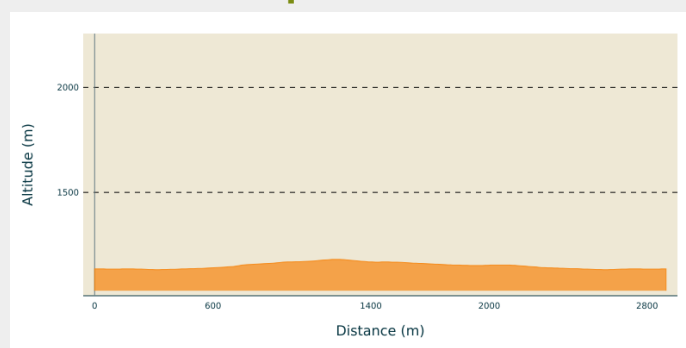

## Infos pratiques

---

Pratique : Ski de fond

---

Longueur : 2.9 km

---

Dénivelé positif : 58 m

---

Difficulté : Piste moyenne

---

Type : Fermé

# Itinéraire

**Départ** : Le Pré-Poncet (25240 Chaux-Neuve)

**Communes** : 1. Châtelblanc  
2. Chaux-Neuve

## Profil altimétrique

Altitude min 1132 m Altitude max 1181 m

Itinéraire en boucle de difficulté moyenne au début du Pré-Poncet (1180m).  
Possibilité de rallonger le circuit avec la piste le Verdet.