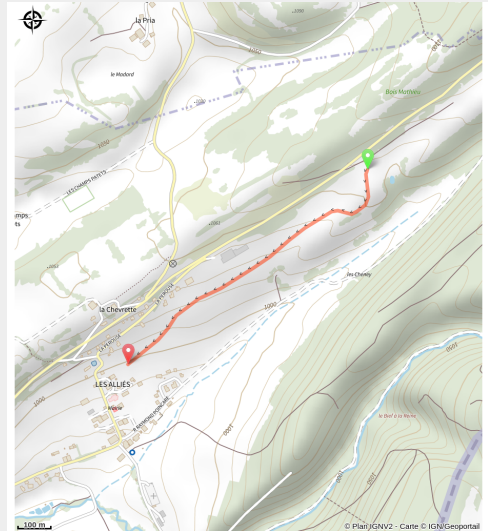

Liaison les Alliés

Haut Doubs

(© HSB)

Infos pratiques

Pratique : Ski de fond

Longueur : 1.1 km

Difficulté : Piste moyenne

Type : Fermé

Itinéraire

Départ : Le Haut Saugeais Blanc (25650 Hauterive-la-Fresse)

Arrivée : Gite Les Alliés

Profil altimétrique

Altitude min 1001 m Altitude max 1055 m

Liaison depuis le Gîte des Alliés pour rejoindre les pistes de la Polka du Cerf et du Renard Bleu au départ du Haut Saugeais Blanc.

Sur votre chemin...

Toutes les infos pratiques

i Les bonnes pratiques sur les pistes de ski

En skating, j'évite
les traces de classique

Je respecte
l'environnement

Pour accéder aux pistes
je paye mon Pass

x Marquée fermée le 23/04/2024 à 09h03