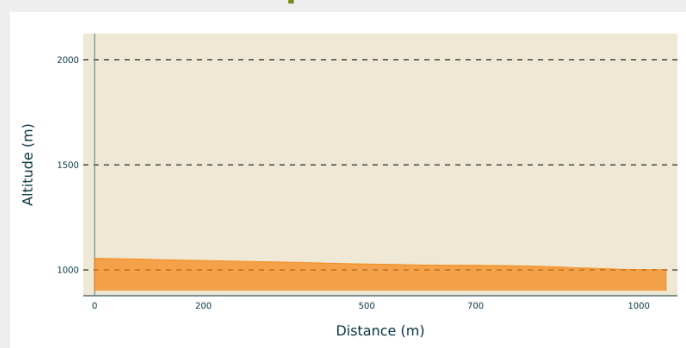

Liaison les Alliés

Haut Doubs

(© HSB)

Infos pratiques

Pratique : Ski de fond

Longueur : 1.1 km

Difficulté : Piste moyenne

Type : Fermé

Itinéraire

Départ : Le Haut Saugeais Blanc (25650 Hauterive-la-Fresse)

Arrivée : Gite Les Alliés

Profil altimétrique

Altitude min 1001 m Altitude max 1055 m

Liaison depuis le Gîte des Alliés pour rejoindre les pistes de la Polka du Cerf et du Renard Bleu au départ du Haut Saugeais Blanc.