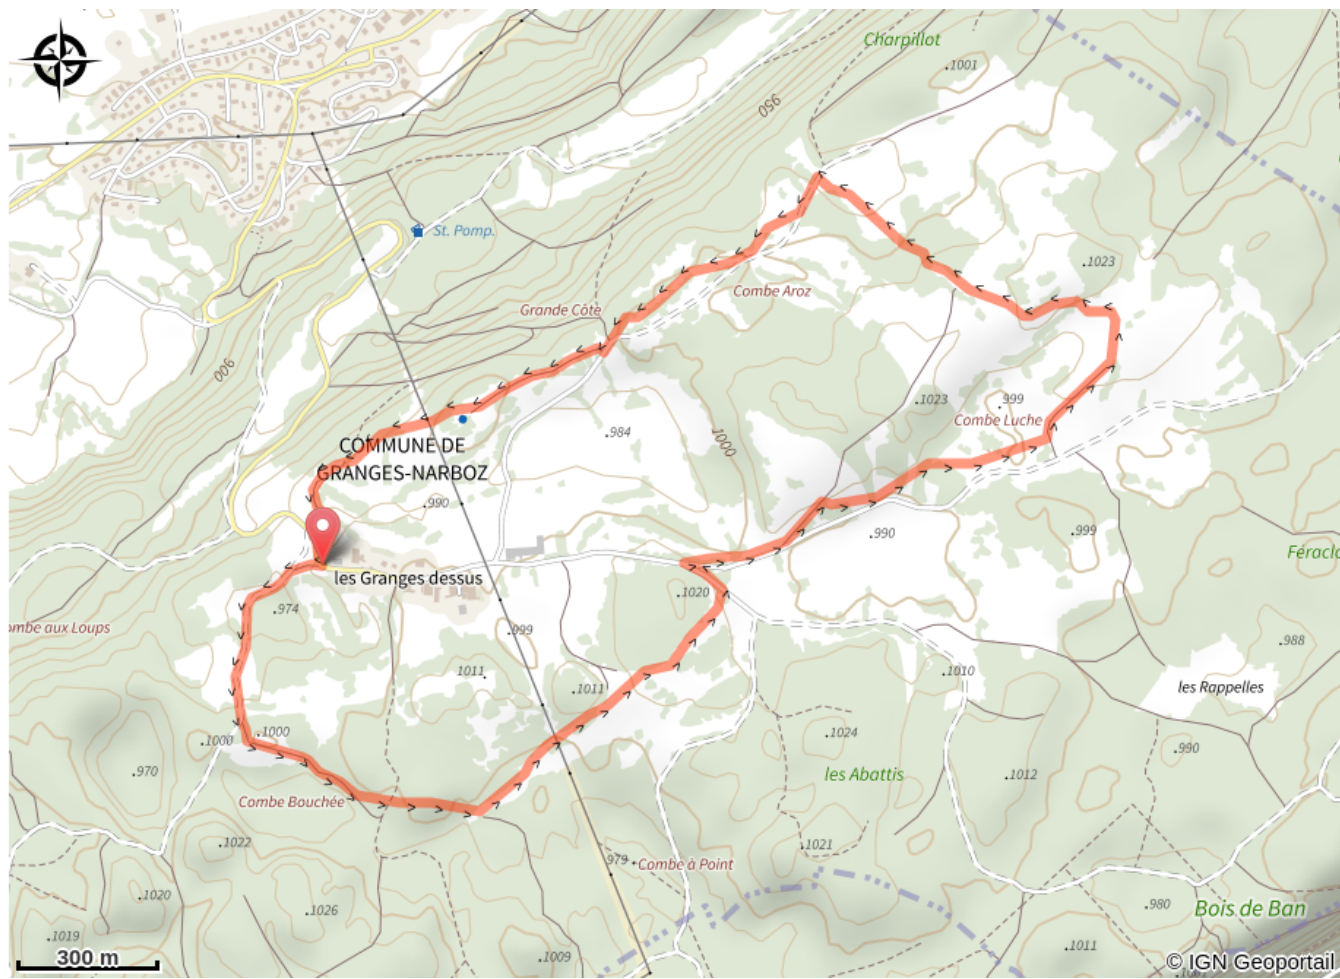

Circuit de la Loge

Haut Doubs - CC Grand Pontarlier - Granges-Narboz

(Jean Luc Girod)

Infos pratiques

Pratique : Raquettes

Longueur : 5.5 km

Dénivelé positif : 115 m

Difficulté : Piste facile

Type : Ouvert

Thèmes : Au fil des villages

Itinéraire

Départ : Départ des pistes des Granges Dessus (25300 GRANGES NARBOZ)

Communes : 1. Granges-Narboz

Profil altimétrique

Altitude min 977 m Altitude max 1022 m

Boucle en raquettes à neige, de 7 km, depuis les Granges Dessus.

Sur votre chemin...

Toutes les infos pratiques

Marquée ouverte le 27/01/2023 à 10h03

Source

Espace Nordique Jurassien

<http://www.espacenordiquejurassien.com>