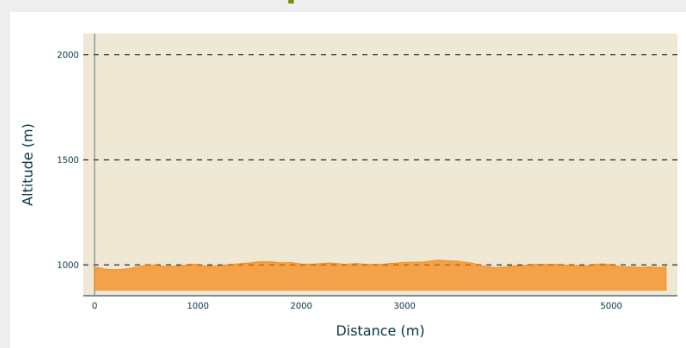

Circuit de la Loge

Haut Doubs - CC Grand Pontarlier - Granges-Narboz

(Jean Luc Girod)

Infos pratiques

Pratique : Raquettes

Longueur : 5.5 km

Dénivelé positif : 115 m

Difficulté : Piste facile

Type : Ouvert

Thèmes : Au fil des villages

Itinéraire

Départ : Départ des pistes des Granges Dessus (25300 GRANGES NARBOZ)

Communes : 1. Granges-Narboz

Profil altimétrique

Altitude min 977 m Altitude max 1022 m

Boucle en raquettes à neige, de 7 km, depuis les Granges Dessus.

Sur votre chemin...

Toutes les infos pratiques

Marquée ouverte le 27/01/2023 à 10h03

Source

Espace Nordique Jurassien

<http://www.espacenordiquejurassien.com>