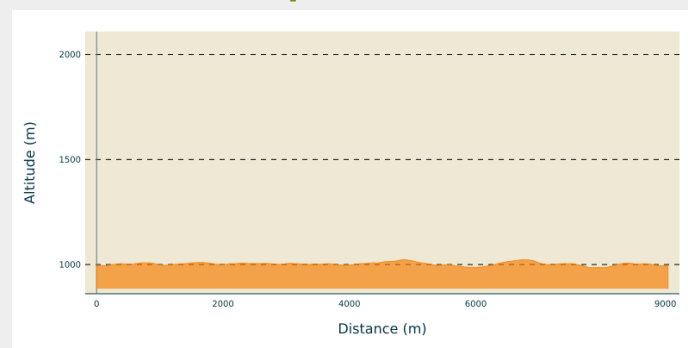

## Infos pratiques

Pratique : Ski de fond

Longueur : 9.0 km

Dénivelé positif : 144 m

Difficulté : Piste moyenne

Type : Ouvert

Thèmes : Piste des champions

# Itinéraire

**Départ** : Départ des pistes des Granges Dessus (25300 GRANGES NARBOZ)

**Communes** : 1. Granges-Narboz

## Profil altimétrique

Altitude min 985 m Altitude max 1023 m

Longue piste de ski bleue, à la difficulté moyenne, depuis les Granges Narboz.