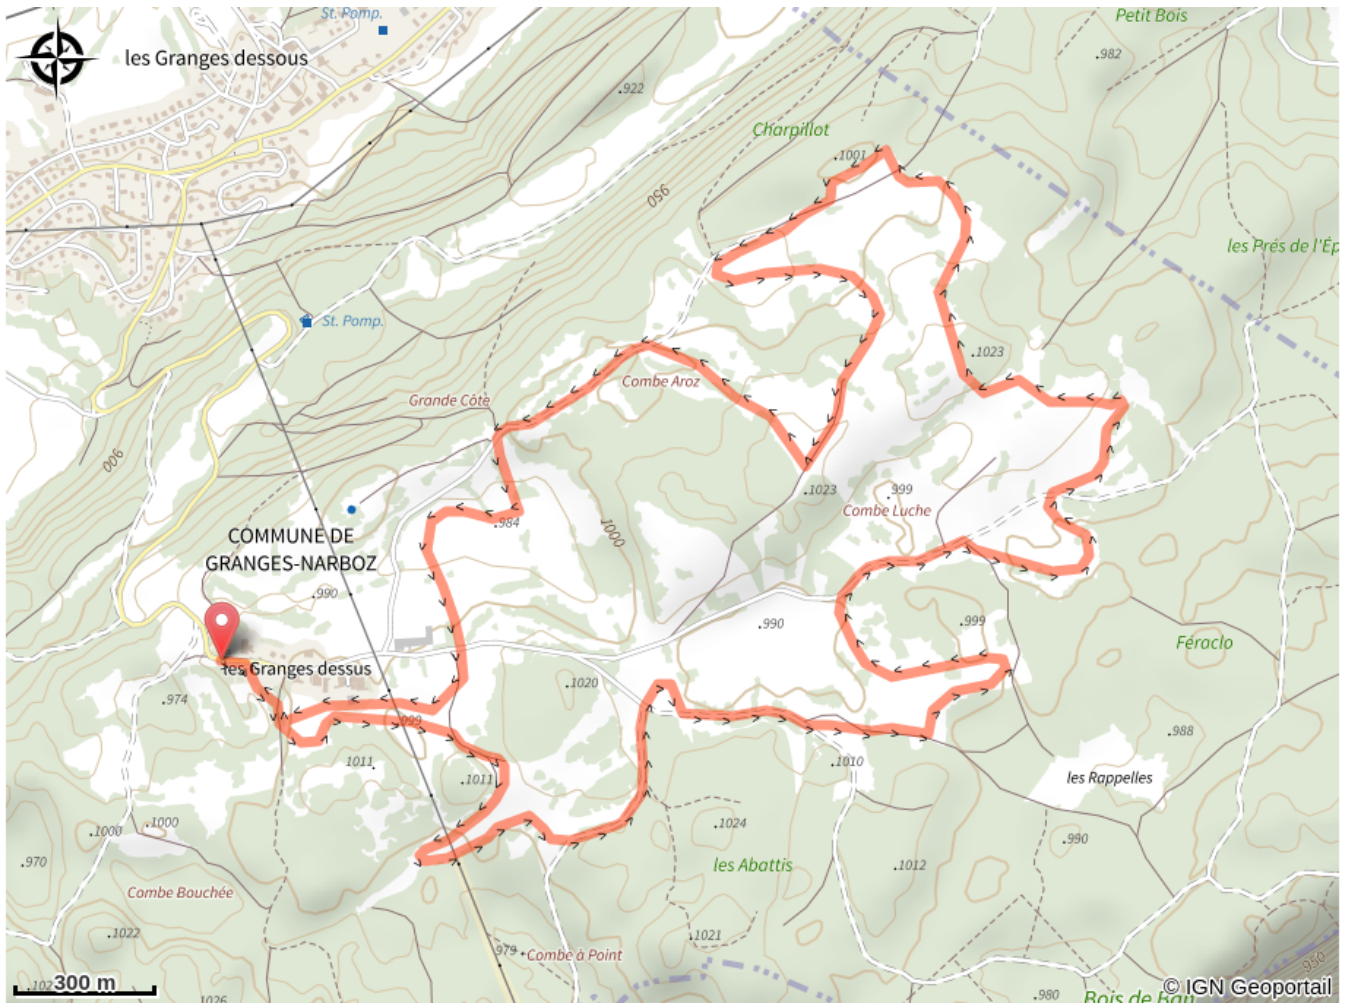

## Infos pratiques

Pratique : Ski de fond

Longueur : 9.0 km

Dénivelé positif : 144 m

Difficulté : Piste moyenne

Type : Ouvert

Thèmes : Piste des champions

# Itinéraire

**Départ** : Départ des pistes des Granges Dessus (25300 GRANGES NARBOZ)

**Communes** : 1. Granges-Narboz

## Profil altimétrique

Altitude min 985 m Altitude max 1023 m

Longue piste de ski bleue, à la difficulté moyenne, depuis les Granges Narboz.

# Sur votre chemin...