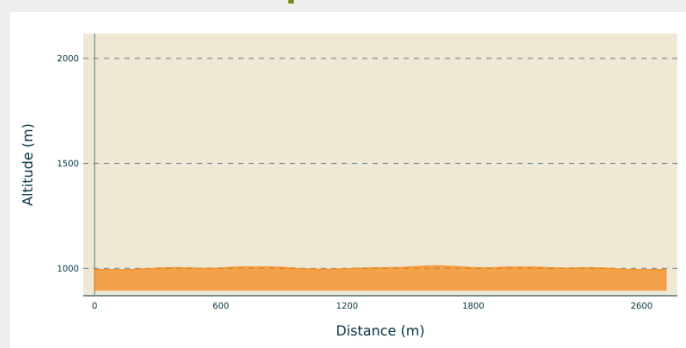

La Mélitine

Haut Doubs - CC Grand Pontarlier - Granges-Narboz

(B. Becker)

Infos pratiques

Pratique : Ski de fond

Longueur : 2.7 km

Dénivelé positif : 40 m

Difficulté : Piste facile

Type : Fermé

Thèmes : Famille

Itinéraire

Départ : Départ des pistes des Granges Dessus (25300 Granges Narboz)

Communes : 1. Granges-Narboz

Profil altimétrique

Altitude min 994 m Altitude max 1013 m

Piste verte très facile idéale pour débiter le ski de fond.