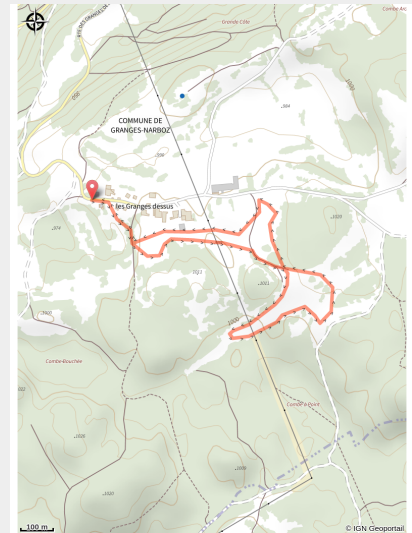

La Mélitine

Haut Doubs - CC Grand Pontarlier - Granges-Narboz

(B. Becker)

Infos pratiques

Pratique : Ski de fond

Longueur : 2.7 km

Dénivelé positif : 40 m

Difficulté : Piste facile

Type : Fermé

Thèmes : Famille

Itinéraire

Départ : Départ des pistes des Granges Dessus (25300 Granges Narboz)

Communes : 1. Granges-Narboz

Profil altimétrique

Altitude min 994 m Altitude max 1013 m

Piste verte très facile idéale pour débiter le ski de fond.