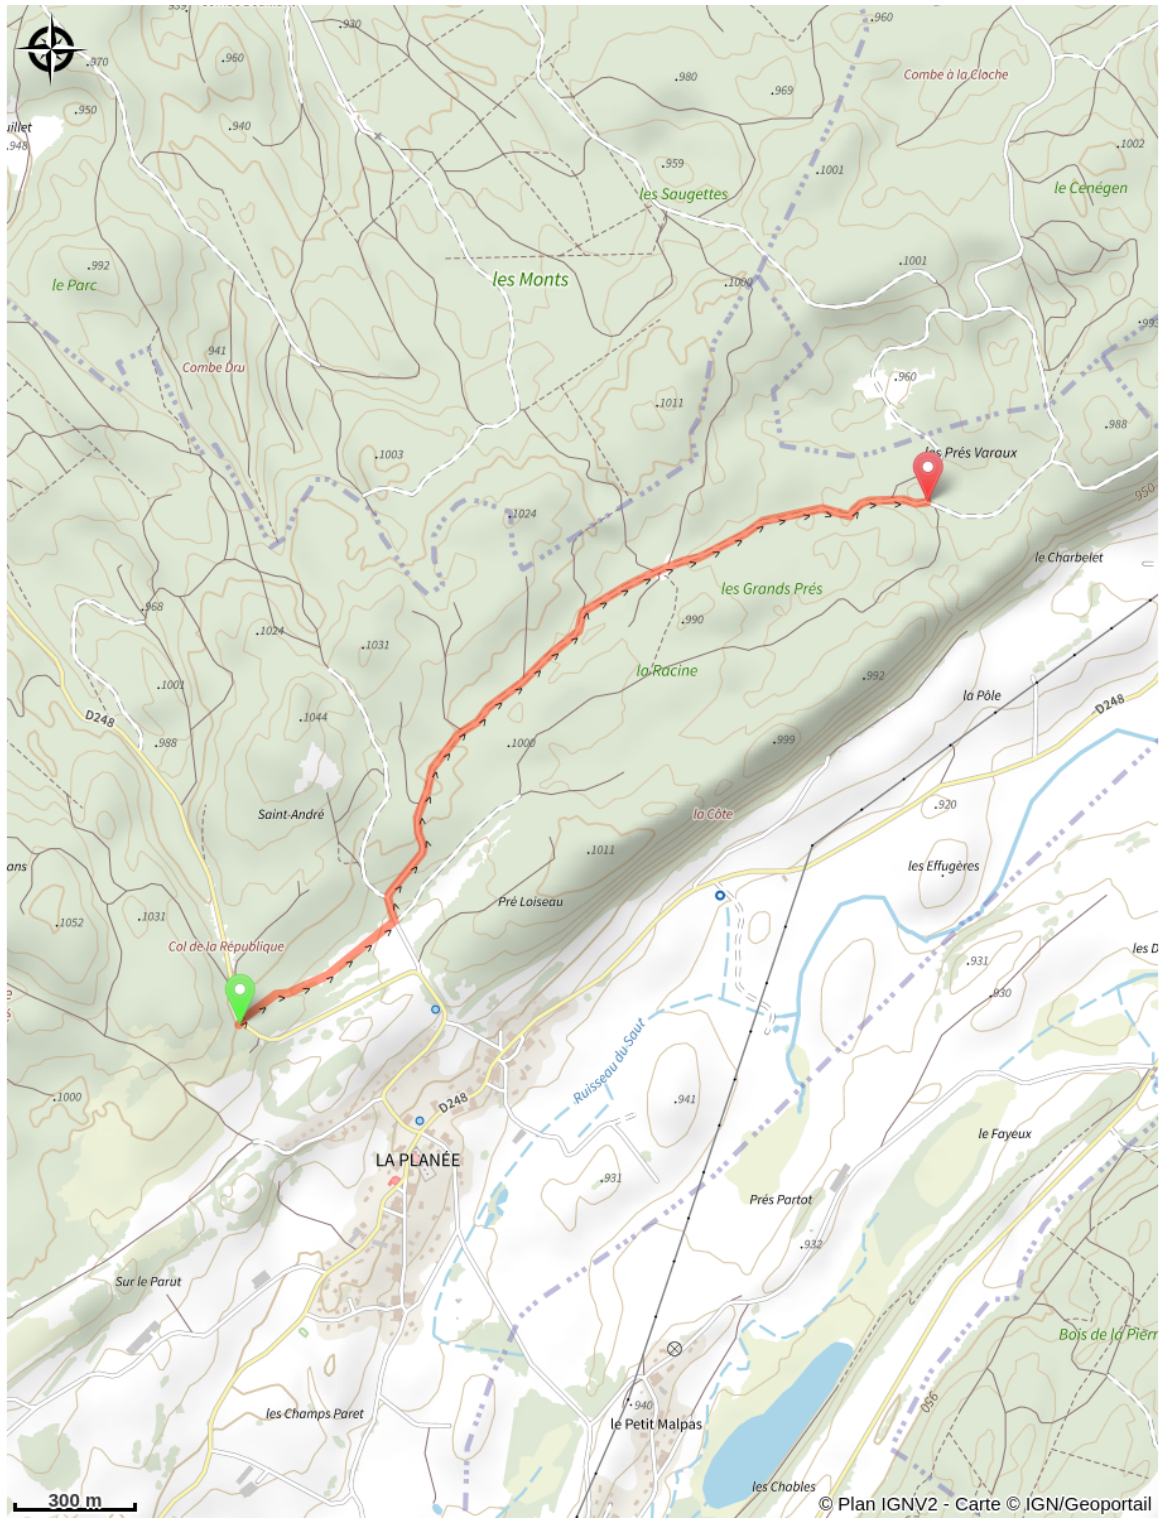

Liaison avec la Planée

Haut Doubs

(T. Hytte / Klip.fr)

Infos pratiques

Pratique : Ski de fond

Longueur : 2.5 km

Dénivelé positif : 23 m

Type : Fermé

Itinéraire

Départ : 25300 LES GRANGES DESSUS ou
25160 LA PLANEE

Arrivée : 25300 LES GRANGES DESSUS
ou 25160 LA PLANEE

Profil altimétrique

Altitude min 959 m Altitude max 1002 m

Piste de liaison entre le secteur des Granges Dessus et de la Planée.
Liaison depuis les pistes de :

- Les Prés Varaux (rouge) pour les Granges Dessus
- La Piste du Curée (bleue) pour la Planée

Sur votre chemin...

Toutes les infos pratiques

Les bonnes pratiques sur les pistes de ski

En skating, j'évite les traces de classique