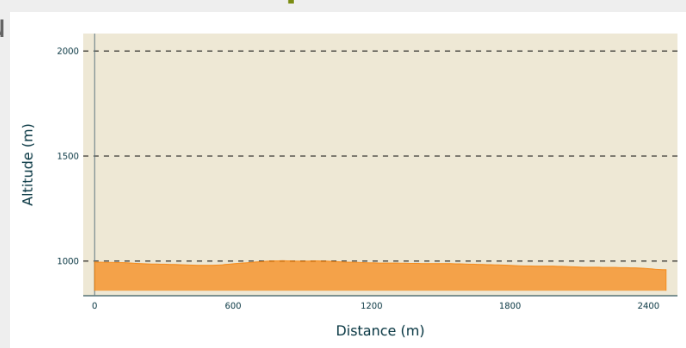

Liaison avec la Planée

Haut Doubs

(T. Hytte / Klip.fr)

Infos pratiques

Pratique : Ski de fond

Longueur : 2.5 km

Dénivelé positif : 23 m

Type : Fermé

Itinéraire

Départ : 25300 LES GRANGES DESSUS ou
25160 LA PLANEE

Arrivée : 25300 LES GRANGES DESSUS
ou 25160 LA PLANEE

Profil altimétrique

Altitude min 959 m Altitude max 1002 m

Piste de liaison entre le secteur des Granges Dessus et de la Planée.
Liaison depuis les pistes de :

- Les Prés Varaux (rouge) pour les Granges Dessus
- La Piste du Curée (bleue) pour la Planée

Sur votre chemin...

Toutes les infos pratiques

Les bonnes pratiques sur les pistes de ski

En skating, j'évite les traces de classique