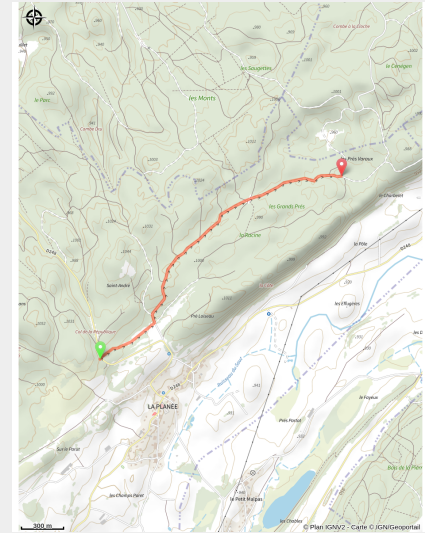

Liaison avec la Planée

Haut Doubs

(T. Hytte / Klip.fr)

Infos pratiques

Pratique : Ski de fond

Longueur : 2.5 km

Dénivelé positif : 23 m

Type : Fermé

Itinéraire

Départ : 25300 LES GRANGES DESSUS ou
25160 LA PLANEE

Arrivée : 25300 LES GRANGES DESSUS
ou 25160 LA PLANEE

Profil altimétrique

Altitude min 959 m Altitude max 1002 m

Piste de liaison entre le secteur des Granges Dessus et de la Planée.
Liaison depuis les pistes de :

- Les Prés Varaux (rouge) pour les Granges Dessus
- La Piste du Curée (bleue) pour la Planée

Sur votre chemin...

Toutes les infos pratiques

Les bonnes pratiques sur les pistes de ski

En skating, j'évite les traces de classique