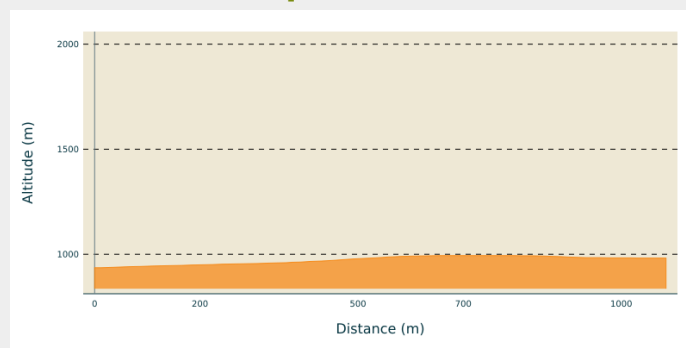

Liaison avec Oye-et-Pallet

Haut Doubs - CC Grand Pontarlier

(T. Hytte / Klip.fr)

Infos pratiques

Pratique : Ski de fond

Longueur : 1.1 km

Dénivelé positif : 58 m

Difficulté : Piste facile

Type : Fermé

Itinéraire

Départ : 25160 OYE ET PALLET

Profil altimétrique

Altitude min 936 m Altitude max 994 m

Piste de liaison depuis le village de Oye et Pallet pour accéder au réseau de pistes des Granges Dessus (25300 GRANGES NARBOZ).