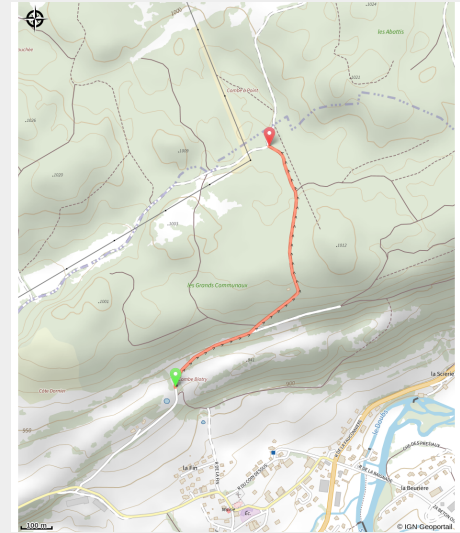

Liaison avec Oye-et-Pallet

Haut Doubs - CC Grand Pontarlier

(T. Hytte / Klip.fr)

Infos pratiques

Pratique : Ski de fond

Longueur : 1.1 km

Dénivelé positif : 58 m

Difficulté : Piste facile

Type : Fermé

Itinéraire

Départ : 25160 OYE ET PALLET

Profil altimétrique

Altitude min 936 m Altitude max 994 m

Piste de liaison depuis le village de Oye et Pallet pour accéder au réseau de pistes des Granges Dessus (25300 GRANGES NARBOZ).