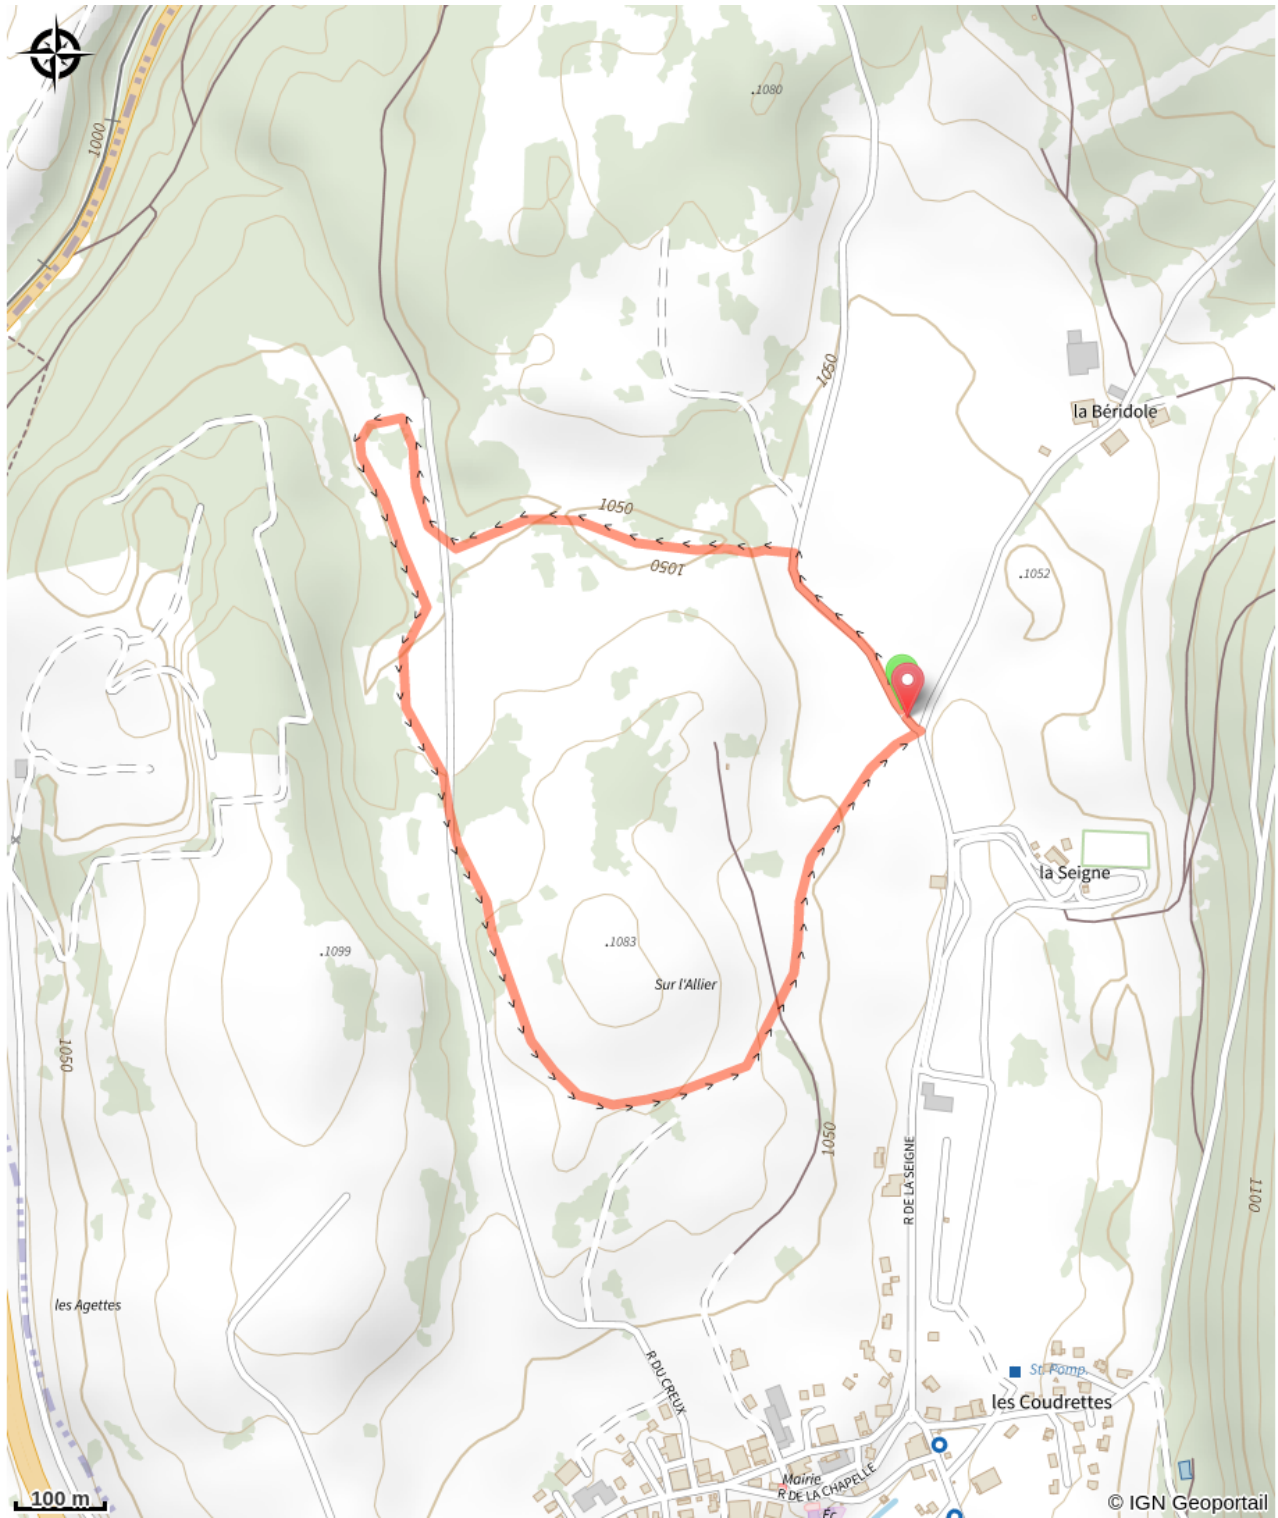

Sur votre chemin...