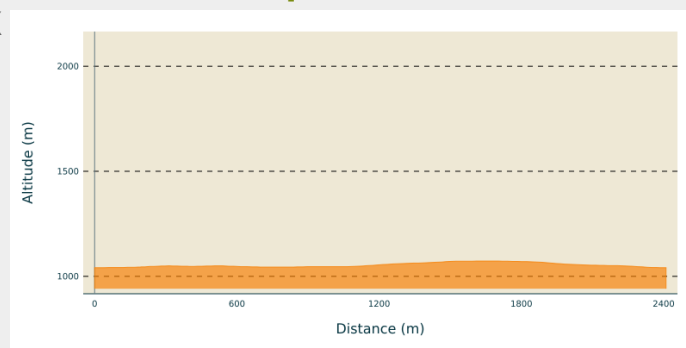

La Seigne

Haut Doubs - Les Hôpitaux-Vieux

(© Laurent CHEVIET)

Infos pratiques

Pratique : Ski de fond

Longueur : 2.4 km

Dénivelé positif : 41 m

Difficulté : Piste facile

Type : Ouvert

Thèmes : Famille

Itinéraire

Départ : La Seigne (25370 LES HOPITEUX VIEUX)

Communes : 1. Les Hôpitaux-Vieux

Profil altimétrique

Altitude min 1041 m Altitude max 1073 m

Piste verte sans difficulté au départ de la Seigne.