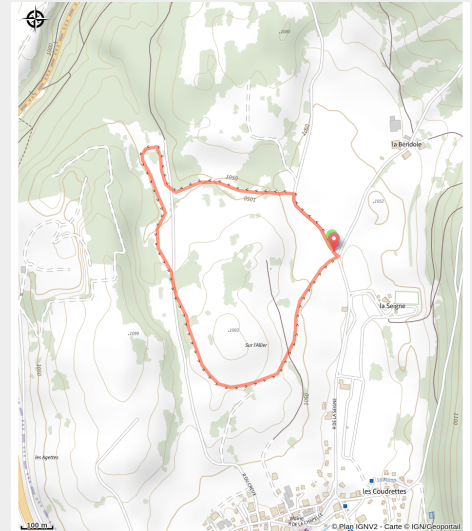

La Seigne

Haut Doubs - Les Hôpitaux-Vieux (25370)

(© CCLMHD)

Infos pratiques

Pratique : Ski de fond

Longueur : 2.4 km

Dénivelé positif : 41 m

Difficulté : Piste facile

Type : Fermé

Thèmes : Famille

Itinéraire

Départ : La Seigne (25370 LES HOPITEUX VIEUX)

Arrivée : La Seigne (25370 LES HOPITEUX VIEUX)

Communes : 1. Les Hôpitaux-Vieux (25370)

Profil altimétrique

Altitude min 1041 m Altitude max 1073 m

Piste verte sans difficulté au départ de la Seigne.

Sur votre chemin...

Toutes les infos pratiques

Les bonnes pratiques sur les pistes de ski

En skating, j'évite les traces de classique

Je respecte l'environnement