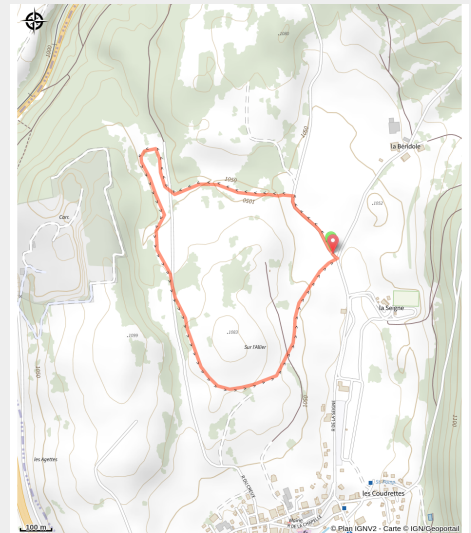

La Seigne

Haut Doubs - Les Hôpitaux-Vieux (25370)

(© CCLMHD)

Infos pratiques

Pratique : Ski de fond

Longueur : 2.4 km

Dénivelé positif : 41 m

Difficulté : Piste facile

Type : Fermé

Thèmes : Famille

Itinéraire

Départ : La Seigne (25370 LES HOPITEUX VIEUX)

Arrivée : La Seigne (25370 LES HOPITEUX VIEUX)

Communes : 1. Les Hôpitaux-Vieux (25370)

Profil altimétrique

Altitude min 1041 m Altitude max 1073 m

Piste verte sans difficulté au départ de la Seigne.

Sur votre chemin...

Toutes les infos pratiques

Les bonnes pratiques sur les pistes de ski

En skating, j'évite les traces de classique

Je respecte l'environnement