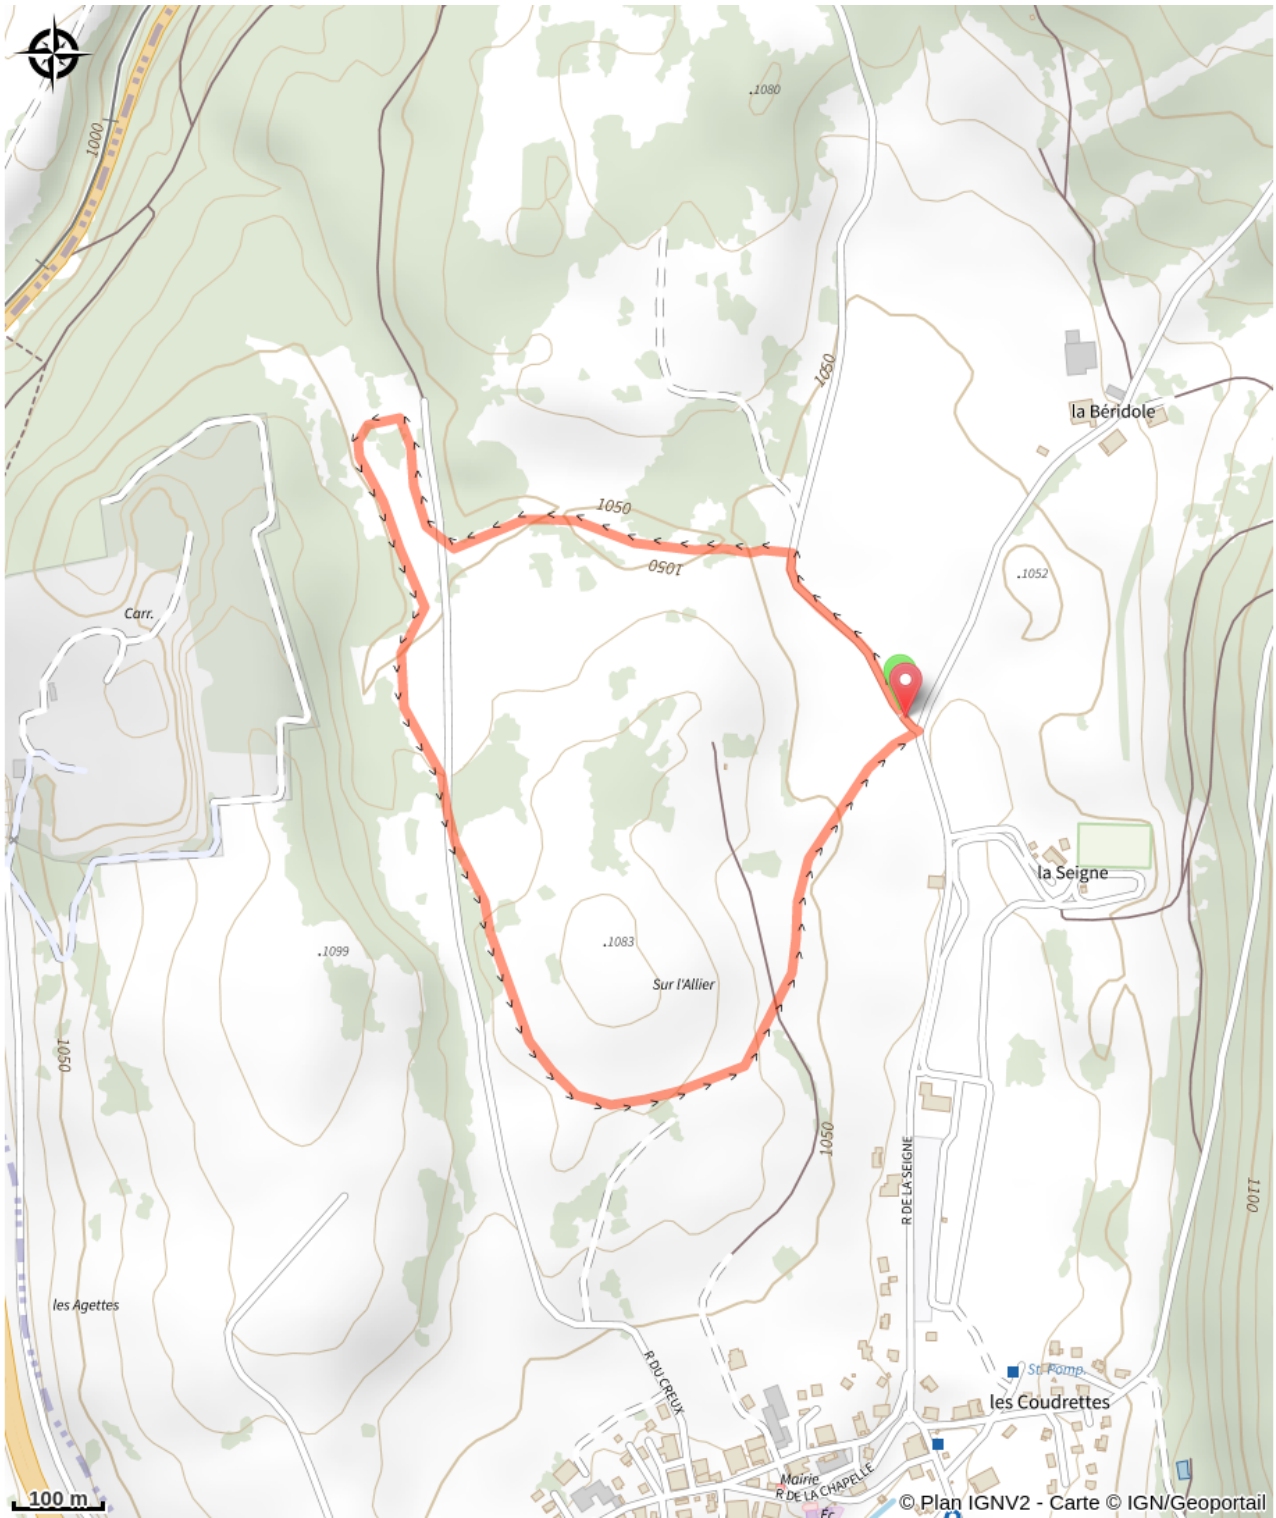

La Seigne

Haut Doubs - Les Hôpitaux-Vieux (25370)

(© CCLMHD)

Infos pratiques

Pratique : Ski de fond

Longueur : 2.4 km

Dénivelé positif : 41 m

Difficulté : Piste facile

Type : Fermé

Thèmes : Famille

Itinéraire

Départ : La Seigne (25370 LES HOPITEUX VIEUX)

Arrivée : La Seigne (25370 LES HOPITEUX VIEUX)

Communes : 1. Les Hôpitaux-Vieux (25370)

Profil altimétrique

Altitude min 1041 m Altitude max 1073 m

Piste verte sans difficulté au départ de la Seigne.

Sur votre chemin...

Toutes les infos pratiques

Les bonnes pratiques sur les pistes de ski

En skating, j'évite les traces de classique

Je respecte l'environnement