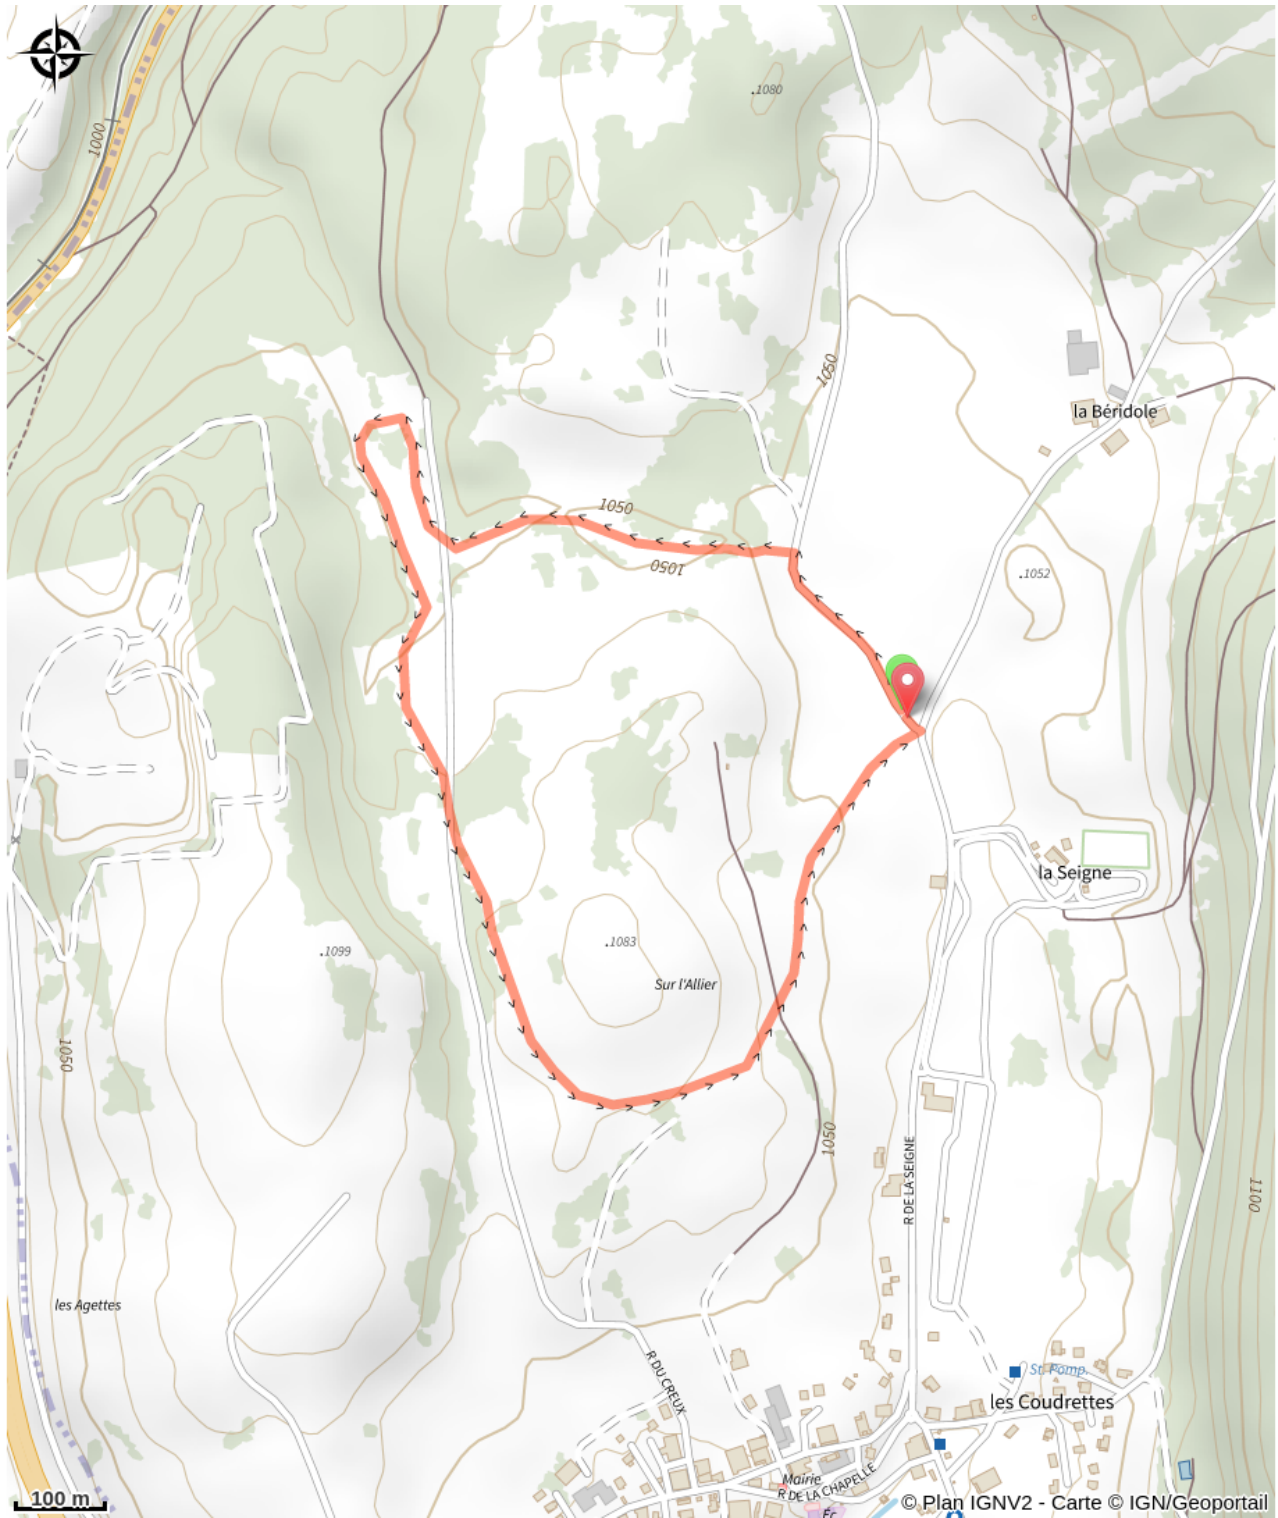

La Seigne

Haut Doubs - Les Hôpitaux-Vieux (25370)

(© CCLMHD)

Infos pratiques

Pratique : Ski de fond

Longueur : 2.4 km

Dénivelé positif : 41 m

Difficulté : Piste facile

Type : Fermé

Thèmes : Famille

Itinéraire

Départ : La Seigne (25370 LES HOPITEUX VIEUX)

Arrivée : La Seigne (25370 LES HOPITEUX VIEUX)

Communes : 1. Les Hôpitaux-Vieux (25370)

Profil altimétrique

Altitude min 1041 m Altitude max 1073 m

Piste verte sans difficulté au départ de la Seigne.

Sur votre chemin...

Toutes les infos pratiques

Les bonnes pratiques sur les pistes de ski

En skating, j'évite les traces de classique

Je respecte l'environnement