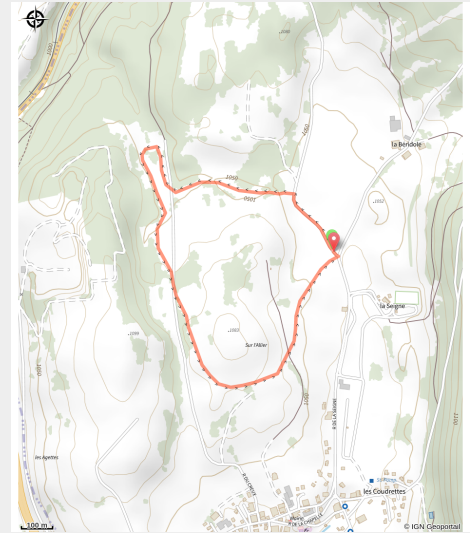

La Seigne

Haut Doubs - Les Hôpitaux-Vieux

(© Laurent CHEVIET)

Infos pratiques

Pratique : Ski de fond

Longueur : 2.4 km

Dénivelé positif : 41 m

Difficulté : Piste facile

Type : Ouvert

Thèmes : Famille

Itinéraire

Départ : La Seigne (25370 LES HOPITEUX VIEUX)

Communes : 1. Les Hôpitaux-Vieux

Profil altimétrique

Altitude min 1041 m Altitude max 1073 m

Piste verte sans difficulté au départ de la Seigne.