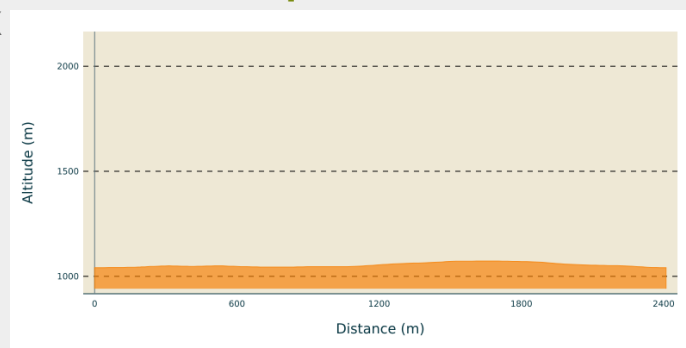

La Seigne

Haut Doubs - Les Hôpitaux-Vieux (25370)

(© CCLMHD)

Infos pratiques

Pratique : Ski de fond

Longueur : 2.4 km

Dénivelé positif : 41 m

Difficulté : Piste facile

Type : Fermé

Thèmes : Famille

Itinéraire

Départ : La Seigne (25370 LES HOPITEUX VIEUX)

Arrivée : La Seigne (25370 LES HOPITEUX VIEUX)

Communes : 1. Les Hôpitaux-Vieux (25370)

Profil altimétrique

Altitude min 1041 m Altitude max 1073 m

Piste verte sans difficulté au départ de la Seigne.

Sur votre chemin...

Toutes les infos pratiques

Les bonnes pratiques sur les pistes de ski

En skating, j'évite les traces de classique

Je respecte l'environnement