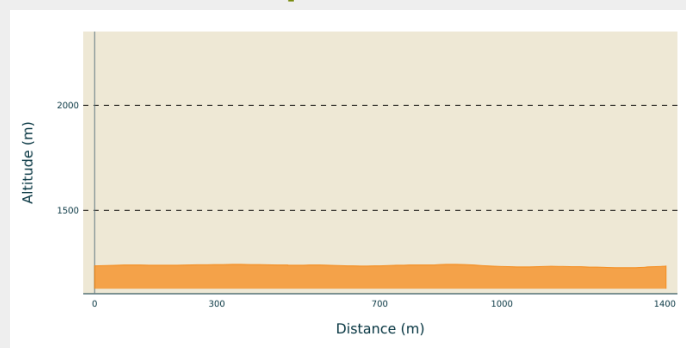

La Prairie

Sur-Lyand - Grand Colombier - Corbonod (01420)

(© Haut Rhone Tourisme)

Infos pratiques

Pratique : Raquettes

Longueur : 1.4 km

Dénivelé positif : 29 m

Difficulté : Piste facile

Type : Fermé

Thèmes : Famille

Itinéraire

Départ : Foyer nordique de Sur-Lyand
Arrivée : Foyer nordique de Sur-Lyand
Communes : 1. Corbonod (01420)

Profil altimétrique

Altitude min 1227 m Altitude max 1243 m