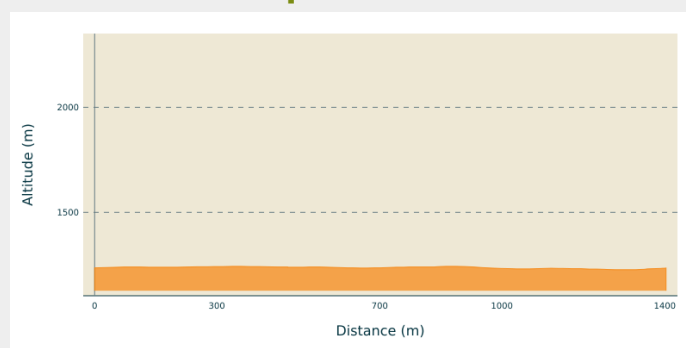

## Infos pratiques

---

Pratique : Raquettes

---

Longueur : 1.4 km

---

Dénivelé positif : 29 m

---

Type : Fermé

---

Thèmes : Famille

## Profil altimétrique

Altitude min 1227 m Altitude max 1243 m

Boucle familiale pour découvrir le plaisir de la pratique de la raquette !

Location de matériels, restauration sur place, salle hors-sac.