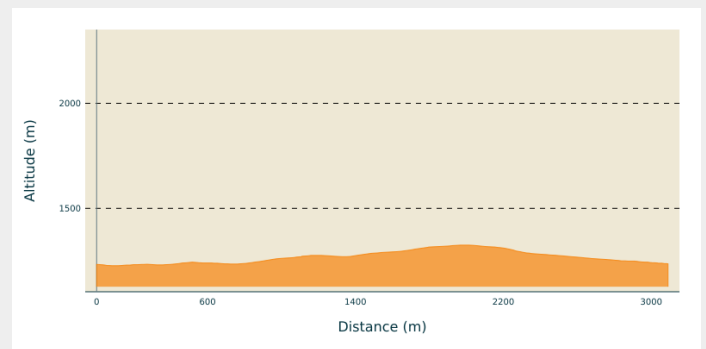

Croix Famban

Sur-Lyand - Grand Colombier - Corbonod

(© Laurent Cheviet)

Infos pratiques

Longueur : 3.1 km

Dénivelé positif : 116 m

Type : Ouvert

Thèmes : Famille

Itinéraire

Départ : Foyer nordique de Sur-Lyand

Communes : 1. Corbonod

Profil altimétrique

Altitude min 1227 m Altitude max 1325 m

Au départ du foyer nordique, prendre tout droit en direction de la Croix Famban. Après une demi-heure de marche, arrivé à la croix, prendre à droite la crête. Rescendez sur le plateau inférieur et revenez près de l'espace ludique de ski. Arrivé de nouveau au carrefour, rescendez vers le foyer de ski de fond.