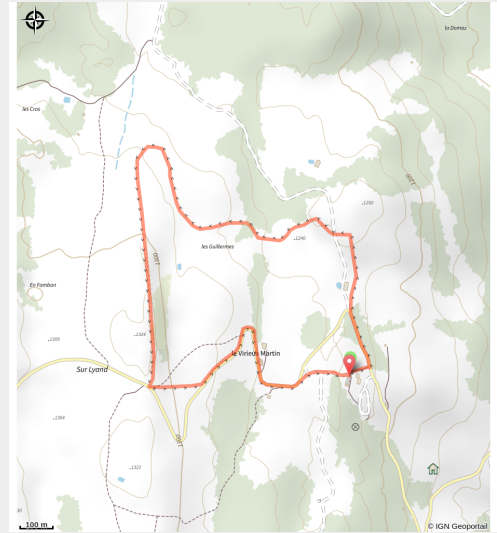

Croix Famban

Sur-Lyand - Grand Colombier - Corbonod

(© Laurent Cheviet)

Infos pratiques

Longueur : 3.1 km

Dénivelé positif : 116 m

Type : Ouvert

Thèmes : Famille

Itinéraire

Départ : Foyer nordique de Sur-Lyand

Communes : 1. Corbonod

Profil altimétrique

Altitude min 1227 m Altitude max 1325 m

Au départ du foyer nordique, prendre tout droit en direction de la Croix Famban. Après une demi-heure de marche, arrivé à la croix, prendre à droite la crête. Rescendez sur le plateau inférieur et revenez près de l'espace ludique de ski. Arrivé de nouveau au carrefour, rescendez vers le foyer de ski de fond.

Location de matériels, restauration sur place, salle hors-sac.

Sur votre chemin...

Toutes les infos pratiques

Marquée ouverte le 27/01/2023 à 10h03