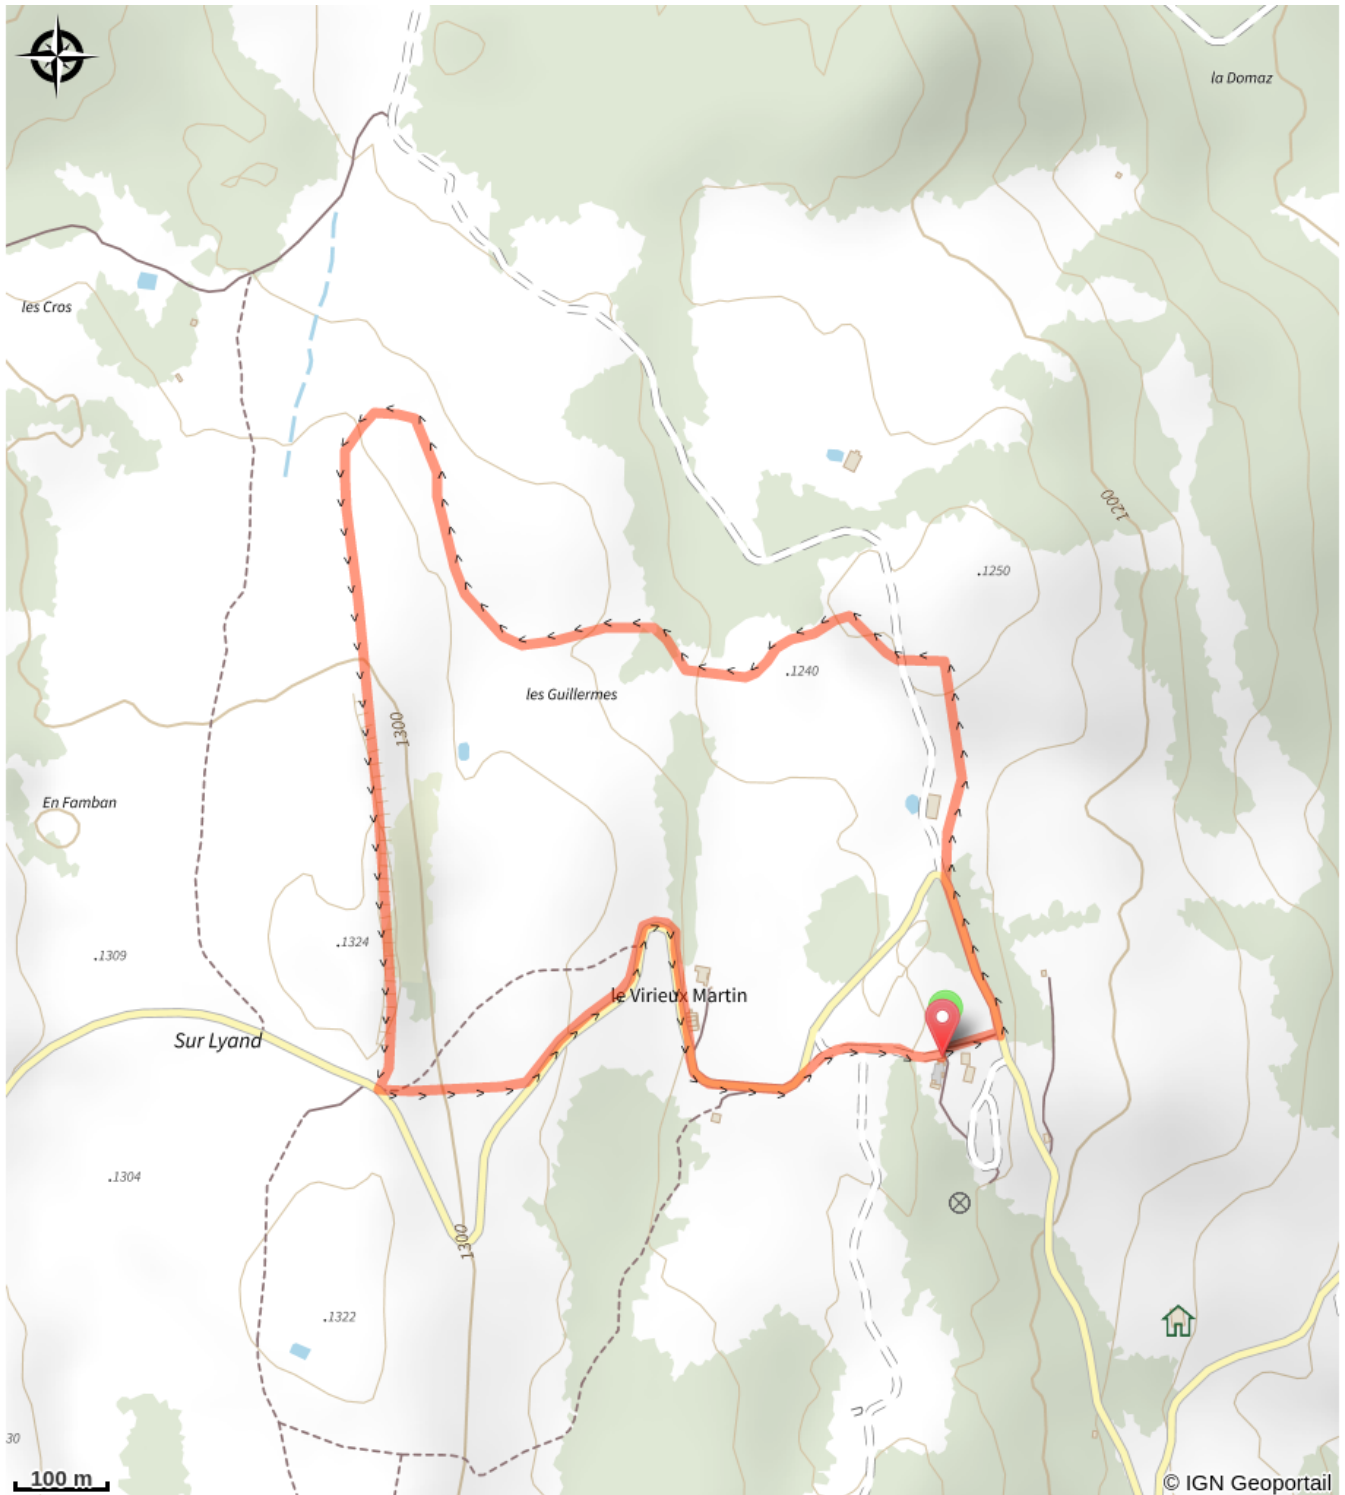

Croix Famban

Sur-Lyand - Grand Colombier - Corbonod

(© Laurent Cheviet)

Infos pratiques

Longueur : 3.1 km

Dénivelé positif : 116 m

Type : Ouvert

Thèmes : Famille

Itinéraire

Départ : Foyer nordique de Sur-Lyand

Communes : 1. Corbonod

Profil altimétrique

Altitude min 1227 m Altitude max 1325 m

Au départ du foyer nordique, prendre tout droit en direction de la Croix Famban. Après une demi-heure de marche, arrivé à la croix, prendre à droite la crête. Rescendez sur le plateau inférieur et revenez près de l'espace ludique de ski. Arrivé de nouveau au carrefour, rescendez vers le foyer de ski de fond.

Location de matériels, restauration sur place, salle hors-sac.

Sur votre chemin...

Toutes les infos pratiques

Marquée ouverte le 27/01/2023 à 10h03