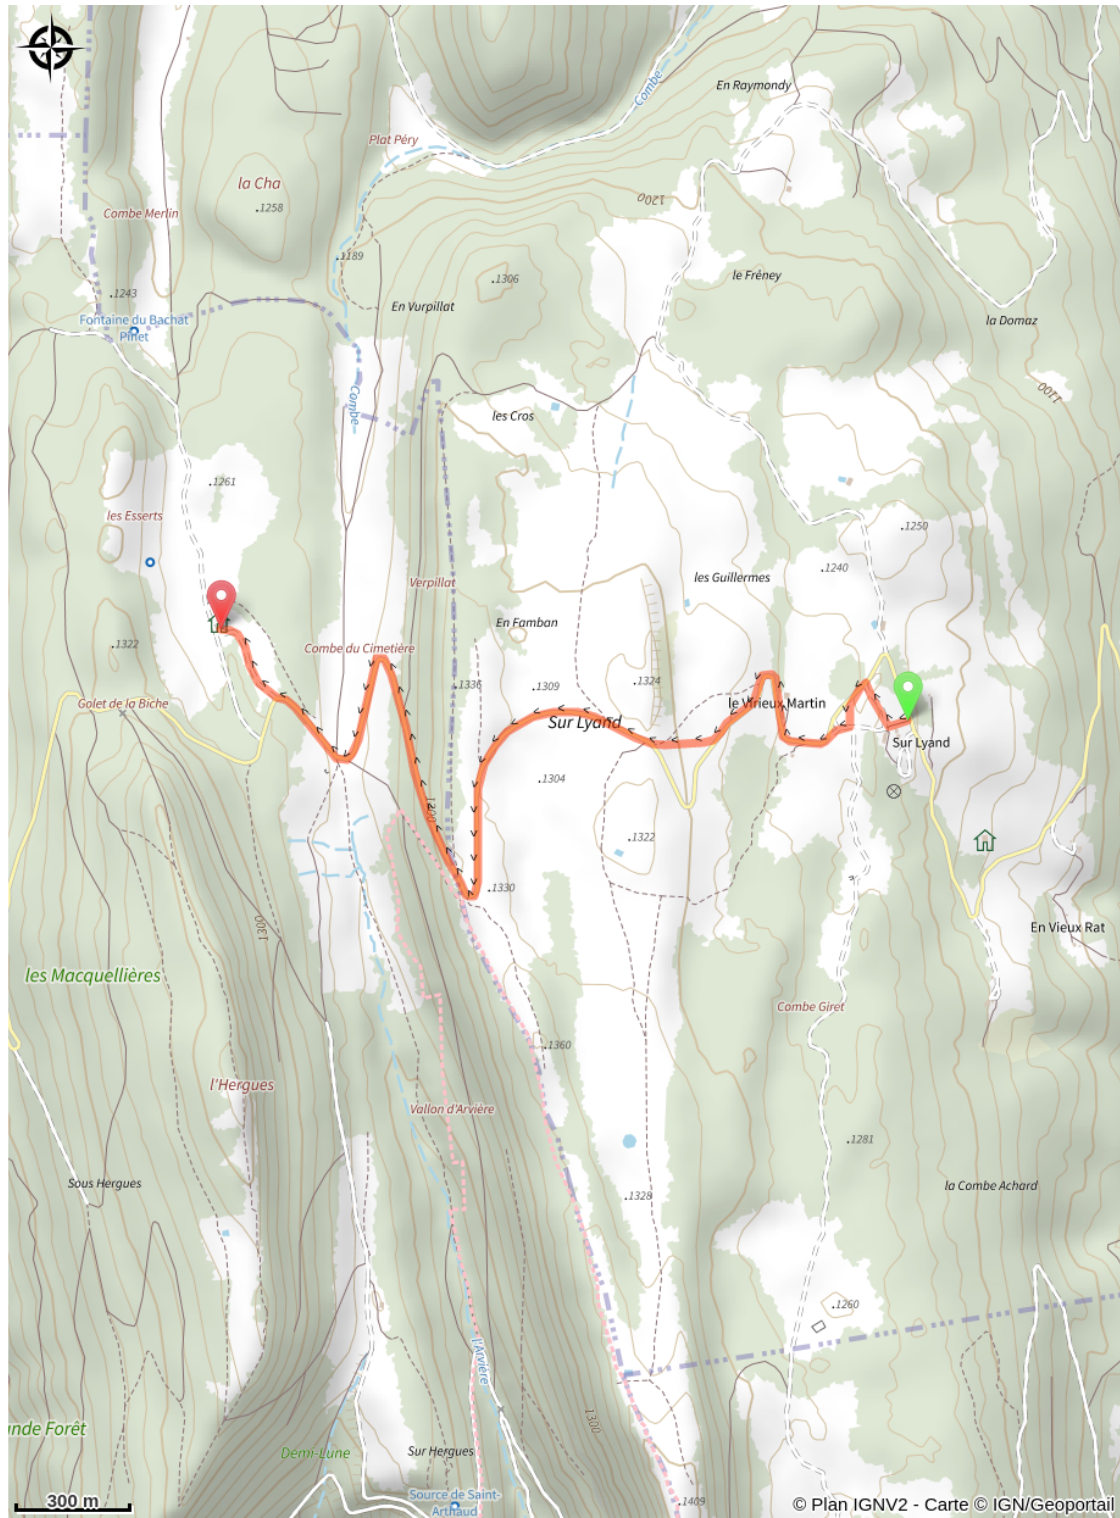

Sur votre chemin...