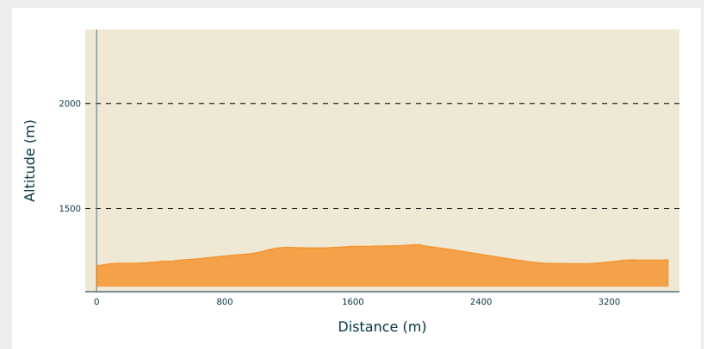

Liaison Sur Lyand - Grange d'en haut

Sur-Lyand - Grand Colombier - Corbonod (01420)

(©Laurent_Cheviet)

Infos pratiques

Pratique : Pistes multi-activités

Longueur : 3.6 km

Dénivelé positif : 121 m

Difficulté : Piste moyenne

Type : Fermé

Itinéraire

Départ : Sur Lyand

Arrivée : Grange d'en Haut

Communes : 1. Corbonod (01420)

Profil altimétrique

Altitude min 1228 m Altitude max 1328 m

Liaison de Sur Lyand à la Grange d'en Haut en passant par le Vieux Martin.