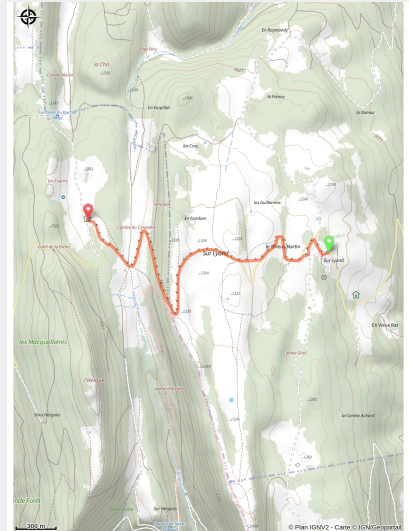

Liaison Sur Lyand - Grange d'en haut

Sur-Lyand - Grand Colombier - Corbonod (01420)

(©Laurent_Cheviet)

Infos pratiques

Pratique : Pistes multi-activités

Longueur : 3.6 km

Dénivelé positif : 121 m

Difficulté : Piste moyenne

Type : Fermé

Itinéraire

Départ : Sur Lyand

Arrivée : Grange d'en Haut

Communes : 1. Corbonod (01420)

Profil altimétrique

Altitude min 1228 m Altitude max 1328 m

Liaison de Sur Lyand à la Grange d'en Haut en passant par le Vieux Martin.