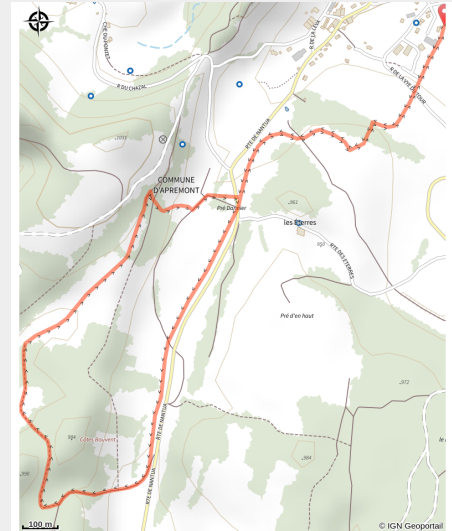

Piste bleue raquette

Haut Bugey - Plateau d'Hauteville - Apremont

(©Laurent_Cheviet)

Infos pratiques

Pratique : Raquettes

Longueur : 4.7 km

Dénivelé positif : 143 m

Difficulté : Piste moyenne

Type : Fermé

Thèmes : Famille

Itinéraire

Départ : départ des pistes d'Apremont

Communes : 1. Apremont

Profil altimétrique

Altitude min 913 m Altitude max 984 m

Boucle destiné à un niveau intermédiaire