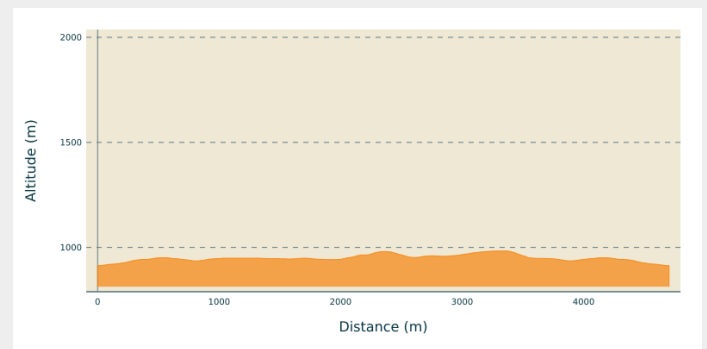

Piste bleue raquette

Haut Bugey - Plateau d'Hauteville - Apremont

(©Laurent_Cheviet)

Infos pratiques

Pratique : Raquettes

Longueur : 4.7 km

Dénivelé positif : 143 m

Difficulté : Piste moyenne

Type : Fermé

Thèmes : Famille

Itinéraire

Départ : départ des pistes d'Apremont

Communes : 1. Apremont

Profil altimétrique

Altitude min 913 m Altitude max 984 m

Boucle destiné à un niveau intermédiaire