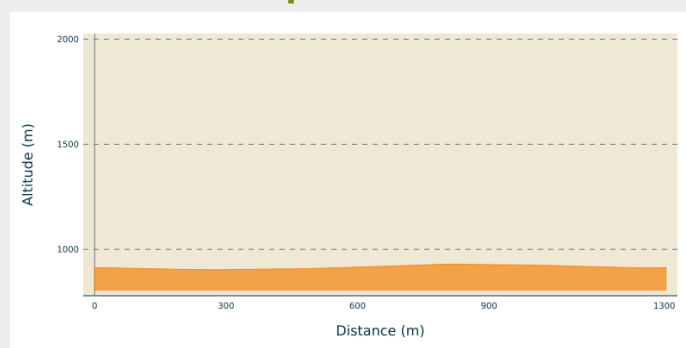

Piste jaune

Giron - Belleydoux - Apremont - Apremont

(©Benjamin_Becker)

Infos pratiques

Pratique : Ski de fond

Longueur : 1.3 km

Dénivelé positif : 27 m

Difficulté : Piste facile

Type : Fermé

Thèmes : Famille

Itinéraire

Départ : Départ des pistes d'Apremont

Communes : 1. Apremont

Profil altimétrique

Altitude min 903 m Altitude max 929 m

Piste accessible aux débutants. Idéale pour commencer à skier.