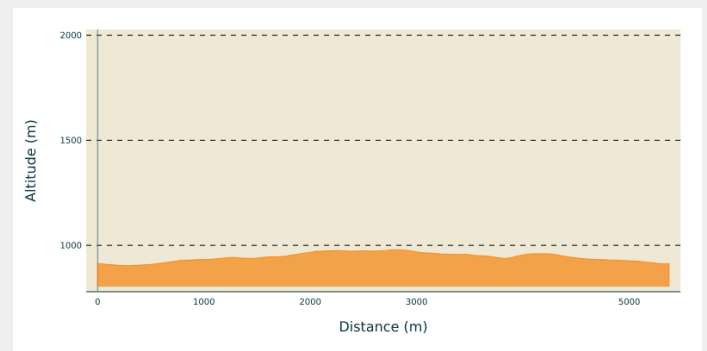

Piste verte

Giron - Belleydoux - Apremont - Apremont

(©Benjamin_Becker)

Infos pratiques

Pratique : Ski de fond

Longueur : 5.4 km

Dénivelé positif : 109 m

Difficulté : Piste facile

Type : Fermé

Itinéraire

Départ : Départ des piste d'Apremont

Communes : 1. Apremont

Profil altimétrique

Altitude min 903 m Altitude max 979 m

Boucle accessible au niveau intermédiaire.

Sur votre chemin...