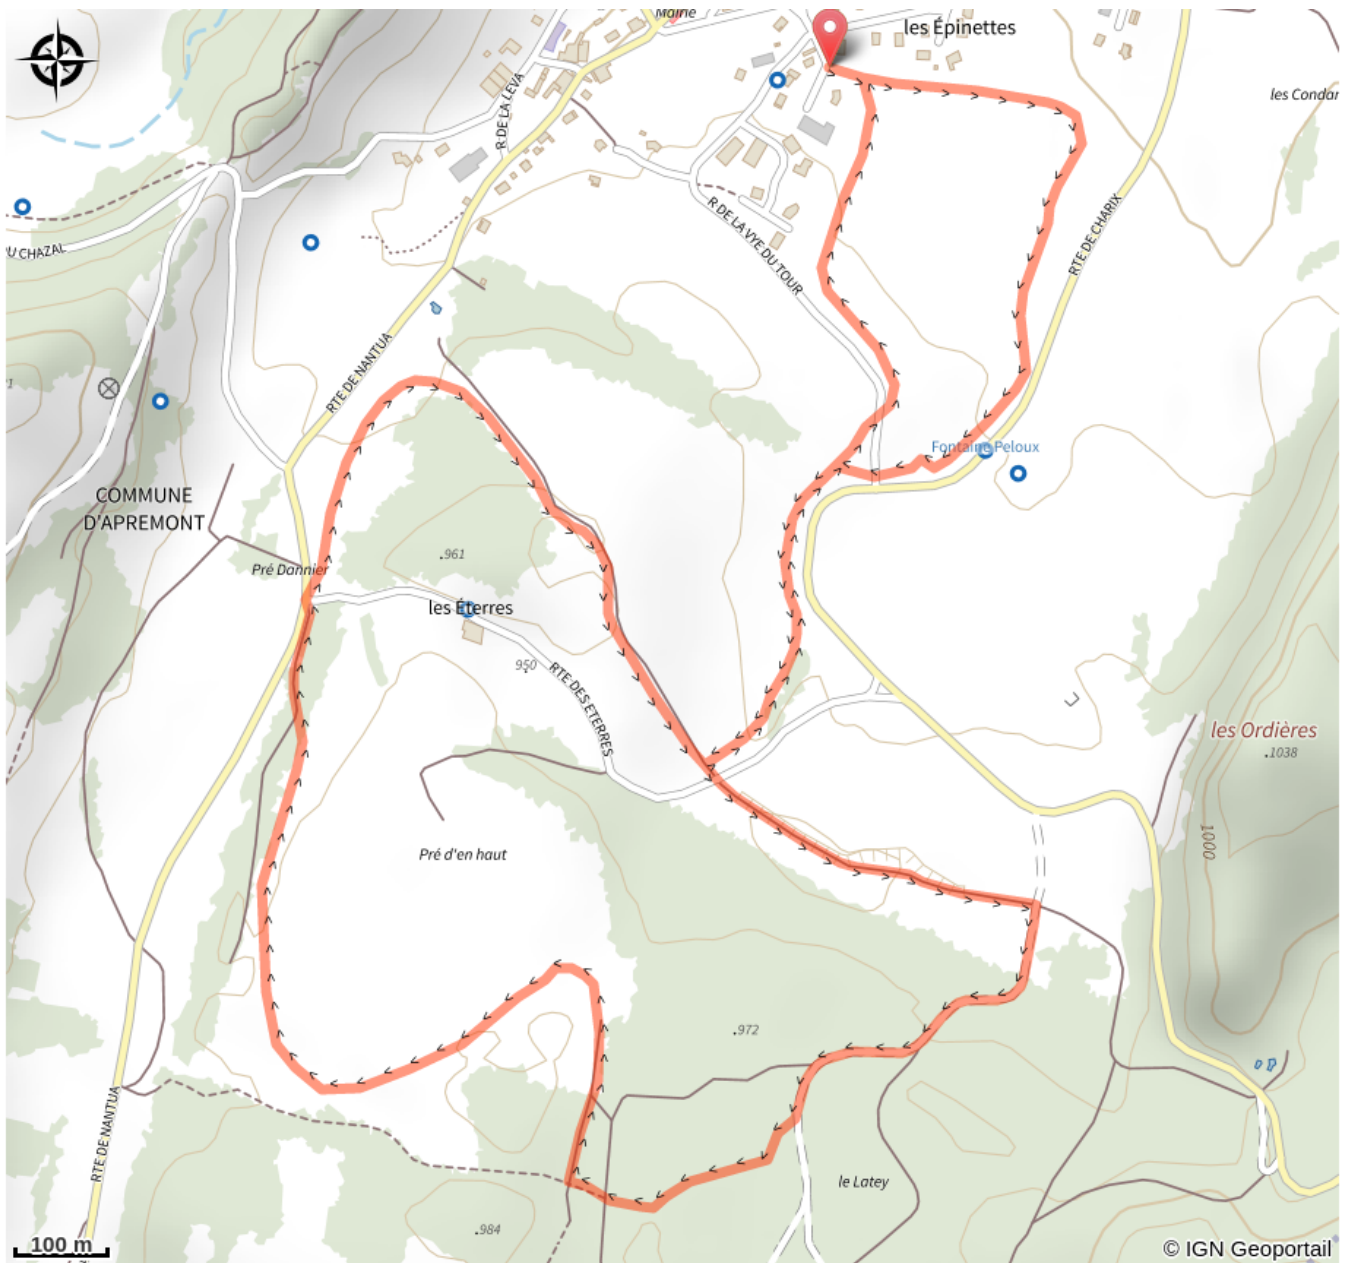

Piste verte

Giron - Belleydoux - Apremont - Apremont

(©Benjamin_Becker)

Infos pratiques

Pratique : Ski de fond

Longueur : 5.4 km

Dénivelé positif : 109 m

Difficulté : Piste facile

Type : Fermé

Itinéraire

Départ : Départ des piste d'Apremont

Communes : 1. Apremont

Profil altimétrique

Altitude min 903 m Altitude max 979 m

Boucle accessible au niveau intermédiaire.

Sur votre chemin...