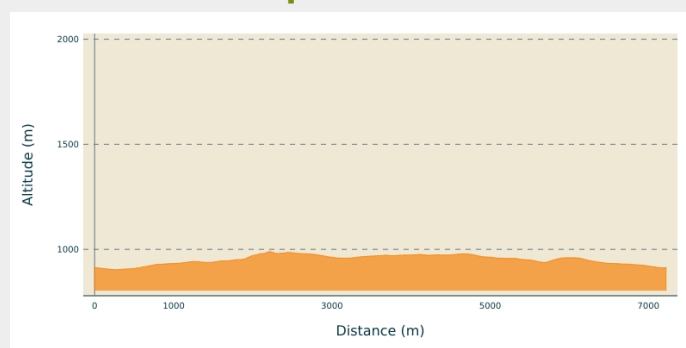

Piste bleue

Giron - Belleydoux - Apremont - Apremont

(©Benjamin_Becker)

Infos pratiques

Pratique : Ski de fond

Longueur : 7.2 km

Dénivelé positif : 148 m

Difficulté : Piste moyenne

Type : Fermé

Itinéraire

Départ : départ des pistes d'Apremont

Communes : 1. Apremont

Profil altimétrique

Altitude min 903 m Altitude max 989 m

Boucle de 7 km. accessible aux skieurs ayant un niveau intermédiaire.
Passage entre sous bois et milieux ouverts.