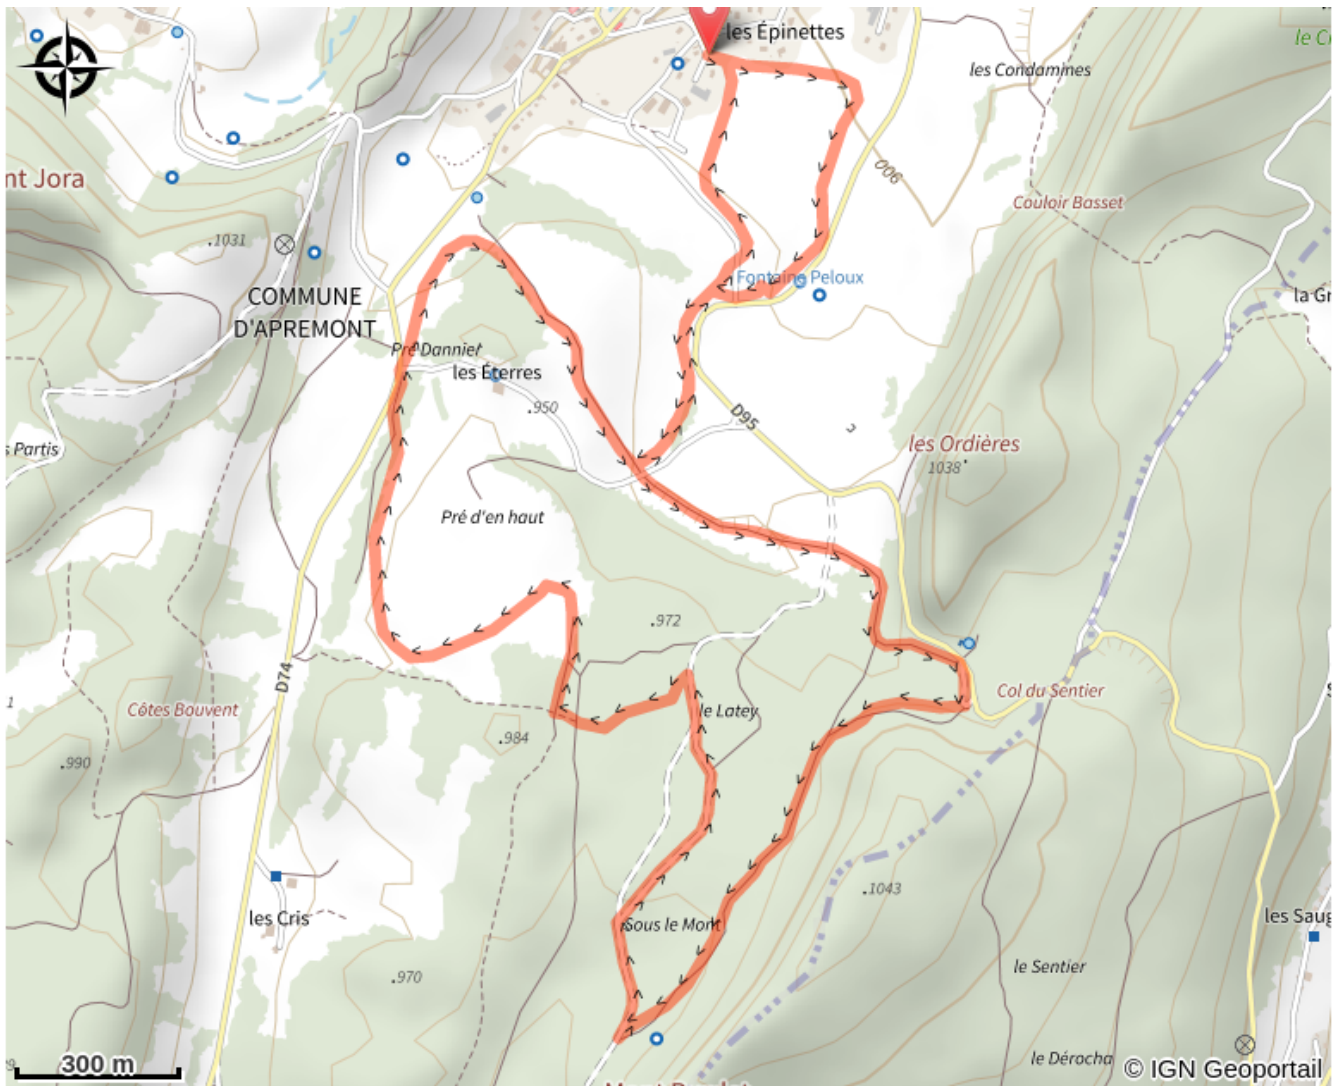

Sur votre chemin...