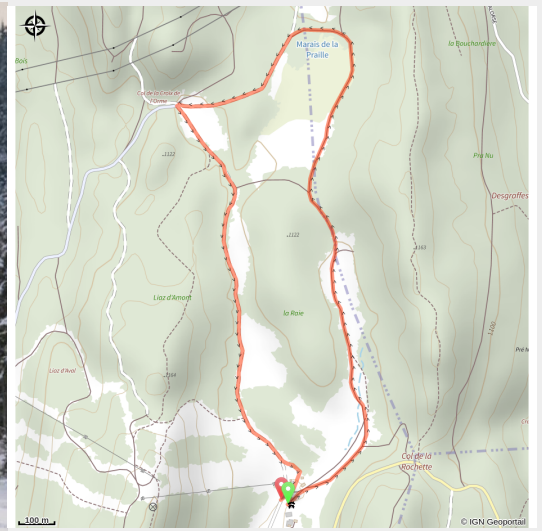

Simon Desthieux

Plateau d'Hauteville - Plateau d'Hauteville

(© Plateau Hauteville)

Infos pratiques

Pratique : Ski de fond

Longueur : 3.5 km

Dénivelé positif : 46 m

Difficulté : Piste facile

Type : Ouvert

Thèmes : Piste des champions

Itinéraire

Départ : Auberge de La Praille

Arrivée : Auberge de La Praille

Communes : 1. Plateau d'Hauteville

Profil altimétrique

Altitude min 1080 m Altitude max 1109 m

Piste accessible à tous les niveaux. Cette piste fait hommage au Champion local Simon Desthieux.

Sur votre chemin...

Toutes les infos pratiques

Marquée ouverte le 06/12/2023 à 15h15

i Lieux de renseignement