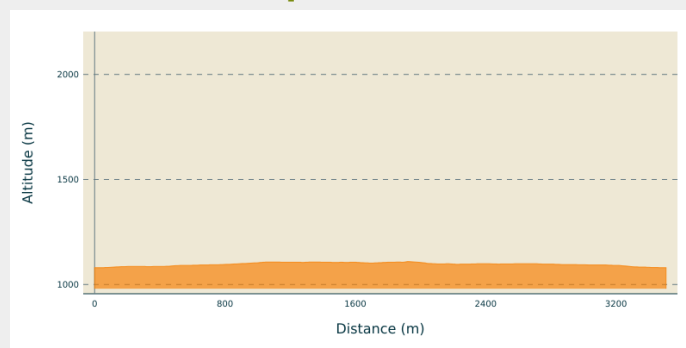

Simon Desthieux

Haut Bugey - Plateau d'Hauteville - Plateau d'Hauteville

(©Benjamin_Becker)

Infos pratiques

Pratique : Ski de fond

Longueur : 3.5 km

Dénivelé positif : 46 m

Difficulté : Piste facile

Type : Fermé

Thèmes : Piste des champions

Itinéraire

Départ : La Praille

Communes : 1. Plateau d'Hauteville

Profil altimétrique

Altitude min 1080 m Altitude max 1109 m

Piste accessible à tous les niveaux. Cette piste fait hommage au Champion local Simon Desthieux.