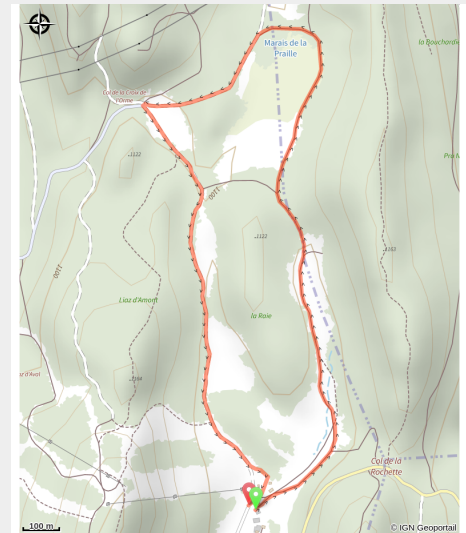

Simon Desthieux

Haut Bugey - Plateau d'Hauteville - Plateau d'Hauteville

(©Benjamin_Becker)

Infos pratiques

Pratique : Ski de fond

Longueur : 3.5 km

Dénivelé positif : 46 m

Difficulté : Piste facile

Type : Fermé

Thèmes : Piste des champions

Itinéraire

Départ : La Praille

Communes : 1. Plateau d'Hauteville

Profil altimétrique

Altitude min 1080 m Altitude max 1109 m

Piste accessible à tous les niveaux. Cette piste fait hommage au Champion local Simon Desthieux.