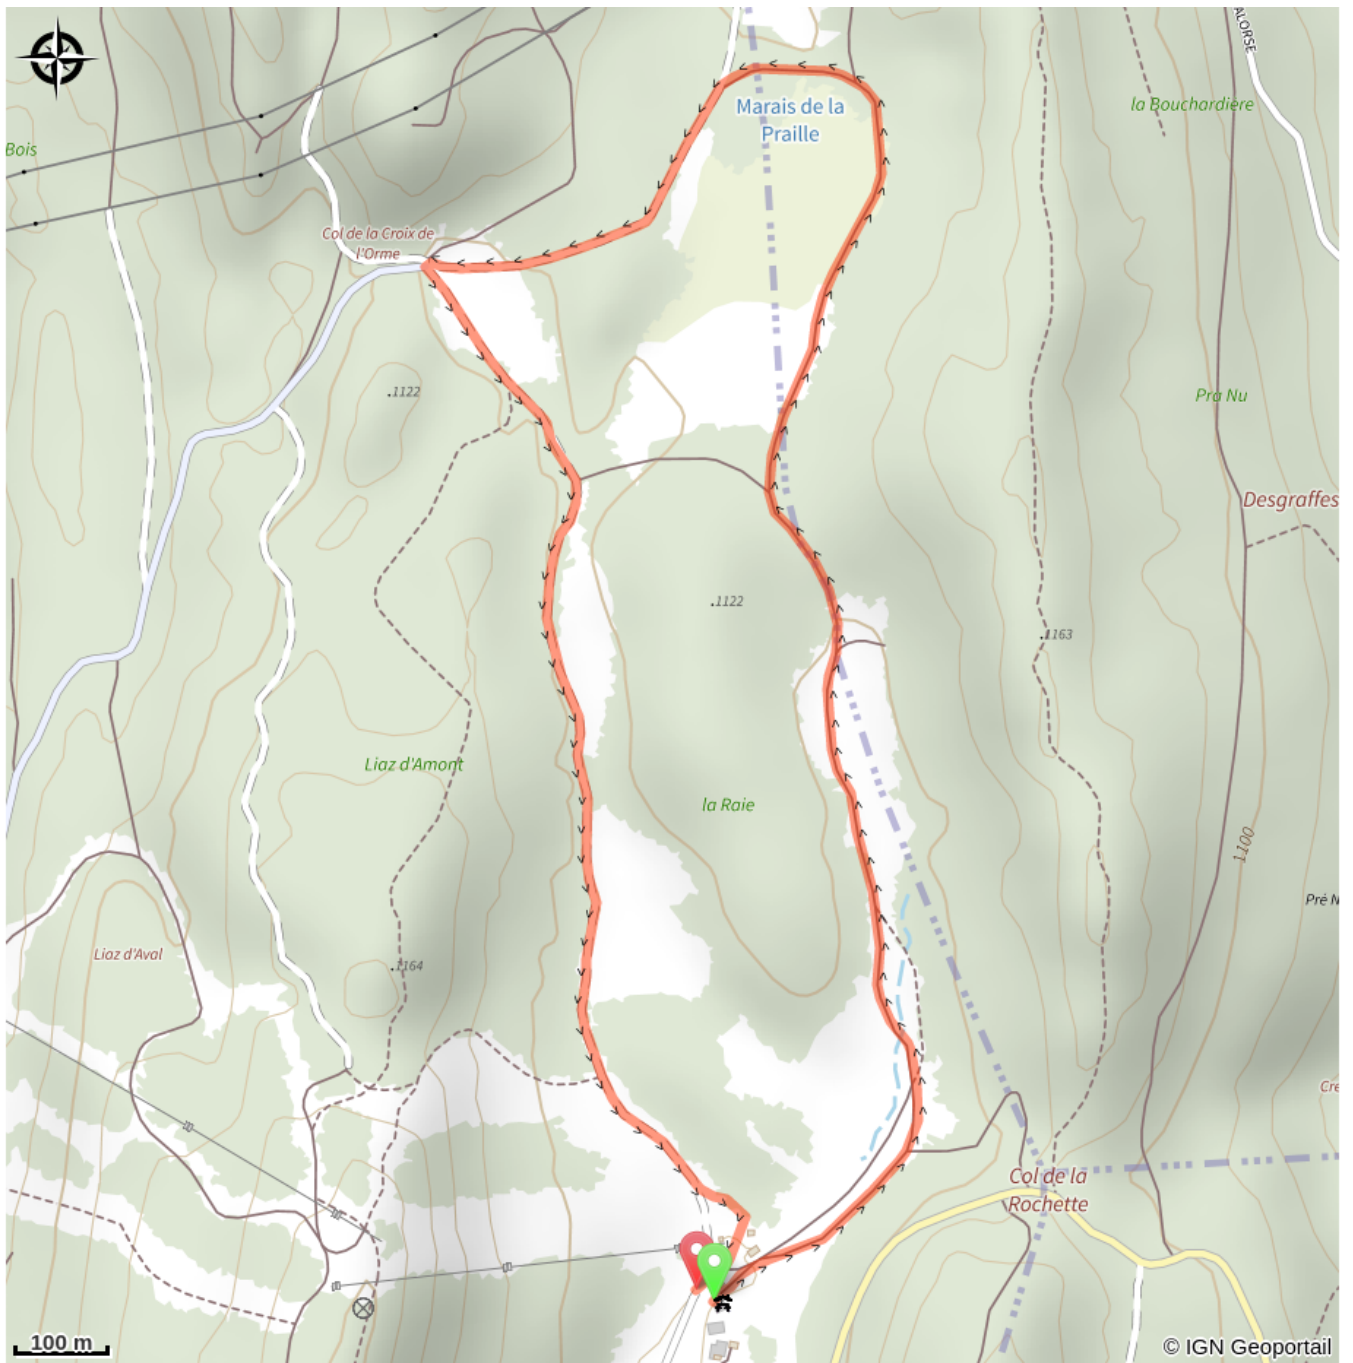

Simon Desthieux

Plateau d'Hauteville - Plateau d'Hauteville

(© Plateau Hauteville)

Infos pratiques

Pratique : Ski de fond

Longueur : 3.5 km

Dénivelé positif : 46 m

Difficulté : Piste facile

Type : Ouvert

Thèmes : Piste des champions

Itinéraire

Départ : Auberge de La Praille

Arrivée : Auberge de La Praille

Communes : 1. Plateau d'Hauteville

Profil altimétrique

Altitude min 1080 m Altitude max 1109 m

Piste accessible à tous les niveaux. Cette piste fait hommage au Champion local Simon Desthieux.

Sur votre chemin...

Toutes les infos pratiques

Marquée ouverte le 06/12/2023 à 15h15

i Lieux de renseignement