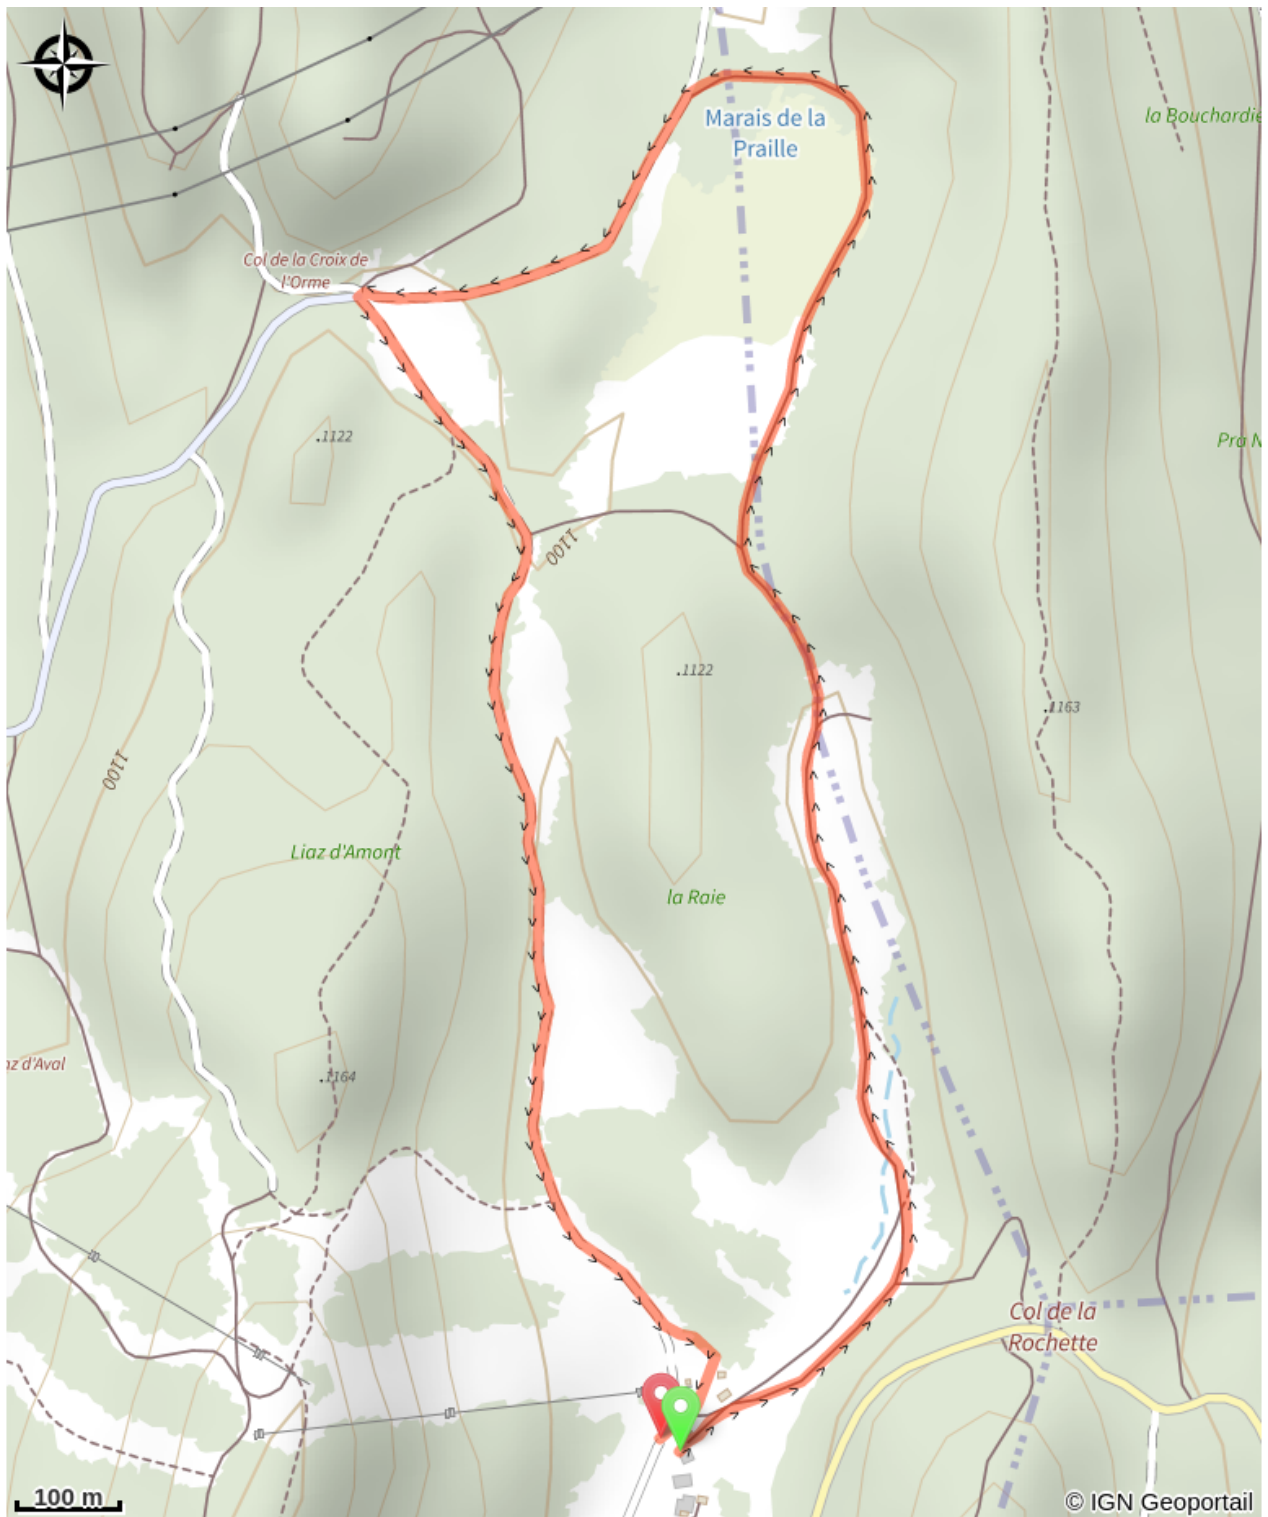

Sur votre chemin...