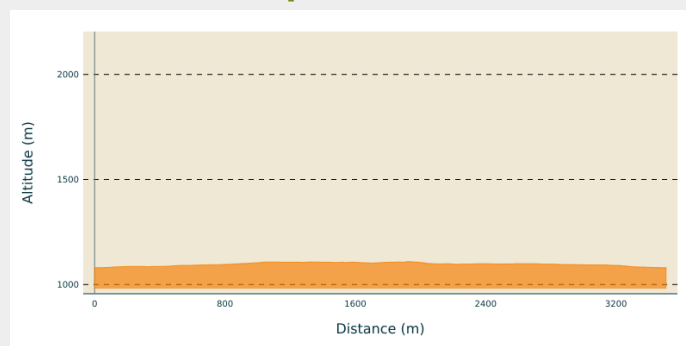

Simon Desthieux

Plateau d'Hauteville - Plateau d'Hauteville

(© Plateau Hauteville)

Infos pratiques

Pratique : Ski de fond

Longueur : 3.5 km

Dénivelé positif : 46 m

Difficulté : Piste facile

Type : Ouvert

Thèmes : Piste des champions

Itinéraire

Départ : Auberge de La Praille

Arrivée : Auberge de La Praille

Communes : 1. Plateau d'Hauteville

Profil altimétrique

Altitude min 1080 m Altitude max 1109 m

Piste accessible à tous les niveaux. Cette piste fait hommage au Champion local Simon Desthieux.

Sur votre chemin...

Toutes les infos pratiques

Marquée ouverte le 06/12/2023 à 15h15

i Lieux de renseignement