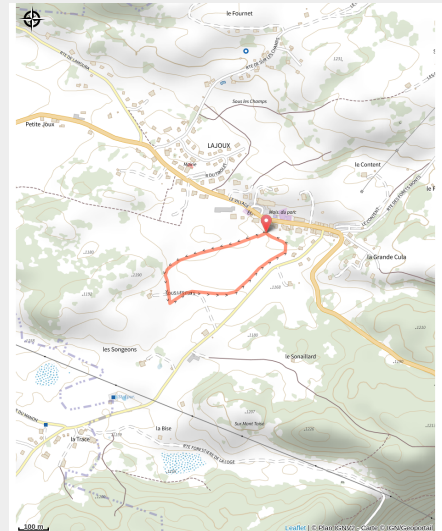

Multi-activités Lajoux

Hautes Combes

(ENJ)

Infos pratiques

Pratique : Pistes multi-activités

Longueur : 1.1 km

Dénivelé positif : 16 m

Difficulté : Piste facile

Type : Fermé

Thèmes : Famille

Itinéraire

Départ : Départ des pistes (39310 LAJOUX)

Arrivée : Départ des pistes (39310 LAJOUX)

Communes : 1. Lajoux (39310)

Profil altimétrique

Altitude min 1166 m Altitude max 1177 m

Piste multi activité pour apprendre le ski tout en s'amusant.

Sur votre chemin...

Toutes les infos pratiques

i Les bonnes pratiques sur les pistes multi activités

✗ Marquée fermée le 18/04/2026 à 16h15

i Lieux de renseignement