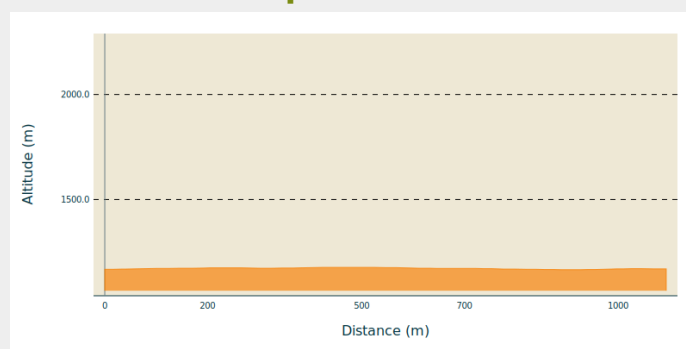

Multi-activités Lajoux

Hautes Combes

(ENJ)

Infos pratiques

Pratique : Pistes multi-activités

Longueur : 1.1 km

Dénivelé positif : 16 m

Difficulté : Piste facile

Type : Fermé

Thèmes : Famille

Itinéraire

Départ : Départ des pistes (39310 LAJOUX)

Arrivée : Départ des pistes (39310 LAJOUX)

Communes : 1. Lajoux (39310)

Profil altimétrique

Altitude min 1166 m Altitude max 1177 m

Piste multi activité pour apprendre le ski tout en s'amusant.

Sur votre chemin...

Toutes les infos pratiques

i Les bonnes pratiques sur les pistes multi activités

✗ Marquée fermée le 18/04/2026 à 16h15

i Lieux de renseignement