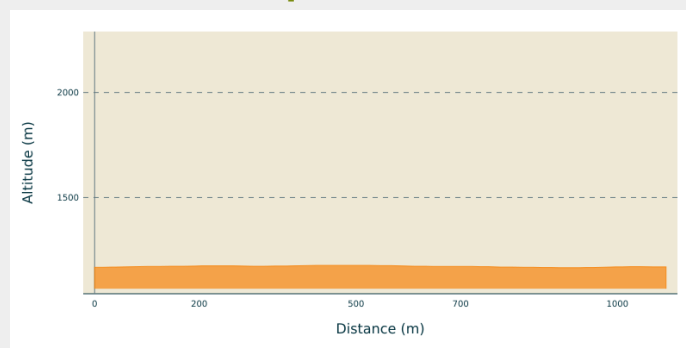

Multi-activités Lajoux

Hautes Combes - Lajoux

(ENJ)

Infos pratiques

Pratique : Pistes multi-activités

Longueur : 1.1 km

Dénivelé positif : 16 m

Difficulté : Piste facile

Type : Fermé

Thèmes : Famille

Itinéraire

Départ : Départ des pistes (39310 LAJOUX)

Communes : 1. Lajoux

Profil altimétrique

Altitude min 1166 m Altitude max 1177 m

Piste multi activité pour apprendre le ski tout en s'amusant.