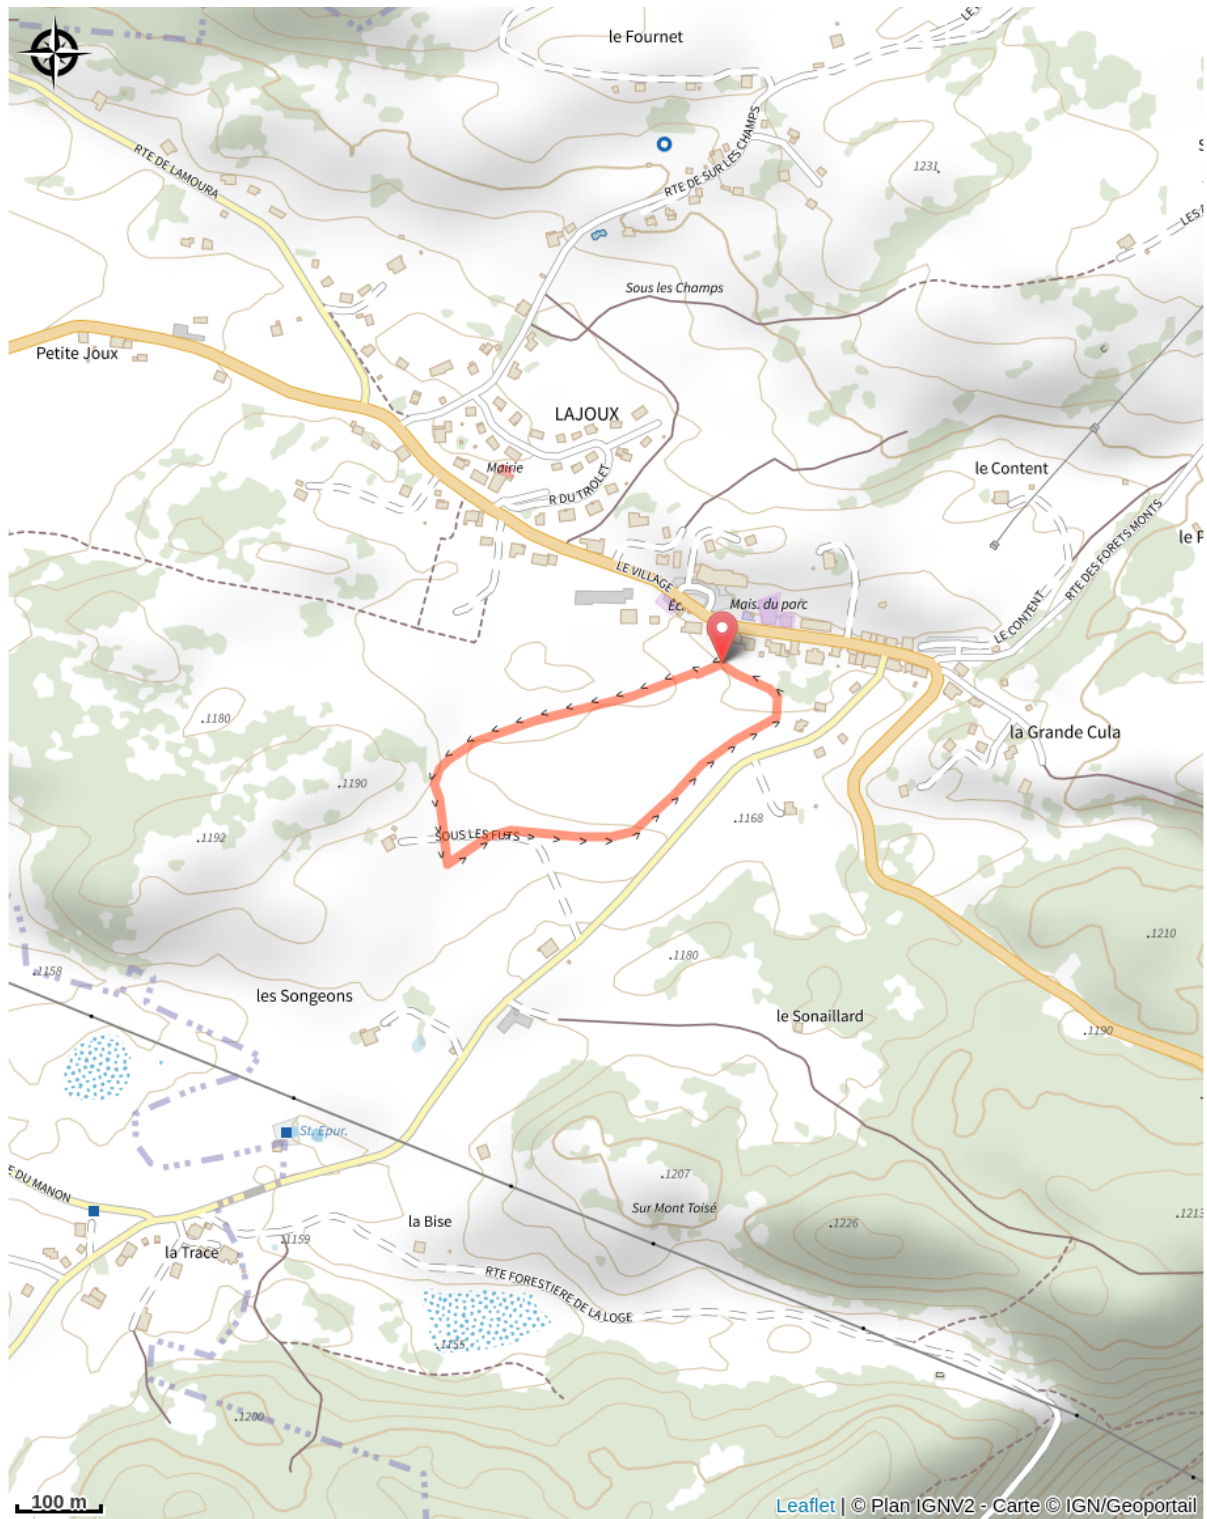

Multi-activités Lajoux

Hautes Combes

(ENJ)

Infos pratiques

Pratique : Pistes multi-activités

Longueur : 1.1 km

Dénivelé positif : 16 m

Difficulté : Piste facile

Type : Fermé

Thèmes : Famille

Itinéraire

Départ : Départ des pistes (39310 LAJOUX)

Arrivée : Départ des pistes (39310 LAJOUX)

Communes : 1. Lajoux (39310)

Profil altimétrique

Altitude min 1166 m Altitude max 1177 m

Piste multi activité pour apprendre le ski tout en s'amusant.

Sur votre chemin...

Toutes les infos pratiques

i Les bonnes pratiques sur les pistes multi activités

✗ Marquée fermée le 18/04/2026 à 16h15

i Lieux de renseignement