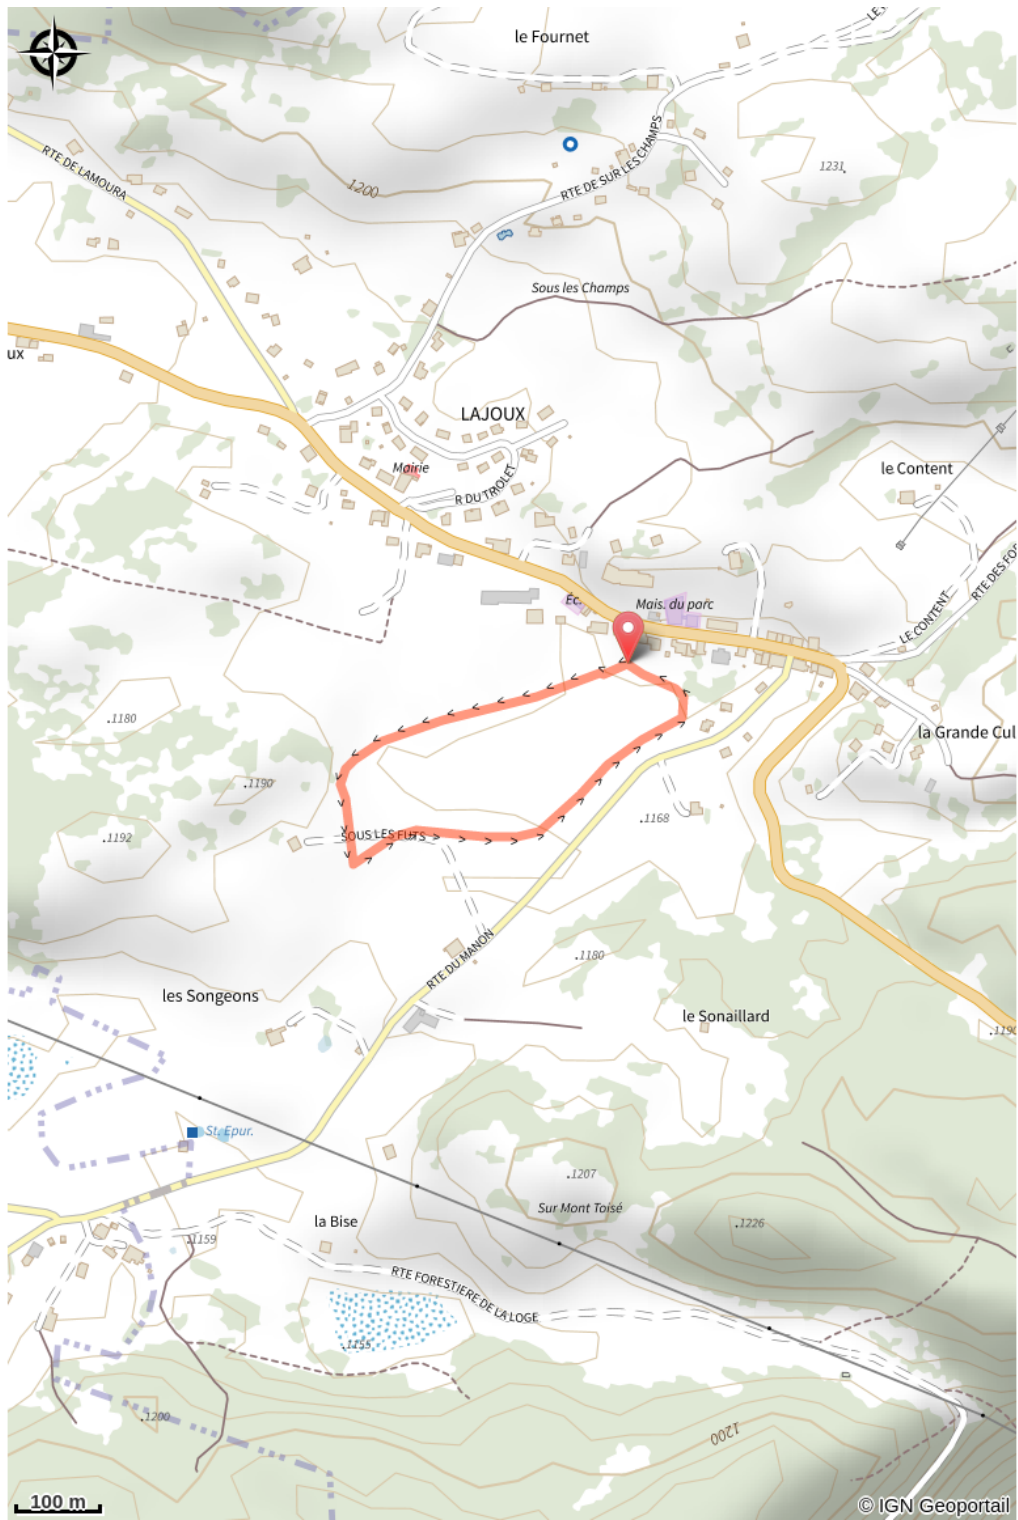

Sur votre chemin...