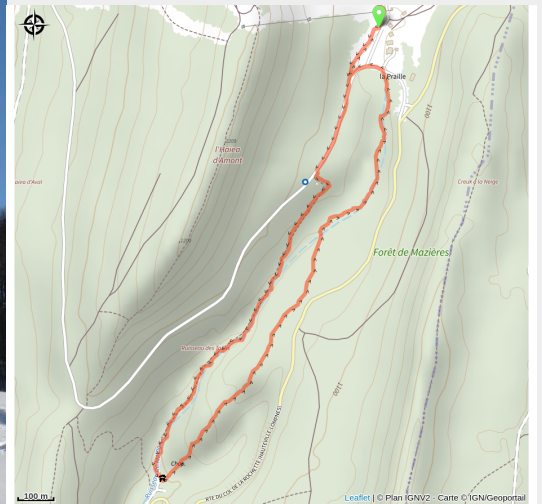

Mazières

Plateau d'Hauteville

(©Nathalie Quesney)

Infos pratiques

Pratique : Raquettes

Longueur : 3.4 km

Dénivelé positif : 133 m

Difficulté : Piste moyenne

Type : Fermé

Thèmes : Famille

Itinéraire

Départ : Auberge de La Praille

Arrivée : Auberge de La Praille

Communes : 1. Plateau d'Hauteville
(01110)

Profil altimétrique

Altitude min 996 m Altitude max 1091 m

Boucle de raquettes accessible à tous niveaux. Idéale à faire en famille.

Sur votre chemin...

Toutes les infos pratiques

 **Marquée fermée le 11/03/2026 à 11h03**

Lieux de renseignement

Office de Tourisme Haut Bugey