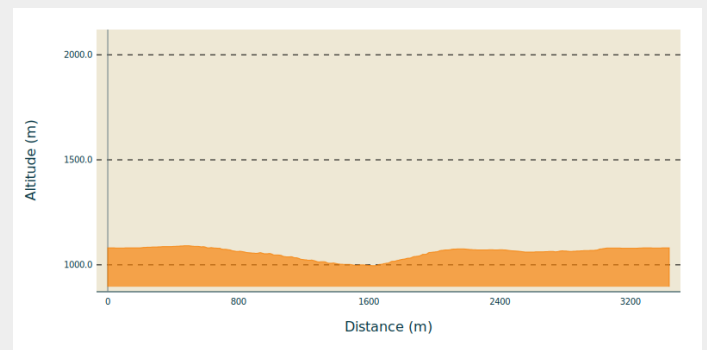

Mazières

Plateau d'Hauteville

(©Nathalie Quesney)

Infos pratiques

Pratique : Raquettes

Longueur : 3.4 km

Dénivelé positif : 133 m

Difficulté : Piste moyenne

Type : Fermé

Thèmes : Famille

Itinéraire

Départ : Auberge de La Praille

Arrivée : Auberge de La Praille

Communes : 1. Plateau d'Hauteville
(01110)

Profil altimétrique

Altitude min 996 m Altitude max 1091 m

Boucle de raquettes accessible à tous niveaux. Idéale à faire en famille.

Sur votre chemin...

Toutes les infos pratiques

 **Marquée fermée le 11/03/2026 à 11h03**

Lieux de renseignement

Office de Tourisme Haut Bugey