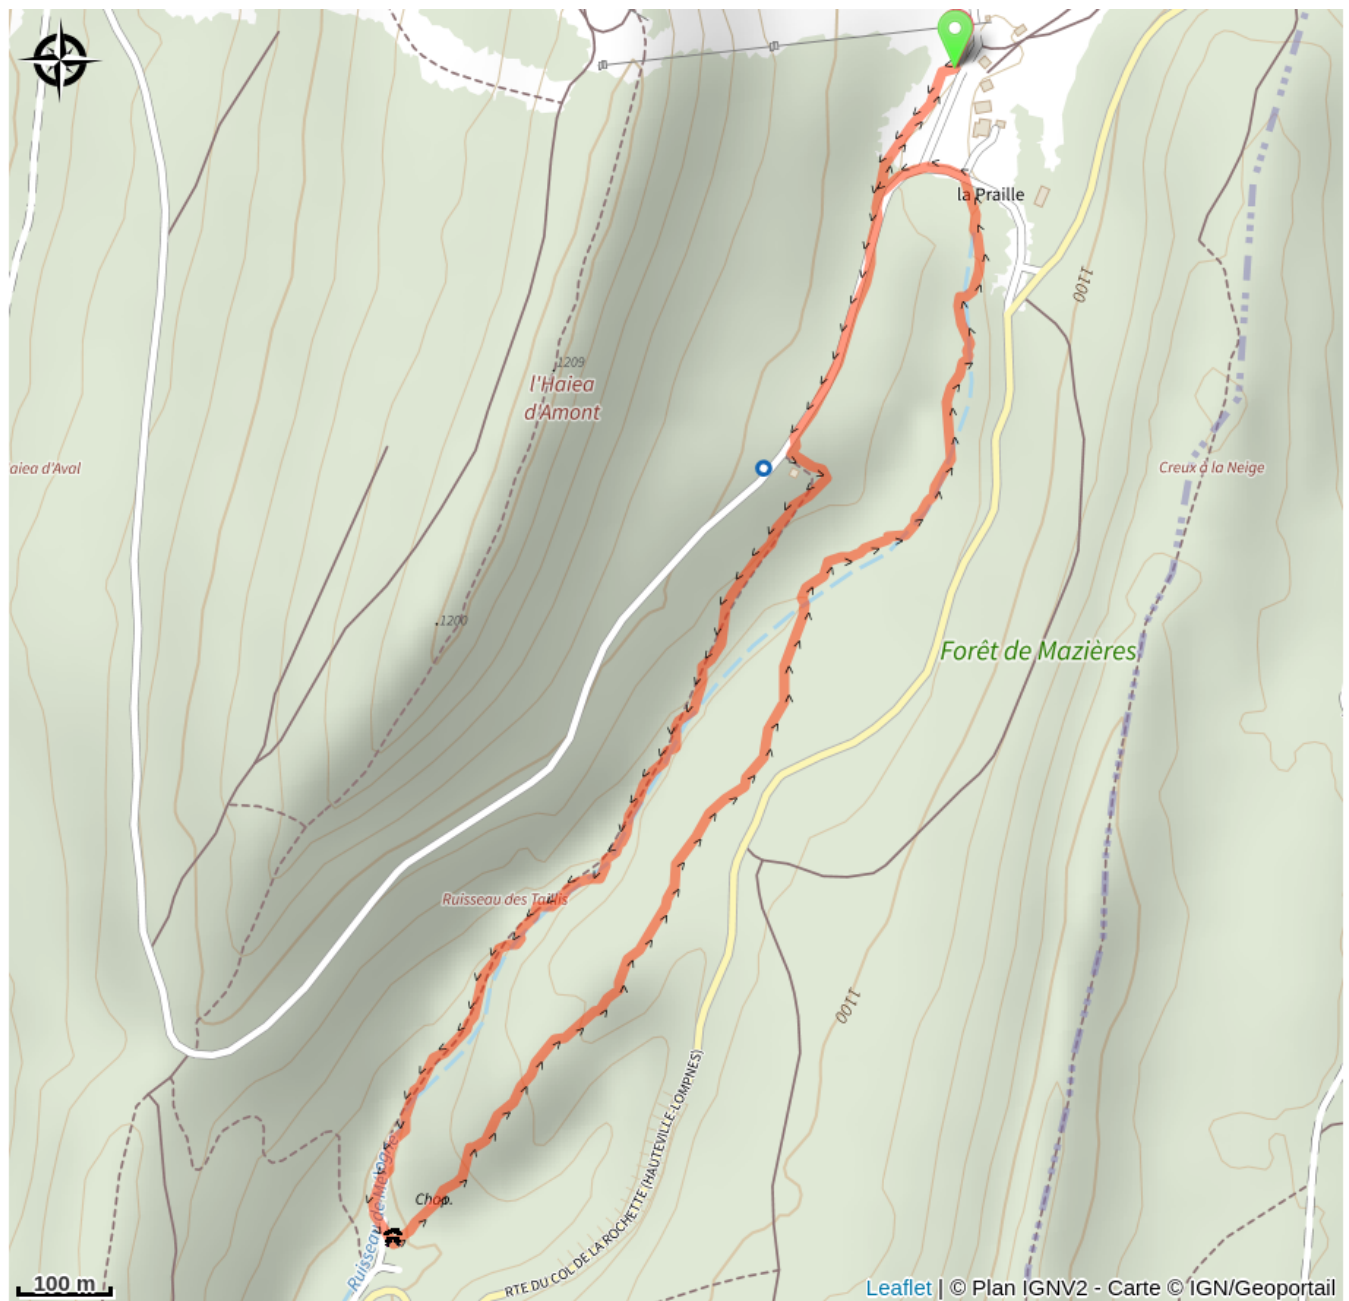

Mazières

Plateau d'Hauteville

(©Nathalie Quesney)

Infos pratiques

Pratique : Raquettes

Longueur : 3.4 km

Dénivelé positif : 133 m

Difficulté : Piste moyenne

Type : Fermé

Thèmes : Famille

Itinéraire

Départ : Auberge de La Praille

Arrivée : Auberge de La Praille

Communes : 1. Plateau d'Hauteville
(01110)

Profil altimétrique

Altitude min 996 m Altitude max 1091 m

Boucle de raquettes accessible à tous niveaux. Idéale à faire en famille.

Sur votre chemin...

Toutes les infos pratiques

 **Marquée fermée le 11/03/2026 à 11h03**

Lieux de renseignement

Office de Tourisme Haut Bugey