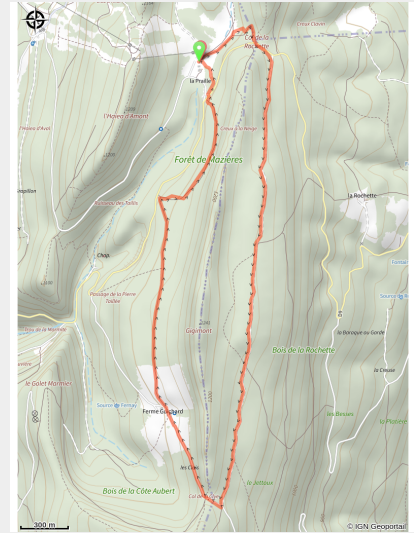

La Ferme Guichard

Haut Bugey - Plateau d'Hauteville - Plateau d'Hauteville

(© Laurent_Cheviet)

Infos pratiques

Pratique : Ski de fond

Longueur : 7.1 km

Dénivelé positif : 172 m

Difficulté : Piste moyenne

Type : Fermé

Itinéraire

Départ : La Praille

Communes : 1. Plateau d'Hauteville

Profil altimétrique

Altitude min 1079 m Altitude max 1167 m

Belle boucle en Forêt en passant par la ferme Guichard.

Sur votre chemin...

Toutes les infos pratiques

 **Marquée fermée le 06/07/2022 à 14h15**