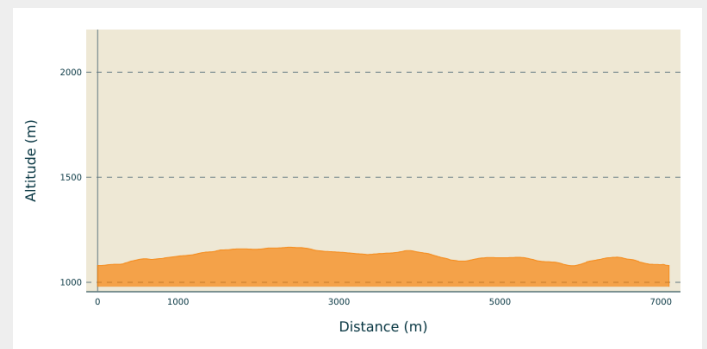

La Ferme Guichard

Haut Bugey - Plateau d'Hauteville - Plateau d'Hauteville

(© Laurent_Cheviet)

Infos pratiques

Pratique : Ski de fond

Longueur : 7.1 km

Dénivelé positif : 172 m

Difficulté : Piste moyenne

Type : Fermé

Itinéraire

Départ : La Praille

Communes : 1. Plateau d'Hauteville

Profil altimétrique

Altitude min 1079 m Altitude max 1167 m

Belle boucle en Forêt en passant par la ferme Guichard.

Sur votre chemin...