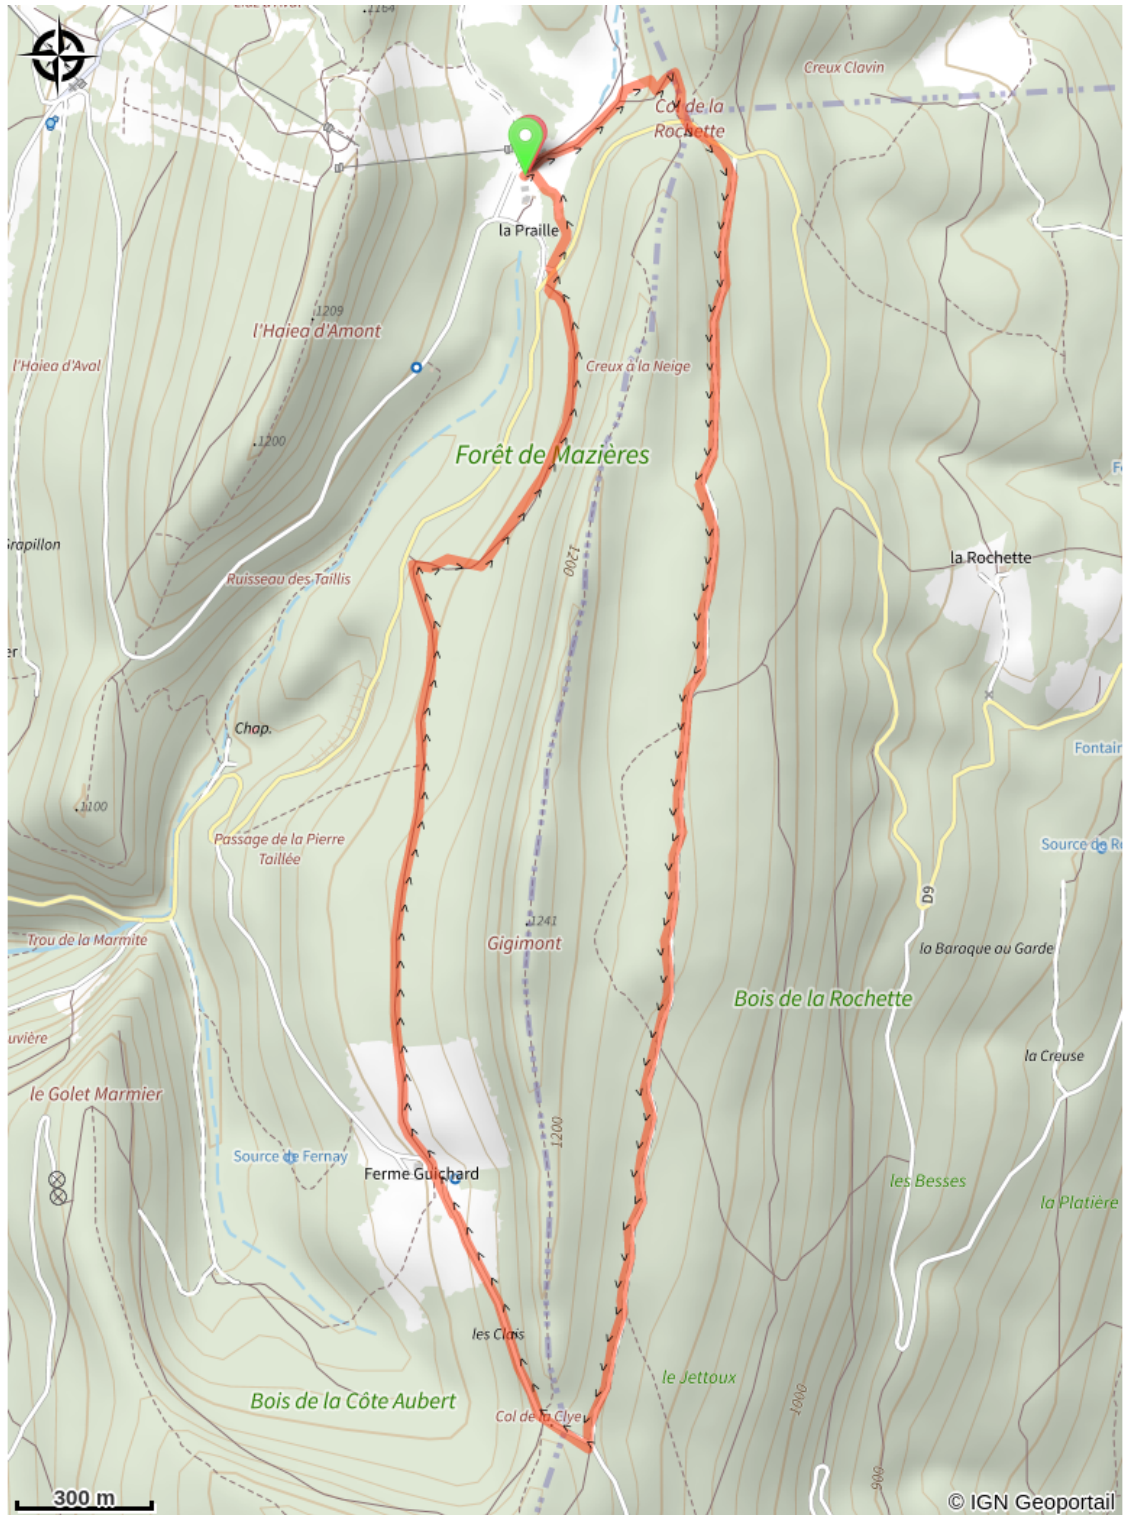

La Ferme Guichard

Haut Bugey - Plateau d'Hauteville - Plateau d'Hauteville

(© Laurent_Cheviet)

Infos pratiques

Pratique : Ski de fond

Longueur : 7.1 km

Dénivelé positif : 172 m

Difficulté : Piste moyenne

Type : Fermé

Itinéraire

Départ : La Praille

Communes : 1. Plateau d'Hauteville

Profil altimétrique

Altitude min 1079 m Altitude max 1167 m

Belle boucle en Forêt en passant par la ferme Guichard.

Sur votre chemin...

Toutes les infos pratiques

 **Marquée fermée le 06/07/2022 à 14h15**