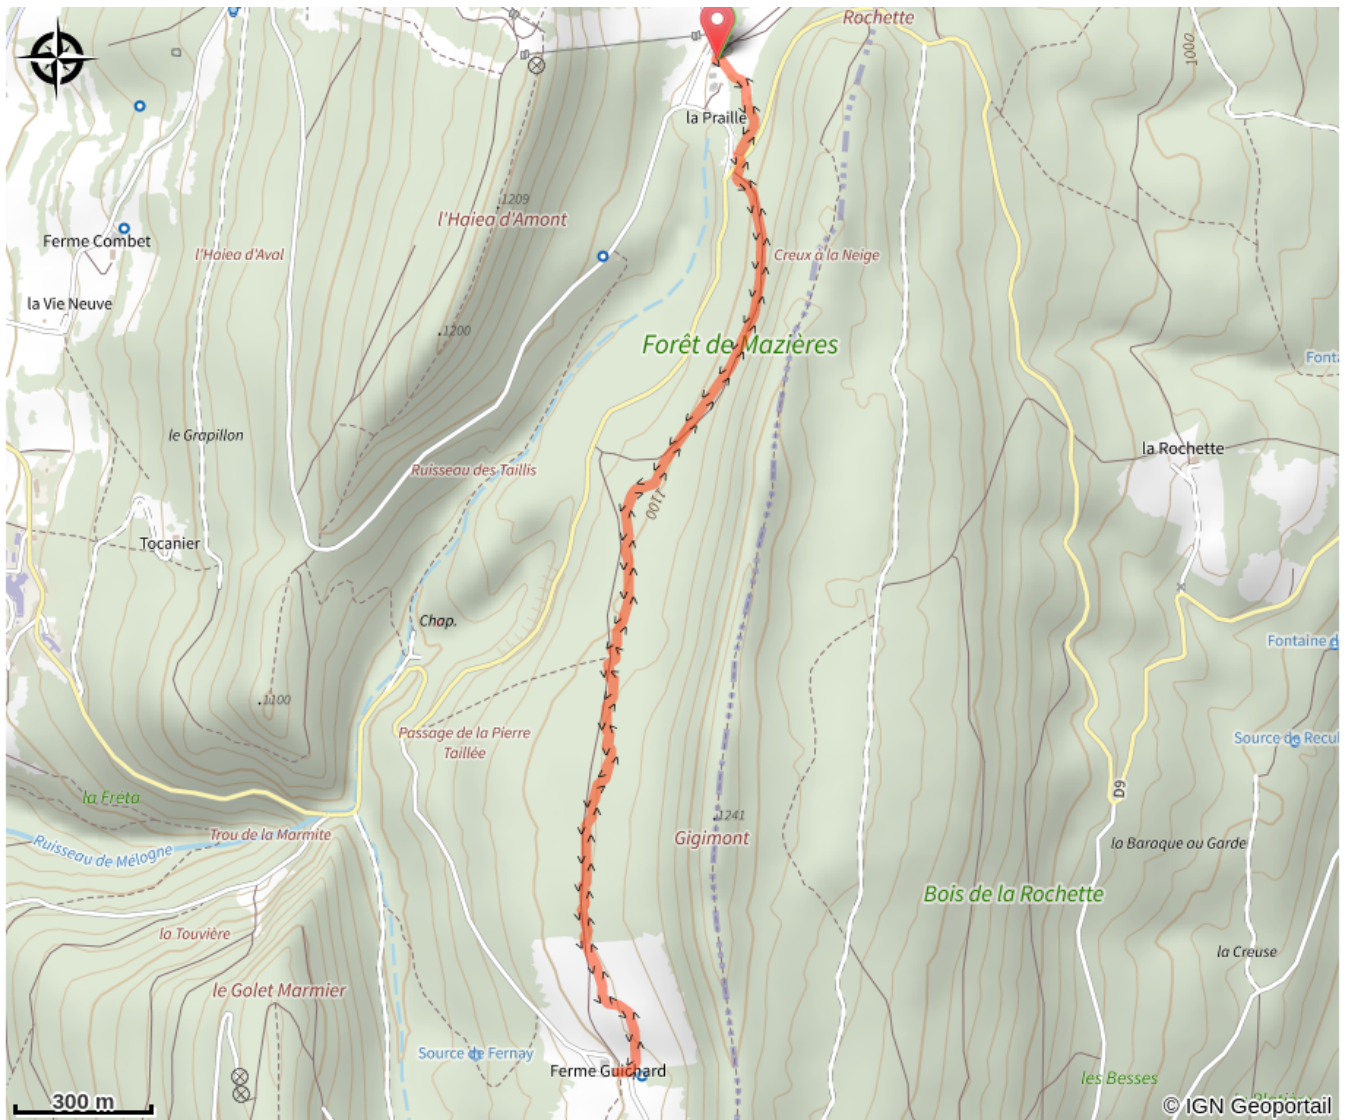

## Infos pratiques

Pratique : Raquettes

Longueur : 5.2 km

Dénivelé positif : 164 m

Difficulté : Piste facile

Type : Fermé

Thèmes : Famille

# Itinéraire

**Départ** : La Praille

**Communes** : 1. Plateau d'Hauteville

## Profil altimétrique

Altitude min 1080 m Altitude max 1124 m

Aller - Retour en raquette jusqu'à la ferme Guichard.

# Toutes les infos pratiques

**Marquée fermée le 26/03/2023 à 14h15**