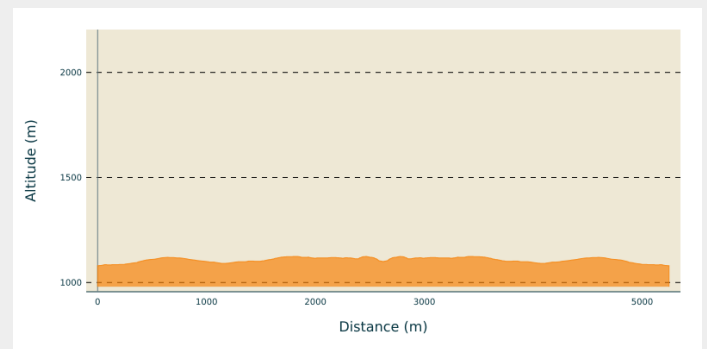

## Infos pratiques

Pratique : Raquettes

Longueur : 5.2 km

Dénivelé positif : 164 m

Difficulté : Piste facile

Type : Fermé

Thèmes : Famille

# Itinéraire

**Départ** : La Praille

**Communes** : 1. Plateau d'Hauteville

## Profil altimétrique

Altitude min 1080 m Altitude max 1124 m

Aller - Retour en raquette jusqu'à la ferme Guichard.