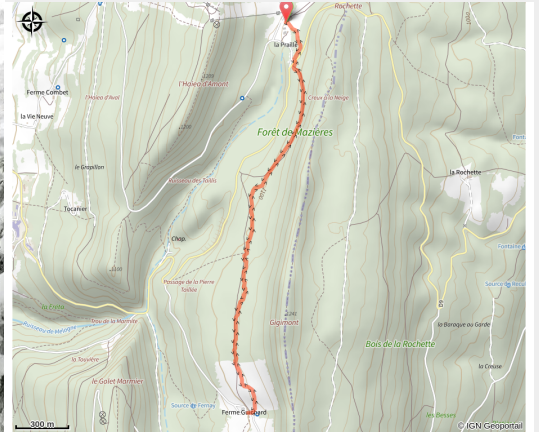

# Ferme Guichard A/R

Haut Bugey - Plateau d'Hauteville - Plateau d'Hauteville

(© Laurent\_Cheviet)

## Infos pratiques

Pratique : Raquettes

Longueur : 5.2 km

Dénivelé positif : 164 m

Difficulté : Piste facile

Type : Fermé

Thèmes : Famille

# Itinéraire

**Départ** : La Praille

**Communes** : 1. Plateau d'Hauteville

## Profil altimétrique

Altitude min 1080 m Altitude max 1124 m

Aller - Retour en raquette jusqu'à la ferme Guichard.