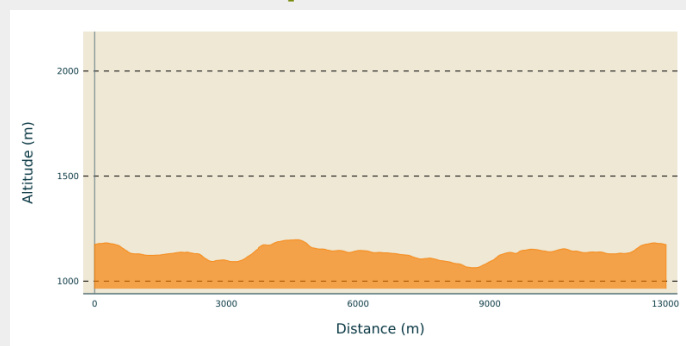

# Ferme Bertrand

Plateau de Retord - Lachat - Valsershône (01200)

(©Laurent\_Cheviet)

## Infos pratiques

Pratique : Piste chiens de traîneaux

Longueur : 13.0 km

Dénivelé positif : 318 m

Type : Fermé

# Itinéraire

**Départ** : Col de Cuvéry

**Communes** : 1. Valsershône (01200)

2. Haut Valromey (01260)

## Profil altimétrique

Altitude min 1064 m Altitude max 1197 m

Boucle qui vous emmène jusqu'à la ferme Bertrand. Vous traverserez bois et plaine de Merlogne.