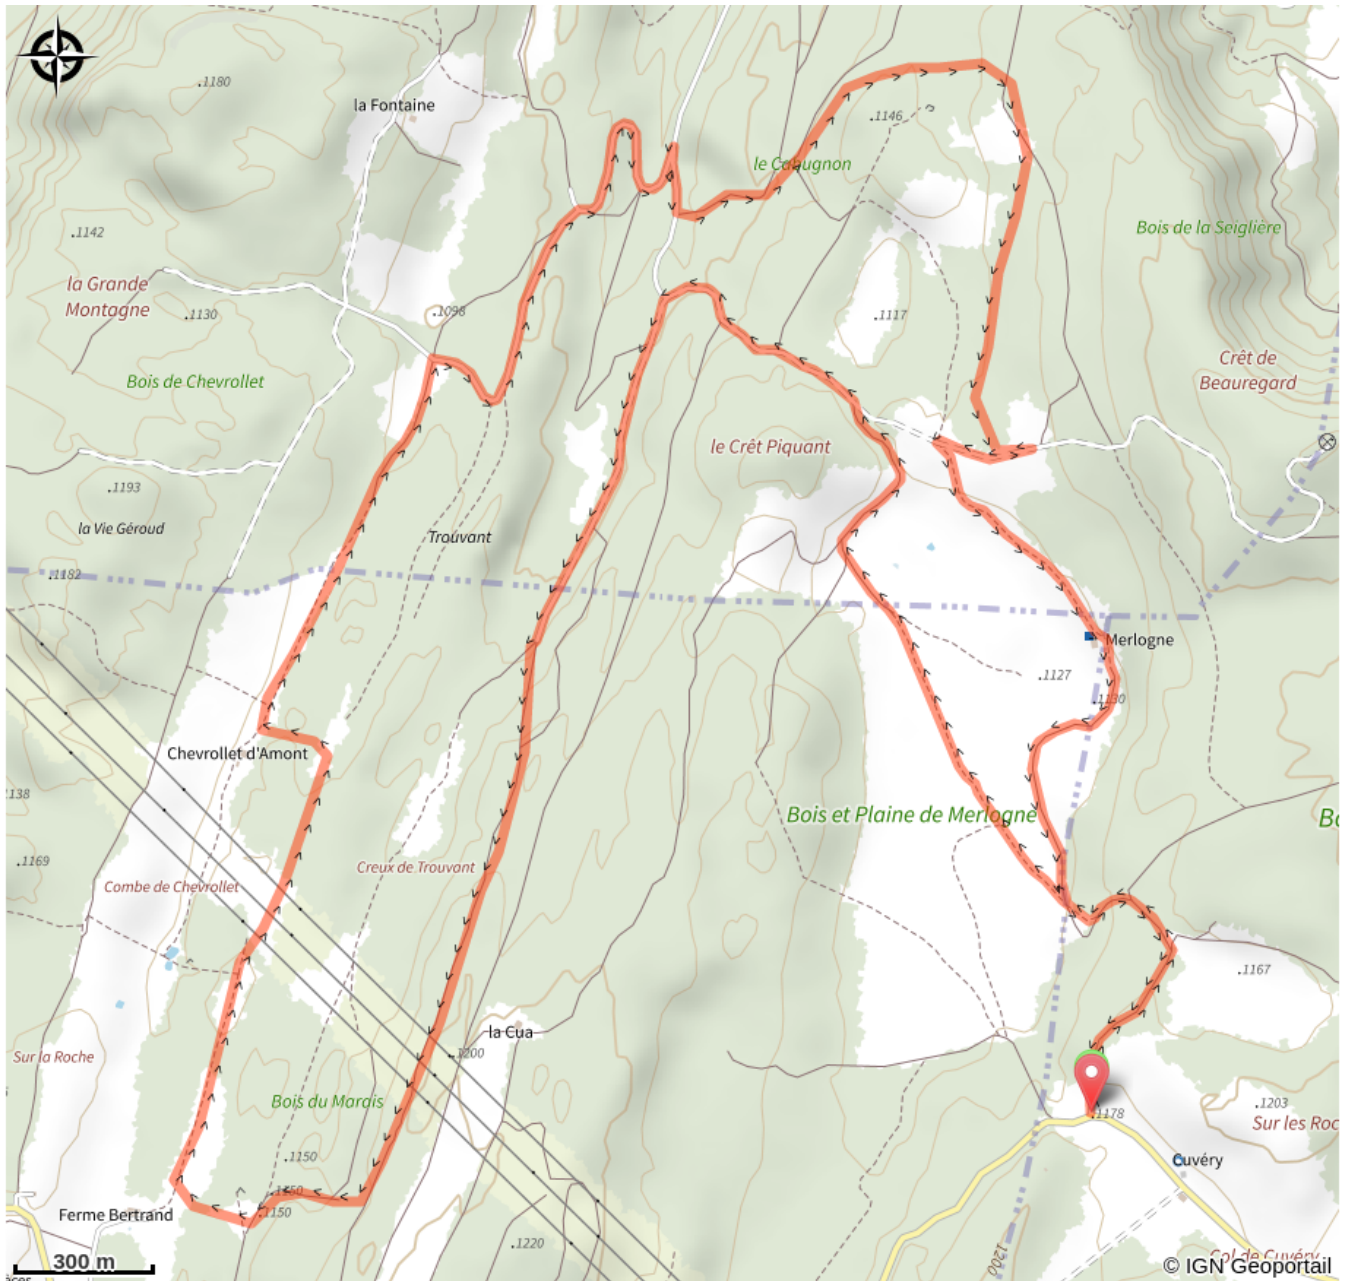

## Infos pratiques

Pratique : Piste chiens de traîneaux

Longueur : 13.0 km

Dénivelé positif : 318 m

Type : Fermé

# Itinéraire

**Départ** : Col de Cuvéry

**Communes** : 1. Valsershône (01200)

2. Haut Valromey (01260)

## Profil altimétrique

Altitude min 1064 m Altitude max 1197 m

Boucle qui vous emmène jusqu'à la ferme Bertrand. Vous traverserez bois et plaine de Merlogne.

# Sur votre chemin...