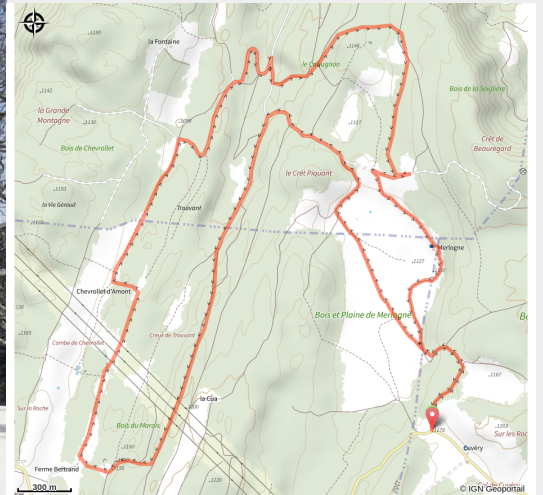

# Ferme Bertrand

Plateau de Retord - Lachat - Valsershône (01200)

(©Laurent\_Cheviet)

## Infos pratiques

Pratique : Piste chiens de traîneaux

Longueur : 13.0 km

Dénivelé positif : 318 m

Type : Fermé

# Itinéraire

**Départ** : Col de Cuvéry

**Communes** : 1. Valsershône (01200)

2. Haut Valromey (01260)

## Profil altimétrique

Altitude min 1064 m Altitude max 1197 m

Boucle qui vous emmène jusqu'à la ferme Bertrand. Vous traverserez bois et plaine de Merlogne.