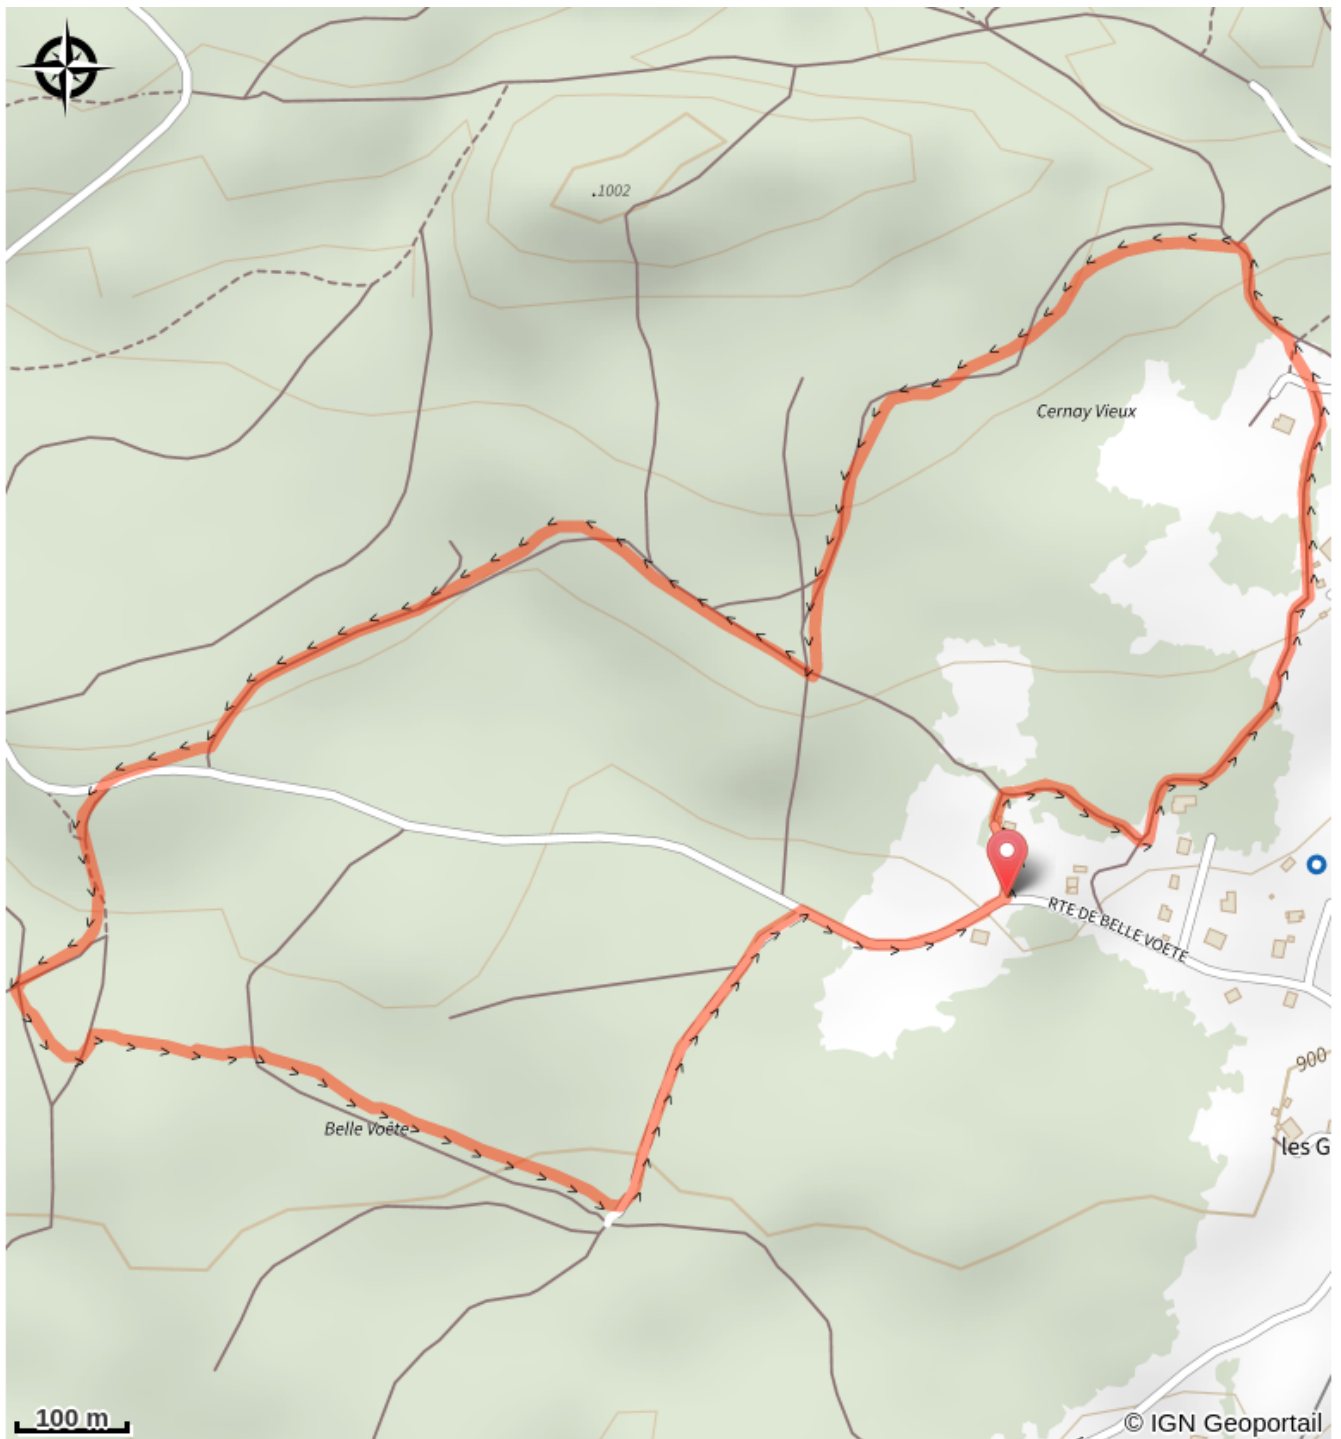

## Infos pratiques

Pratique : Raquettes

Longueur : 3.9 km

Dénivelé positif : 97 m

Difficulté : Piste facile

Type : Fermé

Thèmes : Famille

# Itinéraire

**Départ** : Départ des pistes de Belleydoux

**Communes** : 1. Belleydoux

## Profil altimétrique

Altitude min 898 m Altitude max 972 m

Boucle accessible à tous les niveaux, idéale à faire en famille.

# Sur votre chemin...