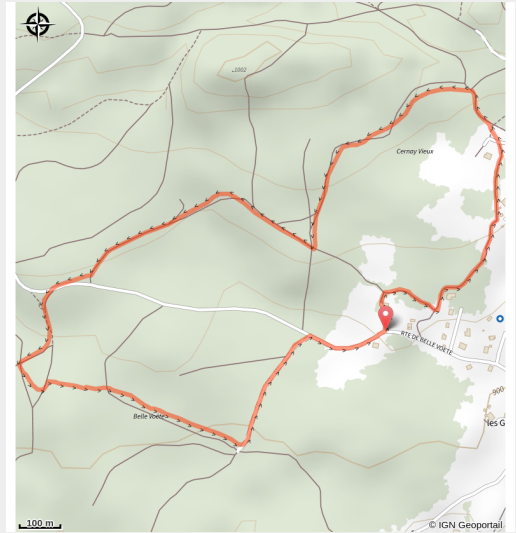

# Belle Voêt

Giron - Belleydoux - Apremont - Belleydoux

(© Laurent\_Cheviet)

## Infos pratiques

Pratique : Raquettes

Longueur : 3.9 km

Dénivelé positif : 97 m

Difficulté : Piste facile

Type : Fermé

Thèmes : Famille

# Itinéraire

**Départ** : Départ des pistes de Belleydoux

**Communes** : 1. Belleydoux

## Profil altimétrique

Altitude min 898 m Altitude max 972 m

Boucle accessible à tous les niveaux, idéale à faire en famille.