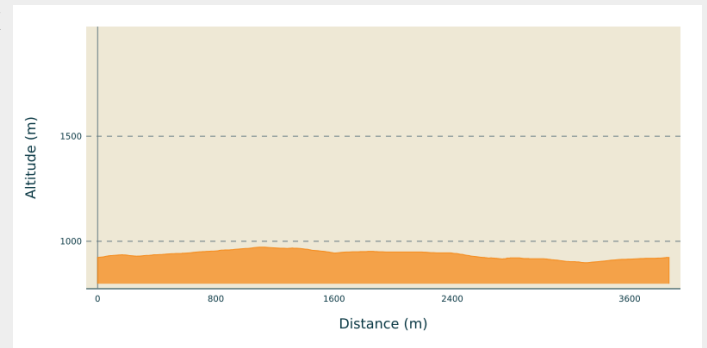

## Infos pratiques

Pratique : Raquettes

Longueur : 3.9 km

Dénivelé positif : 97 m

Difficulté : Piste facile

Type : Fermé

Thèmes : Famille

# Itinéraire

**Départ** : Départ des pistes de Belleydoux

**Communes** : 1. Belleydoux

## Profil altimétrique

Altitude min 898 m Altitude max 972 m

Boucle accessible à tous les niveaux, idéale à faire en famille.