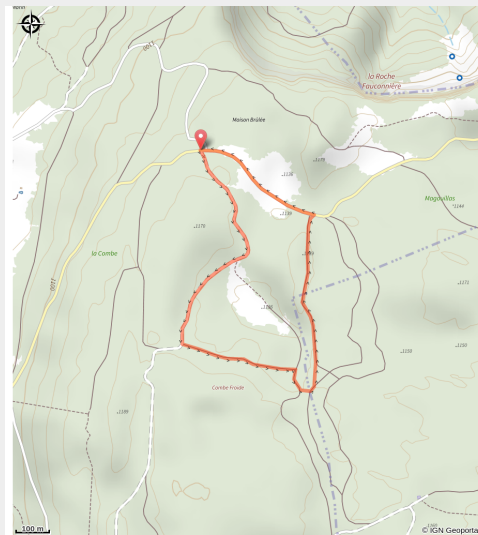

Maison Forestière

Giron - Belleydoux - Apremont - Giron (01130)

(©Thomas Hytte)

En forêt

Infos pratiques

Pratique : Ski de fond

Longueur : 2.3 km

Dénivelé positif : 49 m

Difficulté : Piste facile

Type : Fermé

Thèmes : Famille

Itinéraire

Départ : Parking La Frasse

Arrivée : Parking La Frasse

Communes : 1. Giron (01130)

Profil altimétrique

Altitude min 1144 m Altitude max 1167 m

Une belle boucle, principalement en forêt idéale pour les débutants.

Location et restauration possible au village.

Sur votre chemin...

Toutes les infos pratiques

i Les bonnes pratiques sur les pistes de ski