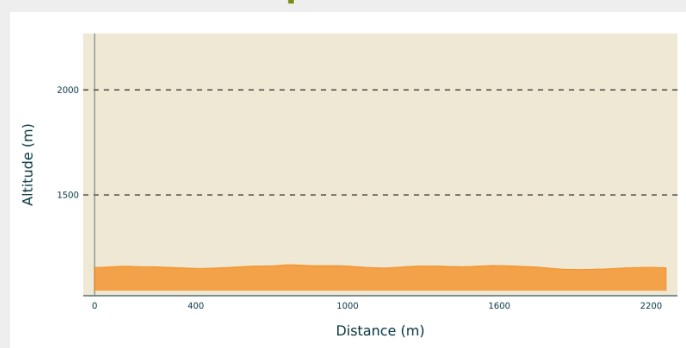

Maison Forestière

Giron - Belleydoux - Apremont - Giron (01130)

(©Thomas Hytte)

En forêt

Infos pratiques

Pratique : Ski de fond

Longueur : 2.3 km

Dénivelé positif : 49 m

Difficulté : Piste facile

Type : Fermé

Thèmes : Famille

Itinéraire

Départ : Parking La Frasse

Arrivée : Parking La Frasse

Communes : 1. Giron (01130)

Profil altimétrique

Altitude min 1144 m Altitude max 1167 m

Une belle boucle, principalement en forêt idéale pour les débutants.

Location et restauration possible au village.

Sur votre chemin...

Toutes les infos pratiques

i Les bonnes pratiques sur les pistes de ski