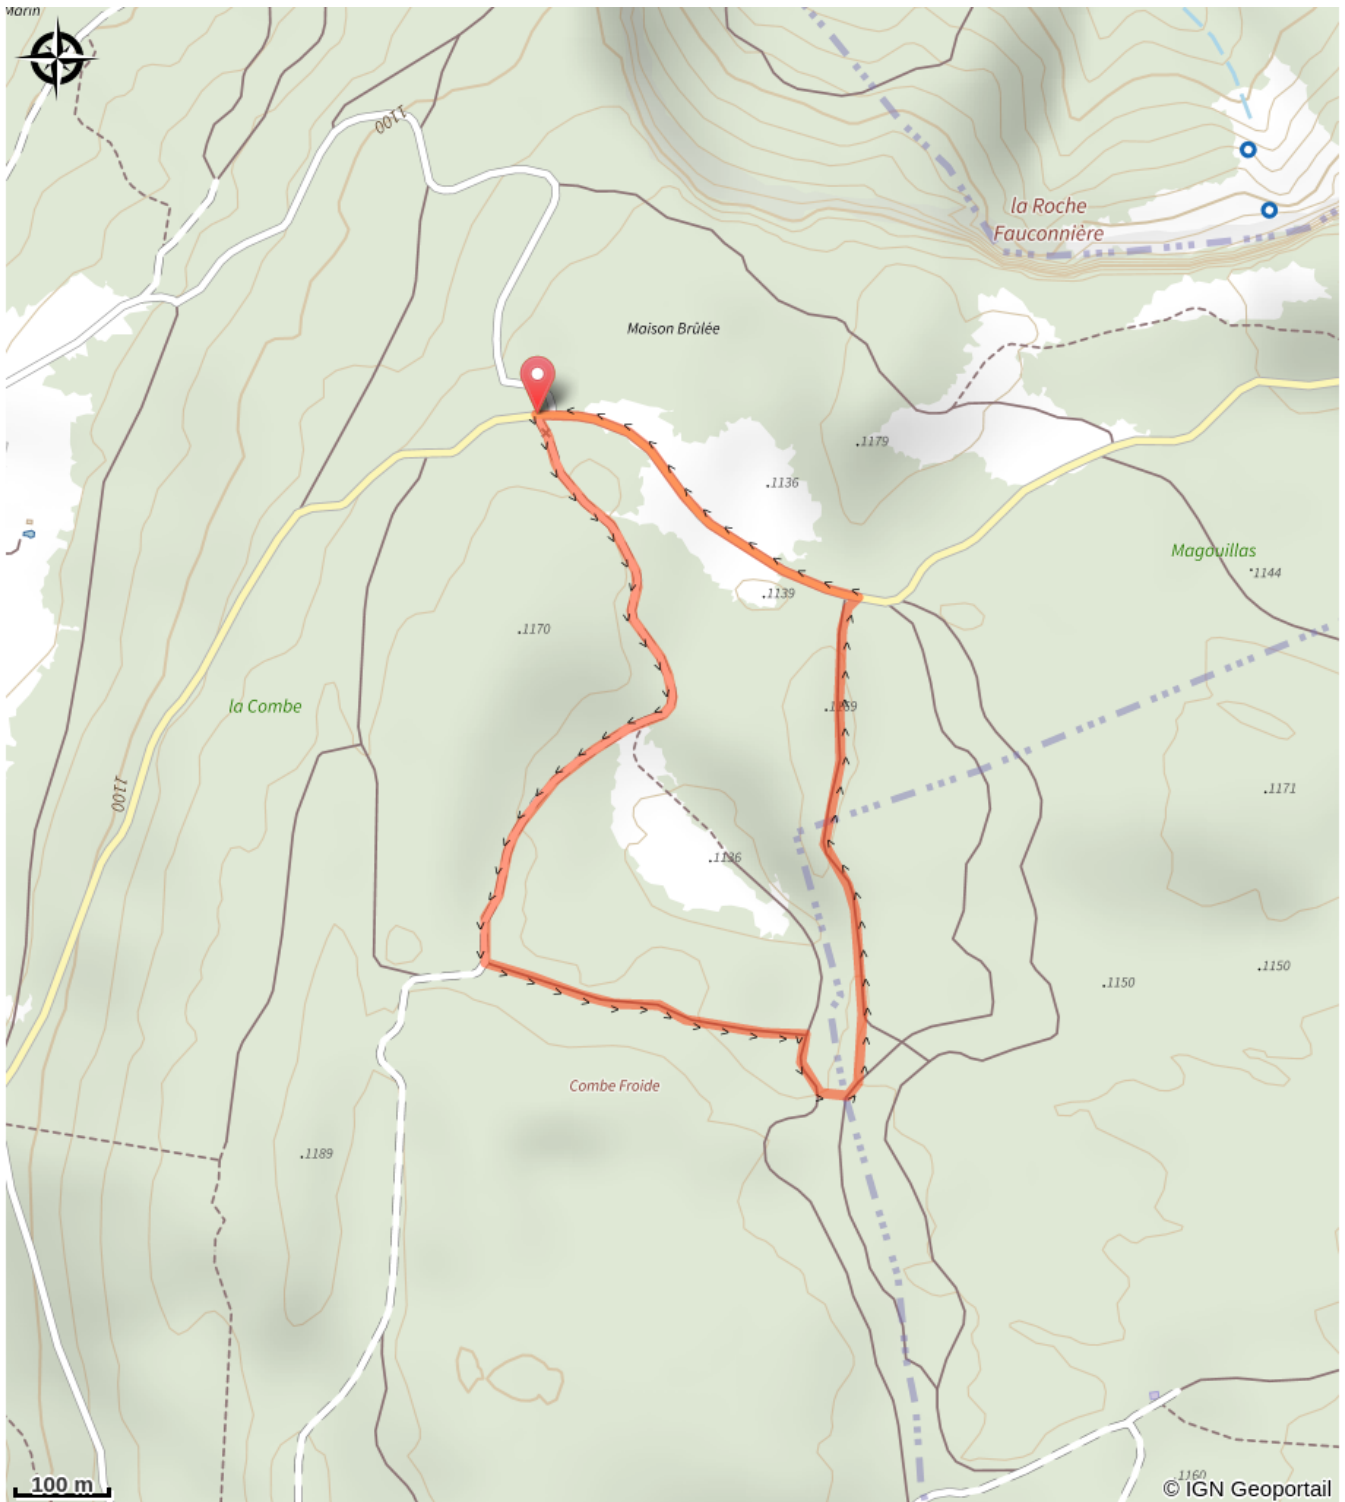

Maison Forestière

Giron - Belleydoux - Apremont - Giron (01130)

(©Thomas Hytte)

En forêt

Infos pratiques

Pratique : Ski de fond

Longueur : 2.3 km

Dénivelé positif : 49 m

Difficulté : Piste facile

Type : Fermé

Thèmes : Famille

Itinéraire

Départ : Parking La Frasse

Arrivée : Parking La Frasse

Communes : 1. Giron (01130)

Profil altimétrique

Altitude min 1144 m Altitude max 1167 m

Une belle boucle, principalement en forêt idéale pour les débutants.

Location et restauration possible au village.

Sur votre chemin...

Toutes les infos pratiques

i Les bonnes pratiques sur les pistes de ski