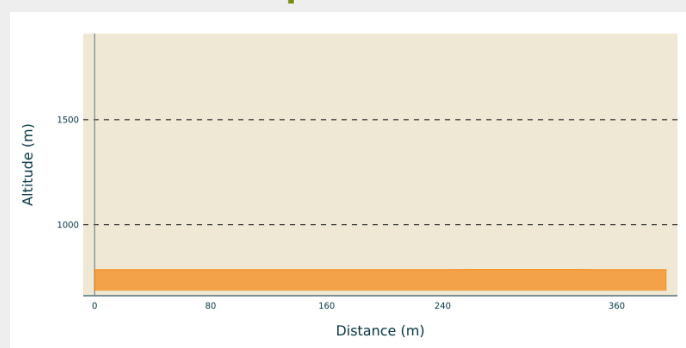

Sous Roche

Haut Doubs - Arc-sous-Cicon (25520)

(Benjamin Becker)

Infos pratiques

Pratique : Ski de fond

Longueur : 0.4 km

Dénivelé positif : 1 m

Difficulté : Piste facile

Type : Fermé

Thèmes : Famille

Itinéraire

Départ : Arc sous Cicon (25520)

Arrivée : Arc sous Cicon (25520)

Communes : 1. Arc-sous-Cicon (25520)

Profil altimétrique

Altitude min 786 m Altitude max 787 m

Au départ d'Arc sous Cicon, une petite boucle de moins d'1 km à faire pour les débutants dans la pratique.

Sur votre chemin...

Toutes les infos pratiques

Les bonnes pratiques sur les pistes de ski

En skating, j'évite les traces de classique