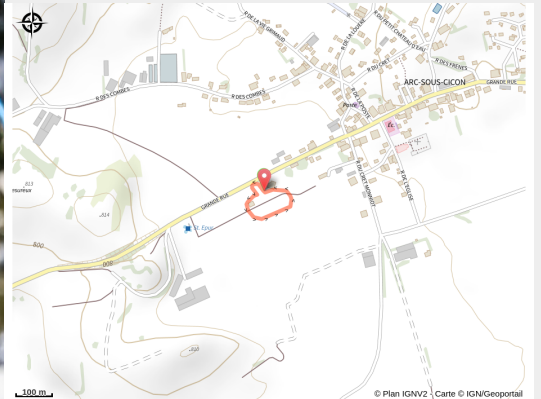

Sous Roche

Haut Doubs - Arc-sous-Cicon (25520)

(Benjamin Becker)

Infos pratiques

Pratique : Ski de fond

Longueur : 0.4 km

Dénivelé positif : 1 m

Difficulté : Piste facile

Type : Fermé

Thèmes : Famille

Itinéraire

Départ : Arc sous Cicon (25520)

Arrivée : Arc sous Cicon (25520)

Communes : 1. Arc-sous-Cicon (25520)

Profil altimétrique

Altitude min 786 m Altitude max 787 m

Au départ d'Arc sous Cicon, une petite boucle de moins d'1 km à faire pour les débutants dans la pratique.

Sur votre chemin...

Toutes les infos pratiques

Les bonnes pratiques sur les pistes de ski

En skating, j'évite les traces de classique