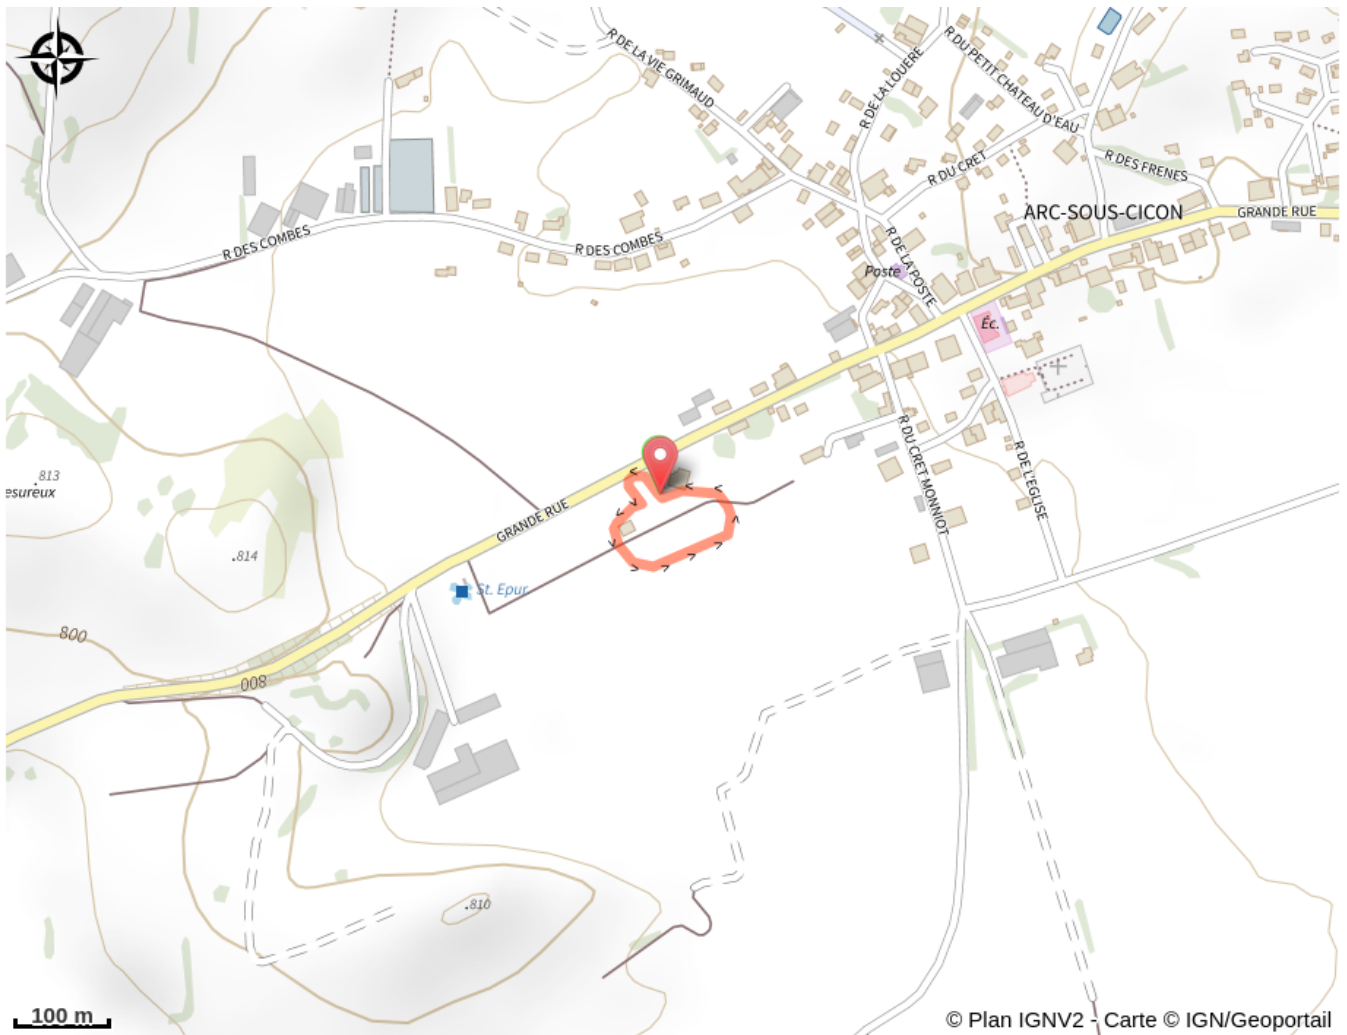

Sous Roche

Haut Doubs - Arc-sous-Cicon (25520)

(Benjamin Becker)

Infos pratiques

Pratique : Ski de fond

Longueur : 0.4 km

Dénivelé positif : 1 m

Difficulté : Piste facile

Type : Fermé

Thèmes : Famille

Itinéraire

Départ : Arc sous Cicon (25520)

Arrivée : Arc sous Cicon (25520)

Communes : 1. Arc-sous-Cicon (25520)

Profil altimétrique

Altitude min 786 m Altitude max 787 m

Au départ d'Arc sous Cicon, une petite boucle de moins d'1 km à faire pour les débutants dans la pratique.

Sur votre chemin...

Toutes les infos pratiques

Les bonnes pratiques sur les pistes de ski

En skating, j'évite les traces de classique