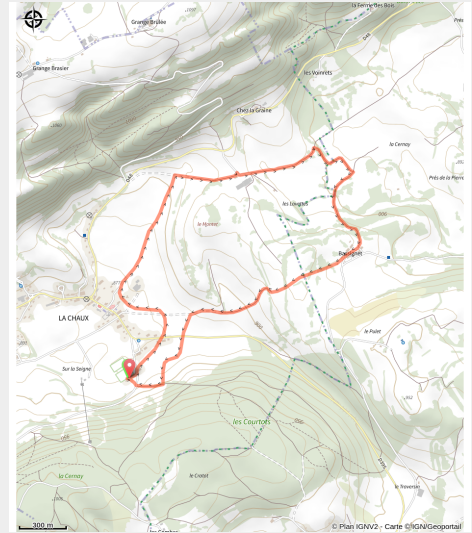

Le Montet

Haut Doubs - La Chaux (25650)

Infos pratiques

Pratique : Raquettes

Longueur : 5.8 km

Dénivelé positif : 112 m

Difficulté : Piste moyenne

Type : Fermé

Itinéraire

Départ : La Cernay Blanche (25650 La Chaux)

Arrivée : La Cernay Blanche (25650 La Chaux)

Communes : 1. La Chaux (25650)

Profil altimétrique

Altitude min 878 m Altitude max 932 m

Sur votre chemin...

Toutes les infos pratiques

Les bonnes pratiques sur les pistes raquettes

Je reste sur la piste qui m'est dédiée

Les chiens sont interdits sur les pistes de ski. Ailleurs, ils doivent être tenus en laisse