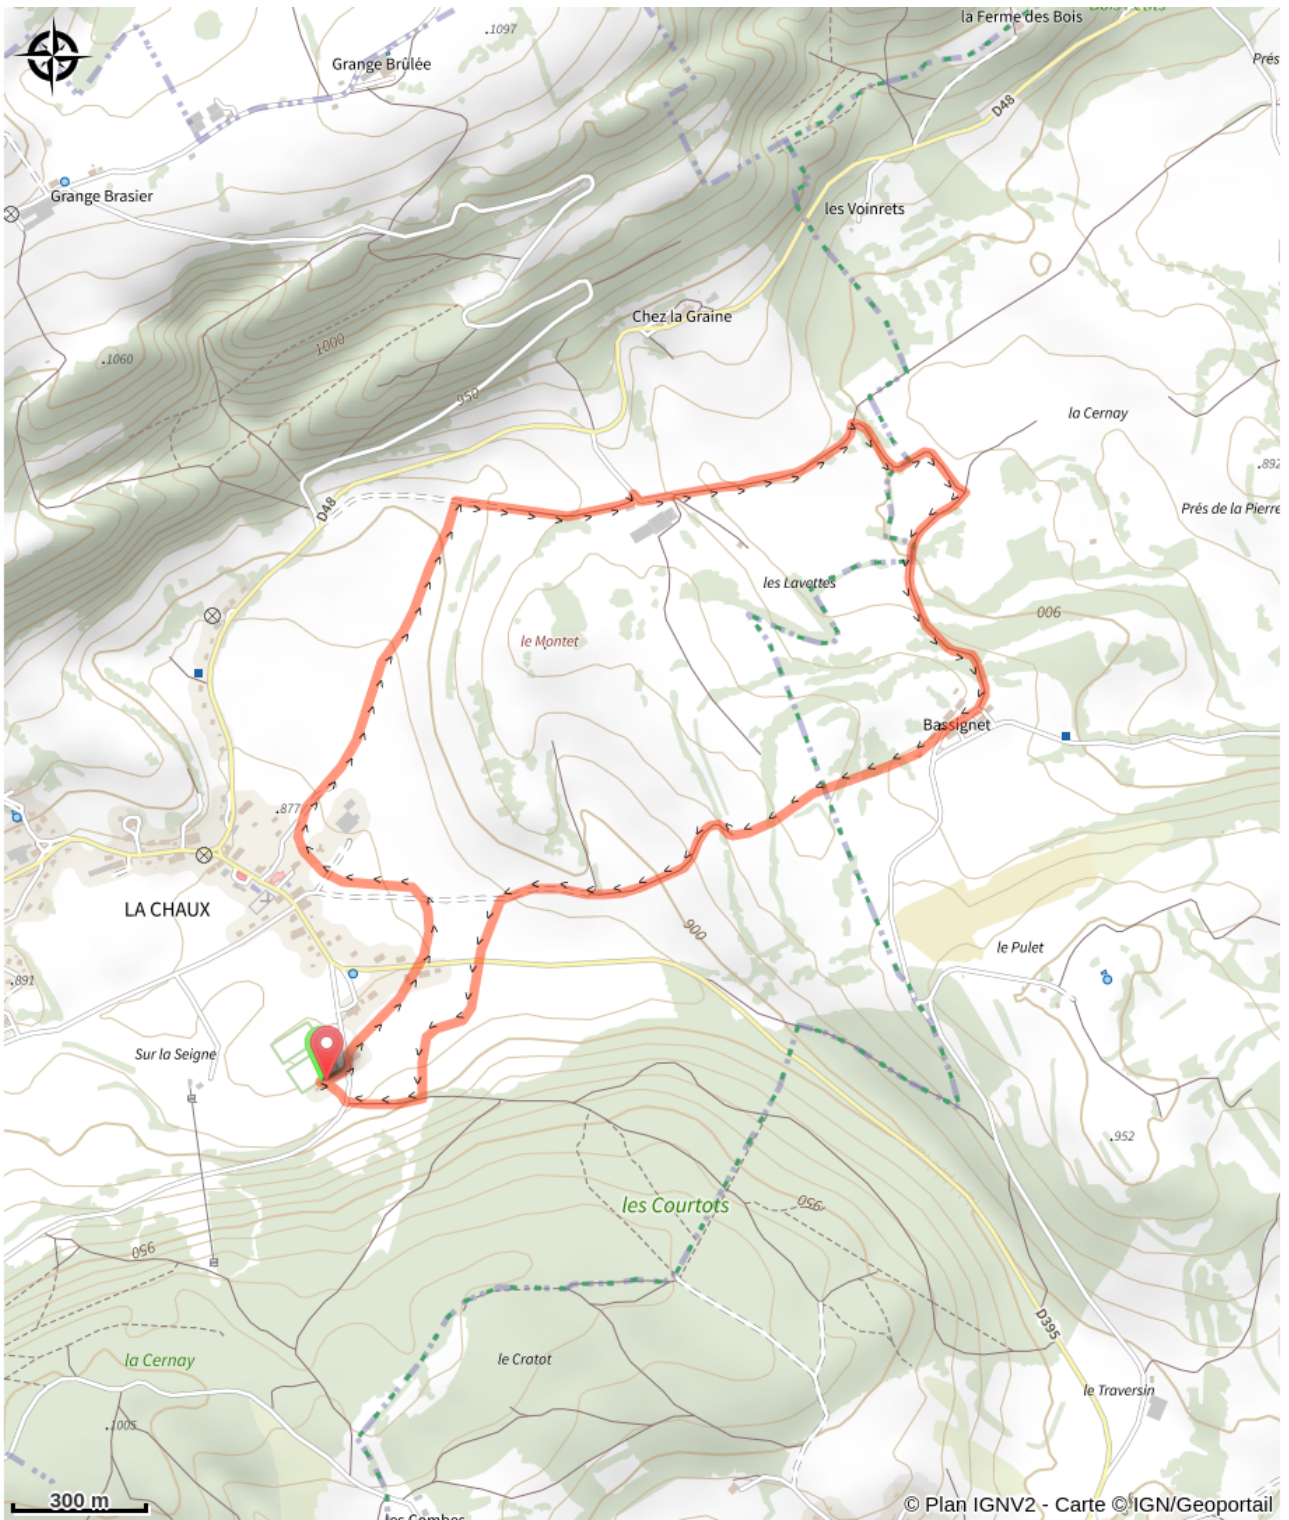

Le Montet

Haut Doubs - La Chaux (25650)

Infos pratiques

Pratique : Raquettes

Longueur : 5.8 km

Dénivelé positif : 112 m

Difficulté : Piste moyenne

Type : Fermé

Itinéraire

Départ : La Cernay Blanche (25650 La Chaux)

Arrivée : La Cernay Blanche (25650 La Chaux)

Communes : 1. La Chaux (25650)

Profil altimétrique

Altitude min 878 m Altitude max 932 m

Sur votre chemin...

Toutes les infos pratiques

Les bonnes pratiques sur les pistes raquettes

Je reste sur la piste qui m'est dédiée

Les chiens sont interdits sur les pistes de ski. Ailleurs, ils doivent être tenus en laisse