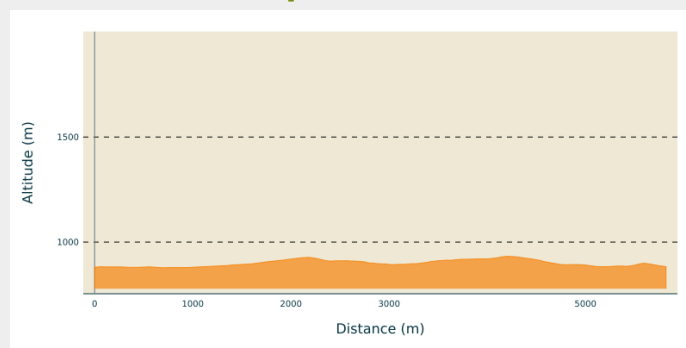

Le Montet

Haut Doubs - La Chaux (25650)

Infos pratiques

Pratique : Raquettes

Longueur : 5.8 km

Dénivelé positif : 112 m

Difficulté : Piste moyenne

Type : Fermé

Itinéraire

Départ : La Cernay Blanche (25650 La Chaux)

Arrivée : La Cernay Blanche (25650 La Chaux)

Communes : 1. La Chaux (25650)

Profil altimétrique

Altitude min 878 m Altitude max 932 m

Sur votre chemin...