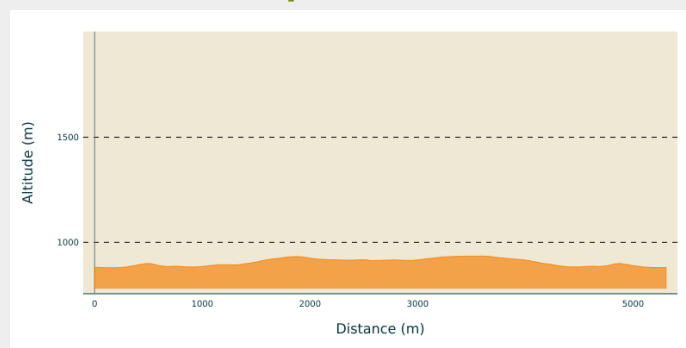

## Infos pratiques

---

Pratique : Raquettes

---

Longueur : 5.3 km

---

Dénivelé positif : 113 m

---

Difficulté : Piste moyenne

---

Type : Fermé

# Itinéraire

**Départ** : La Cernay Blanche (25650 La Chaux)

**Arrivée** : La Cernay Blanche (25650 La Chaux)

**Communes** : 1. La Chaux (25650)

## Profil altimétrique

Altitude min 879 m Altitude max 934 m