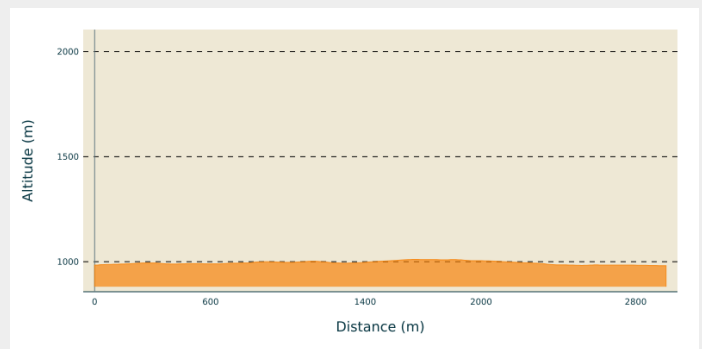

## Infos pratiques

Pratique : Pistes multi-activités

Longueur : 3.0 km

Dénivelé positif : 50 m

Difficulté : Piste facile

Type : Fermé

Thèmes : Famille

# Itinéraire

**Départ** : Au village, Giron

**Arrivée** : Au village, Giron

**Communes** : 1. Giron (01130)

## Profil altimétrique

Altitude min 981 m Altitude max 1011 m

Piste multi-activité, parfait pour partager ski ou raquette et plus en famille.

Location de matériels, restauration sur place au village.