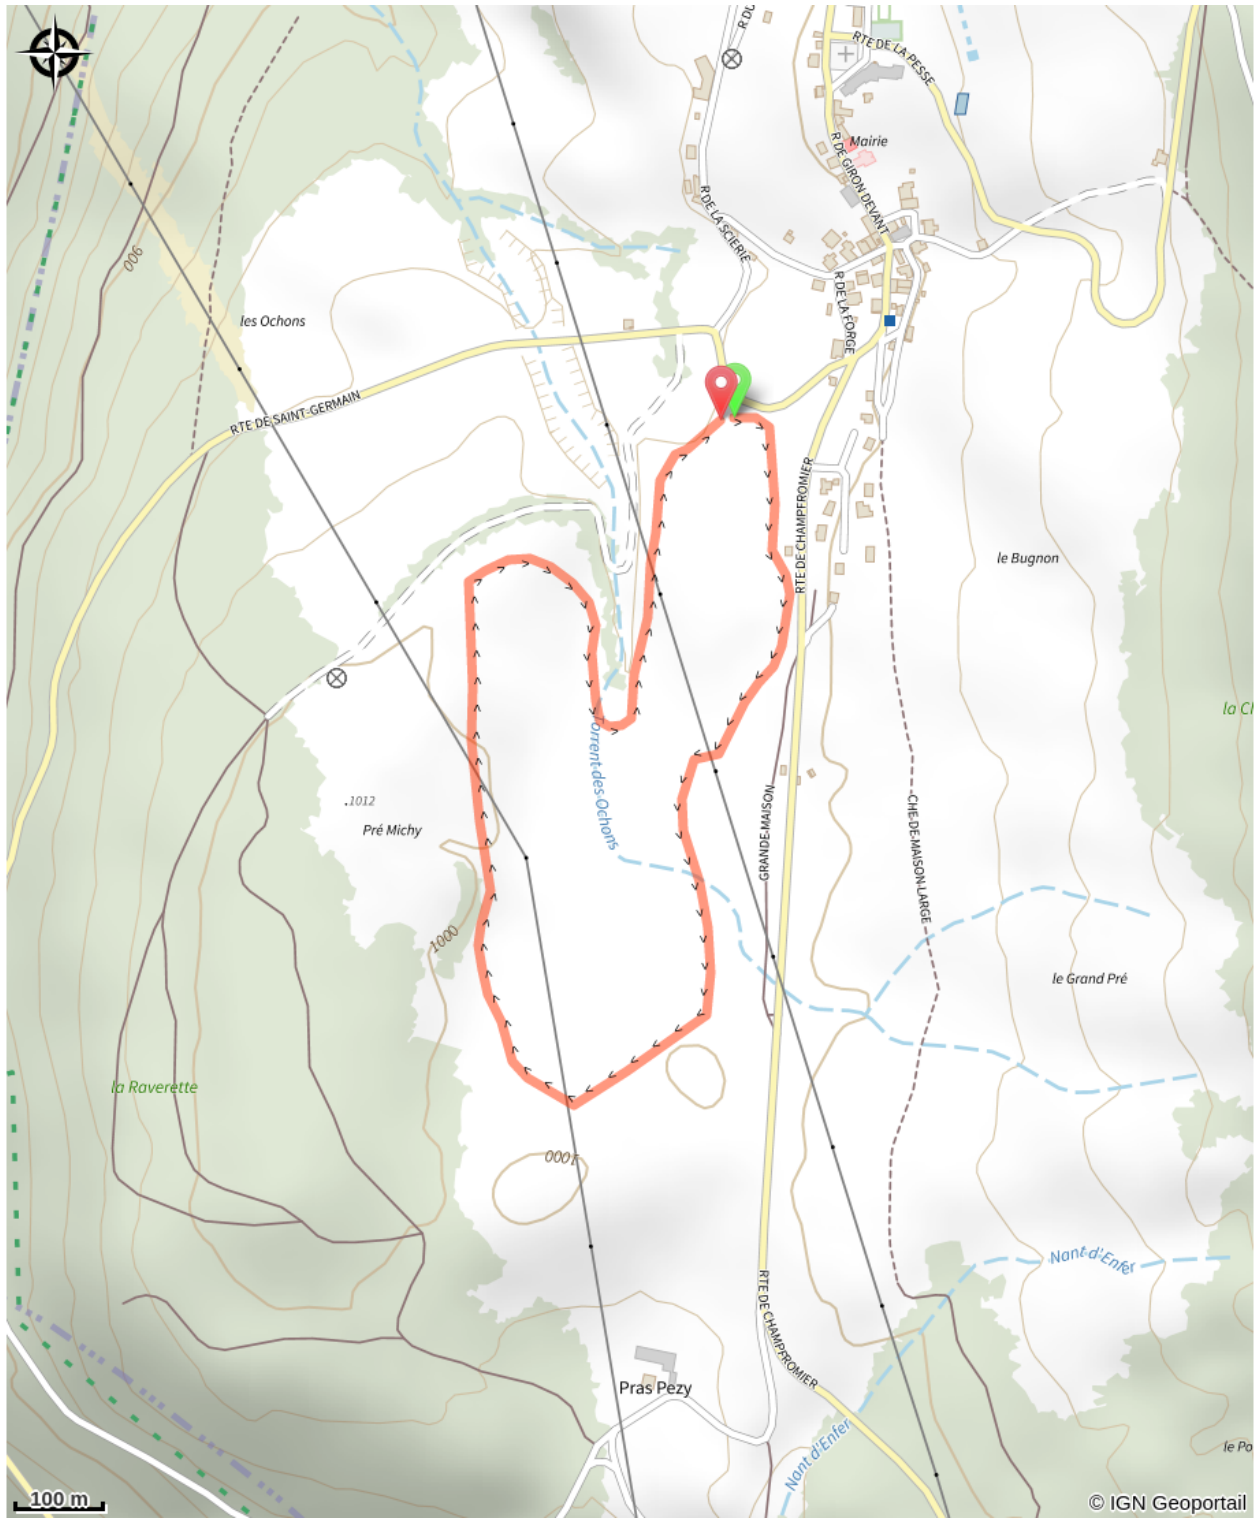

Les mousserons

Giron - Belleydoux - Apremont - Giron

(© Laurent_Cheviet)

Infos pratiques

Pratique : Ski de fond

Longueur : 2.4 km

Dénivelé positif : 34 m

Difficulté : Piste facile

Type : Fermé

Thèmes : Famille

Itinéraire

Départ : La Prairie (980m)

Communes : 1. Giron

Profil altimétrique

Altitude min 981 m Altitude max 1001 m

Une petite boucle dans la prairie gironnaise, idéale pour les débutants.

Location de matériels et restauration sur place.

Sur votre chemin...

Toutes les infos pratiques

Marquée fermée le 26/03/2023 à 14h15