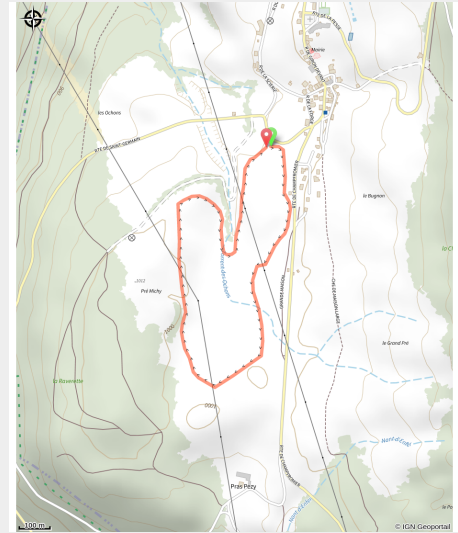

Les mousserons

Giron - Belleydoux - Apremont - Giron

(© Laurent_Cheviet)

Infos pratiques

Pratique : Ski de fond

Longueur : 2.4 km

Dénivelé positif : 34 m

Difficulté : Piste facile

Type : Fermé

Thèmes : Famille

Itinéraire

Départ : La Prairie (980m)

Communes : 1. Giron

Profil altimétrique

Altitude min 981 m Altitude max 1001 m

Une petite boucle dans la prairie gironnaise, idéale pour les débutants.

Location de matériels et restauration sur place.

Sur votre chemin...

Toutes les infos pratiques

Marquée fermée le 26/03/2023 à 14h15