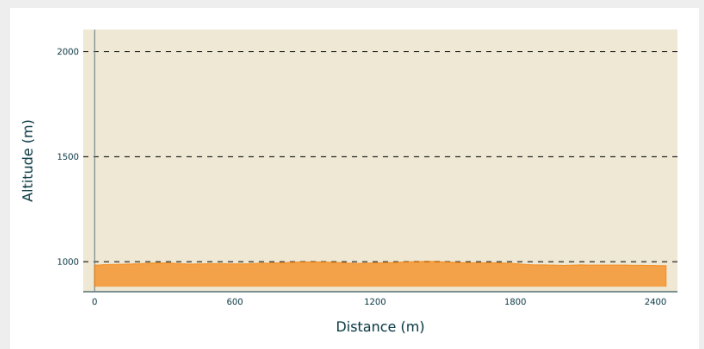

Les mousserons

Giron - Belleydoux - Apremont - Giron

(© Laurent_Cheviet)

Infos pratiques

Pratique : Ski de fond

Longueur : 2.4 km

Dénivelé positif : 34 m

Difficulté : Piste facile

Type : Fermé

Thèmes : Famille

Itinéraire

Départ : La Prairie (980m)

Communes : 1. Giron

Profil altimétrique

Altitude min 981 m Altitude max 1001 m

Une petite boucle dans la prairie gironnaise, idéale pour les débutants.