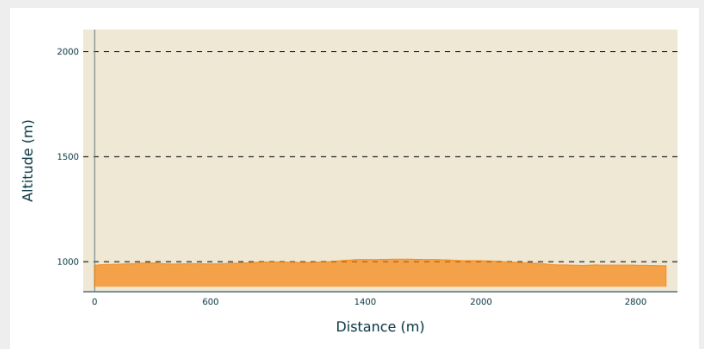

## Infos pratiques

Pratique : Ski de fond

Longueur : 3.0 km

Dénivelé positif : 40 m

Difficulté : Piste moyenne

Type : Fermé

# Itinéraire

**Départ** : La Prairie (980m)

**Arrivée** : La Prairie (980m)

**Communes** : 1. Giron (01130)

## Profil altimétrique

Altitude min 981 m Altitude max 1012 m

Une belle boucle, sur une prairie dégagée.

Location de matériels et restauration sur place.