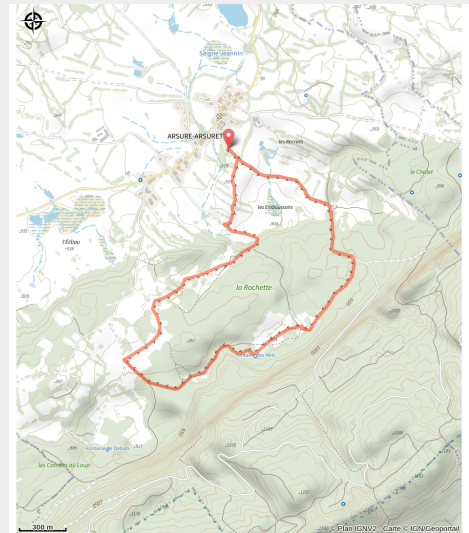

La Vierge

Haute Joux - Champagnole - Nozeroy - Jura - Arsure-Arsurette
(39250)

Infos pratiques

Pratique : Pistes multi-activités

Longueur : 5.6 km

Dénivelé positif : 97 m

Type : Fermé

Itinéraire

Départ : Arsure-Arsuret

Arrivée : Arsure-Arsuret

Communes : 1. Arsure-Arsurette (39250)

Profil altimétrique

Altitude min 909 m Altitude max 958 m

Sur votre chemin...

Toutes les infos pratiques

Les bonnes pratiques sur les pistes multi activités

Sur les pistes multi activités, je partage la piste

Je respecte l'environnement

Je fais attention aux autres pratiquants autour de moi

Marquée fermée le 02/05/2024 à 07h30

Lieux de renseignement

Maison du Tourisme Champagnole Nozeroy Jura