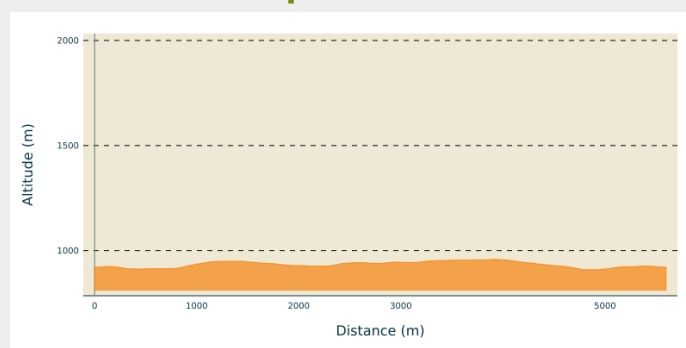

La Vierge

Haute Joux - Champagnole - Nozeroy - Jura - Arsure-Arsurette
(39250)

Infos pratiques

Pratique : Pistes multi-activités

Longueur : 5.6 km

Dénivelé positif : 97 m

Type : Fermé

Itinéraire

Départ : Arsure-Arsuret

Arrivée : Arsure-Arsuret

Communes : 1. Arsure-Arsurette (39250)

Profil altimétrique

Altitude min 909 m Altitude max 958 m

Sur votre chemin...

Toutes les infos pratiques

Les bonnes pratiques sur les pistes multi activités