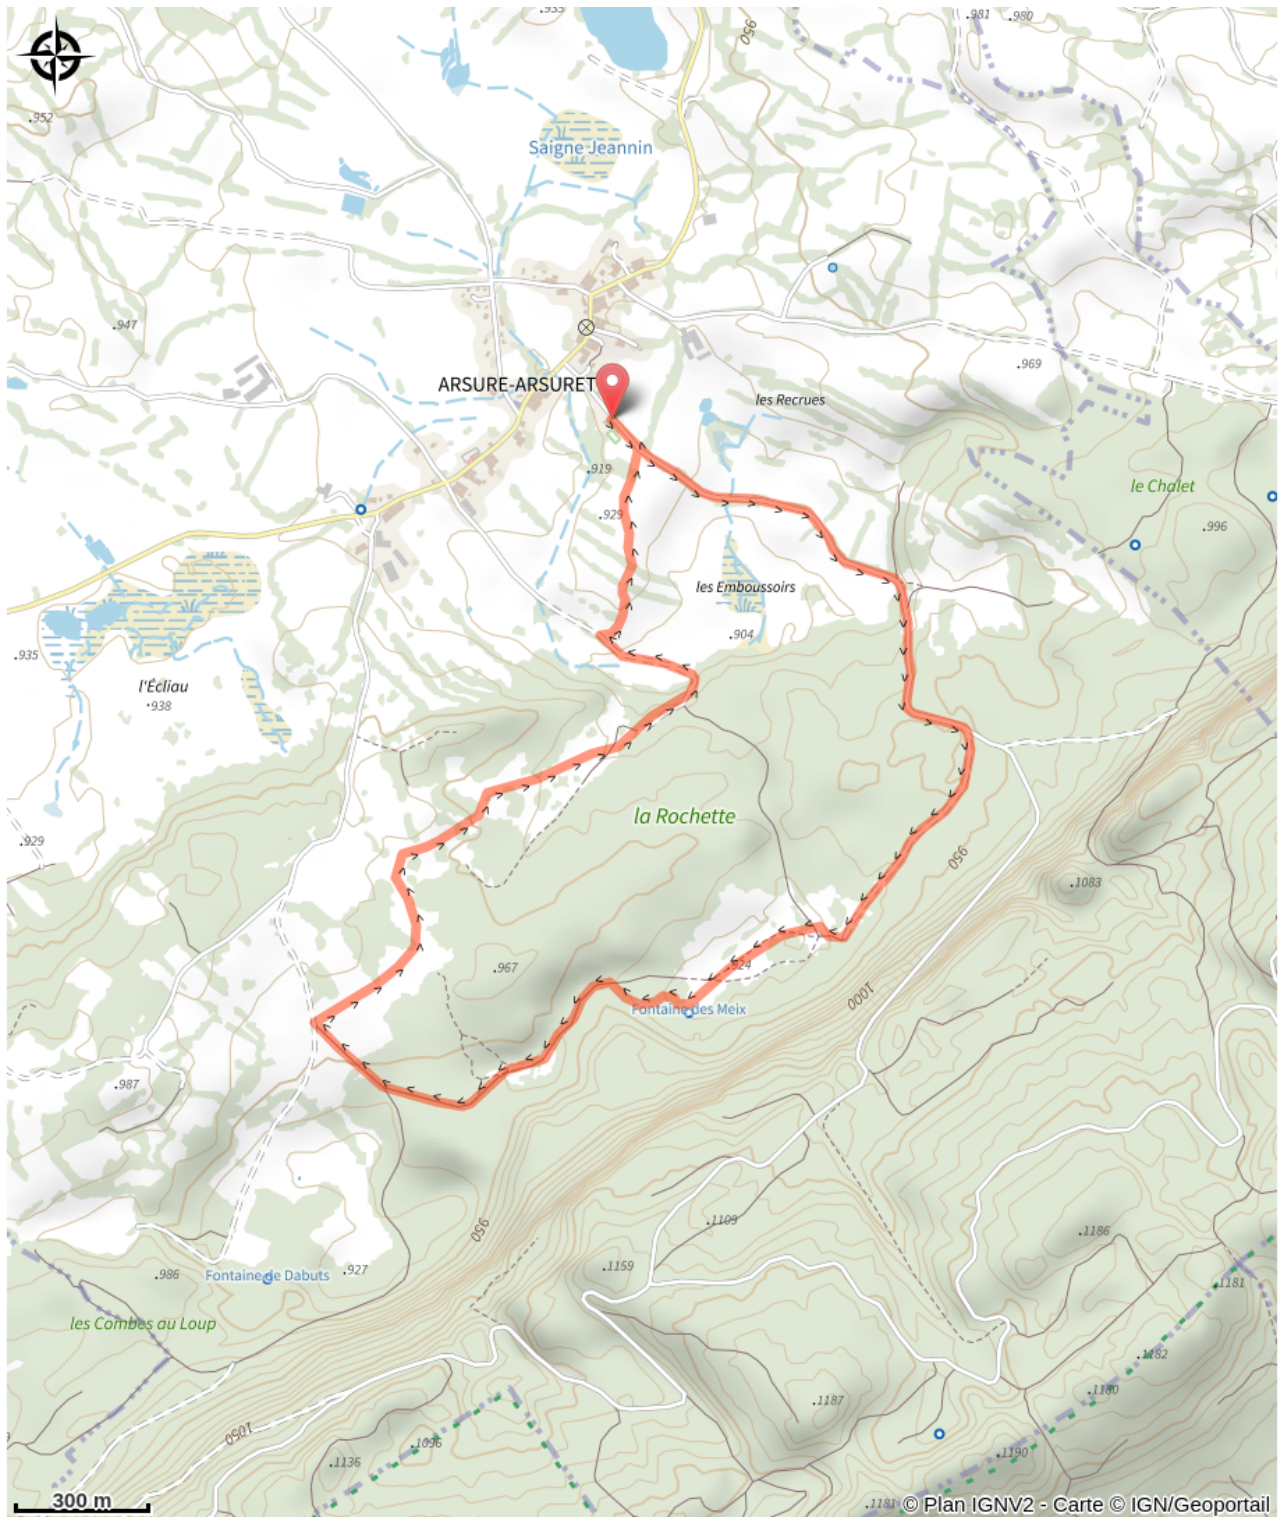

La Vierge

Haute Joux - Champagnole - Nozeroy - Jura - Arsure-Arsurette
(39250)

Infos pratiques

Pratique : Pistes multi-activités

Longueur : 5.6 km

Dénivelé positif : 97 m

Type : Fermé

Itinéraire

Départ : Arsure-Arsuret

Arrivée : Arsure-Arsuret

Communes : 1. Arsure-Arsurette (39250)

Profil altimétrique

Altitude min 909 m Altitude max 958 m

Sur votre chemin...

Toutes les infos pratiques

Les bonnes pratiques sur les pistes multi activités

Sur les pistes multi activités, je partage la piste

Je respecte l'environnement

Je fais attention aux autres pratiquants autour de moi

Marquée fermée le 02/05/2024 à 07h30

Lieux de renseignement

Maison du Tourisme Champagnole Nozeroy Jura