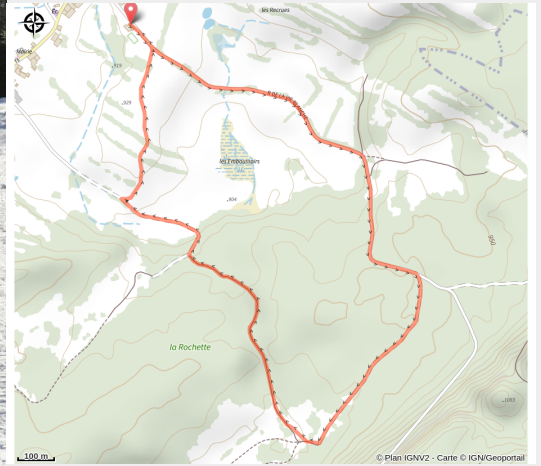

Les Arches

Haute Joux - Champagnole - Nozeroy - Jura - Arsure-Arsurette
(39250)

(Laurent Cheviet)

Infos pratiques

Pratique : Pistes multi-activités

Longueur : 3.5 km

Dénivelé positif : 70 m

Difficulté : Piste facile

Type : Fermé

Itinéraire

Départ : Chalet des Arches (39250
Arsure-Arsurette)

Communes : 1. Arsure-Arsurette (39250)

Profil altimétrique

Altitude min 909 m Altitude max 949 m

Itinéraire au départ du Chalet des Arches. Une piste trappeur multiactivités que vous pouvez étendre avec l'autre piste La Vierge.