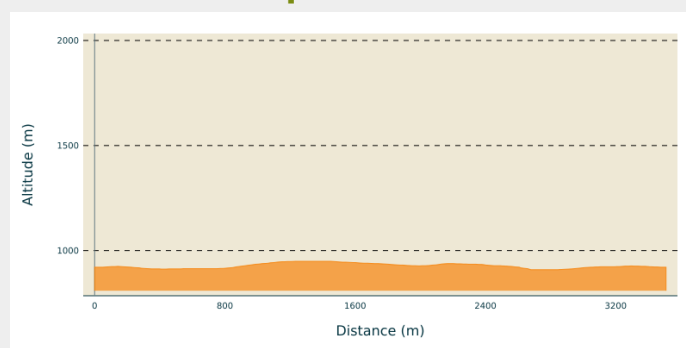

Les Arches

Haute Joux - Champagnole - Nozeroy - Jura - Arsure-Arsurette
(39250)

(Laurent Cheviet)

Infos pratiques

Pratique : Pistes multi-activités

Longueur : 3.5 km

Dénivelé positif : 70 m

Difficulté : Piste facile

Type : Fermé

Itinéraire

Départ : Chalet des Arches (39250
Arsure-Arsurette)

Communes : 1. Arsure-Arsurette (39250)

Profil altimétrique

Altitude min 909 m Altitude max 949 m

Itinéraire au départ du Chalet des Arches. Une piste trappeur multiactivités que vous pouvez étendre avec l'autre piste La Vierge.