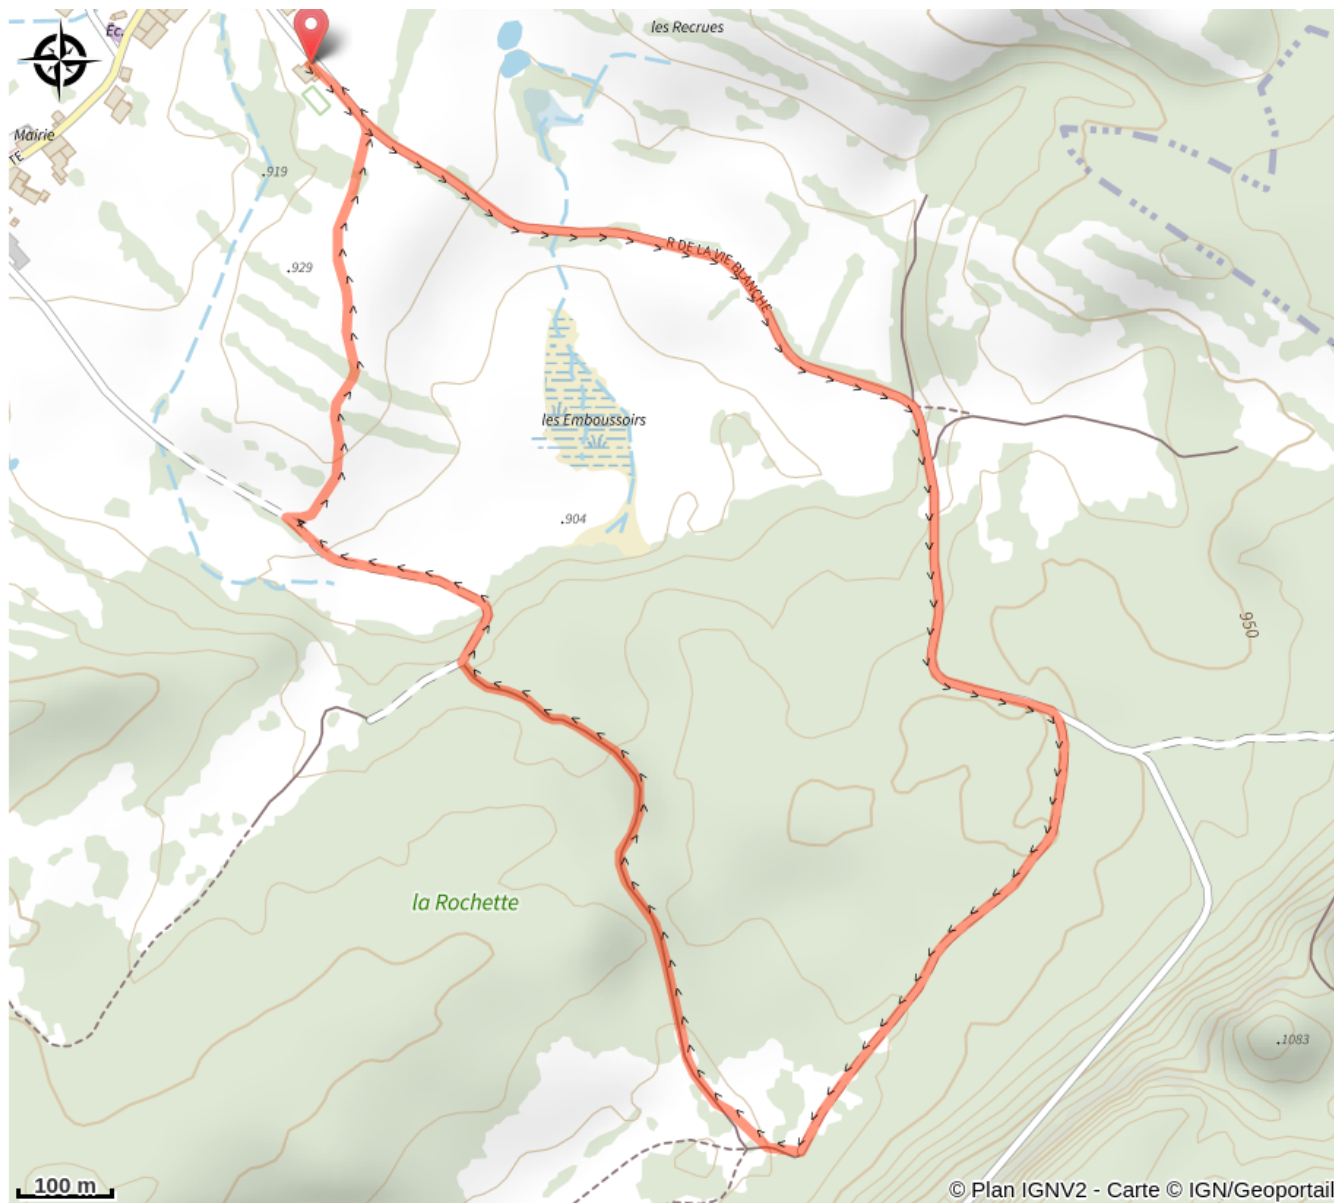

Sur votre chemin...