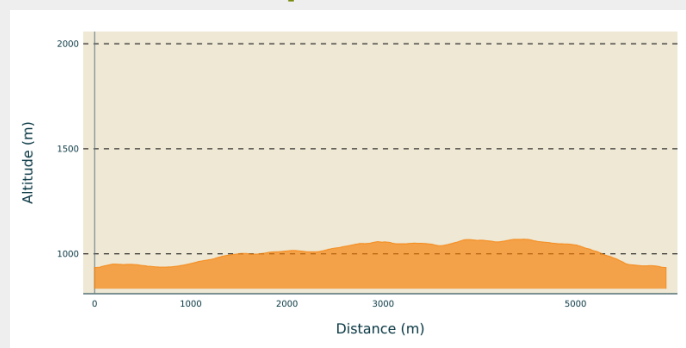

## Infos pratiques

Pratique : Raquettes

Longueur : 5.9 km

Dénivelé positif : 197 m

Difficulté : Piste facile

Type : Fermé

# Itinéraire

**Départ** : Chalet du Bugnon (39150 LAC DES ROUGES TRUITES)

**Arrivée** : Chalet du Bugnon (39150 LAC DES ROUGES TRUITES)

**Communes** : 1. Lac-des-Rouges-Truites (39150)

## Profil altimétrique

Altitude min 934 m Altitude max 1070 m

Piste raquette facile à effectuer pour les débutants.