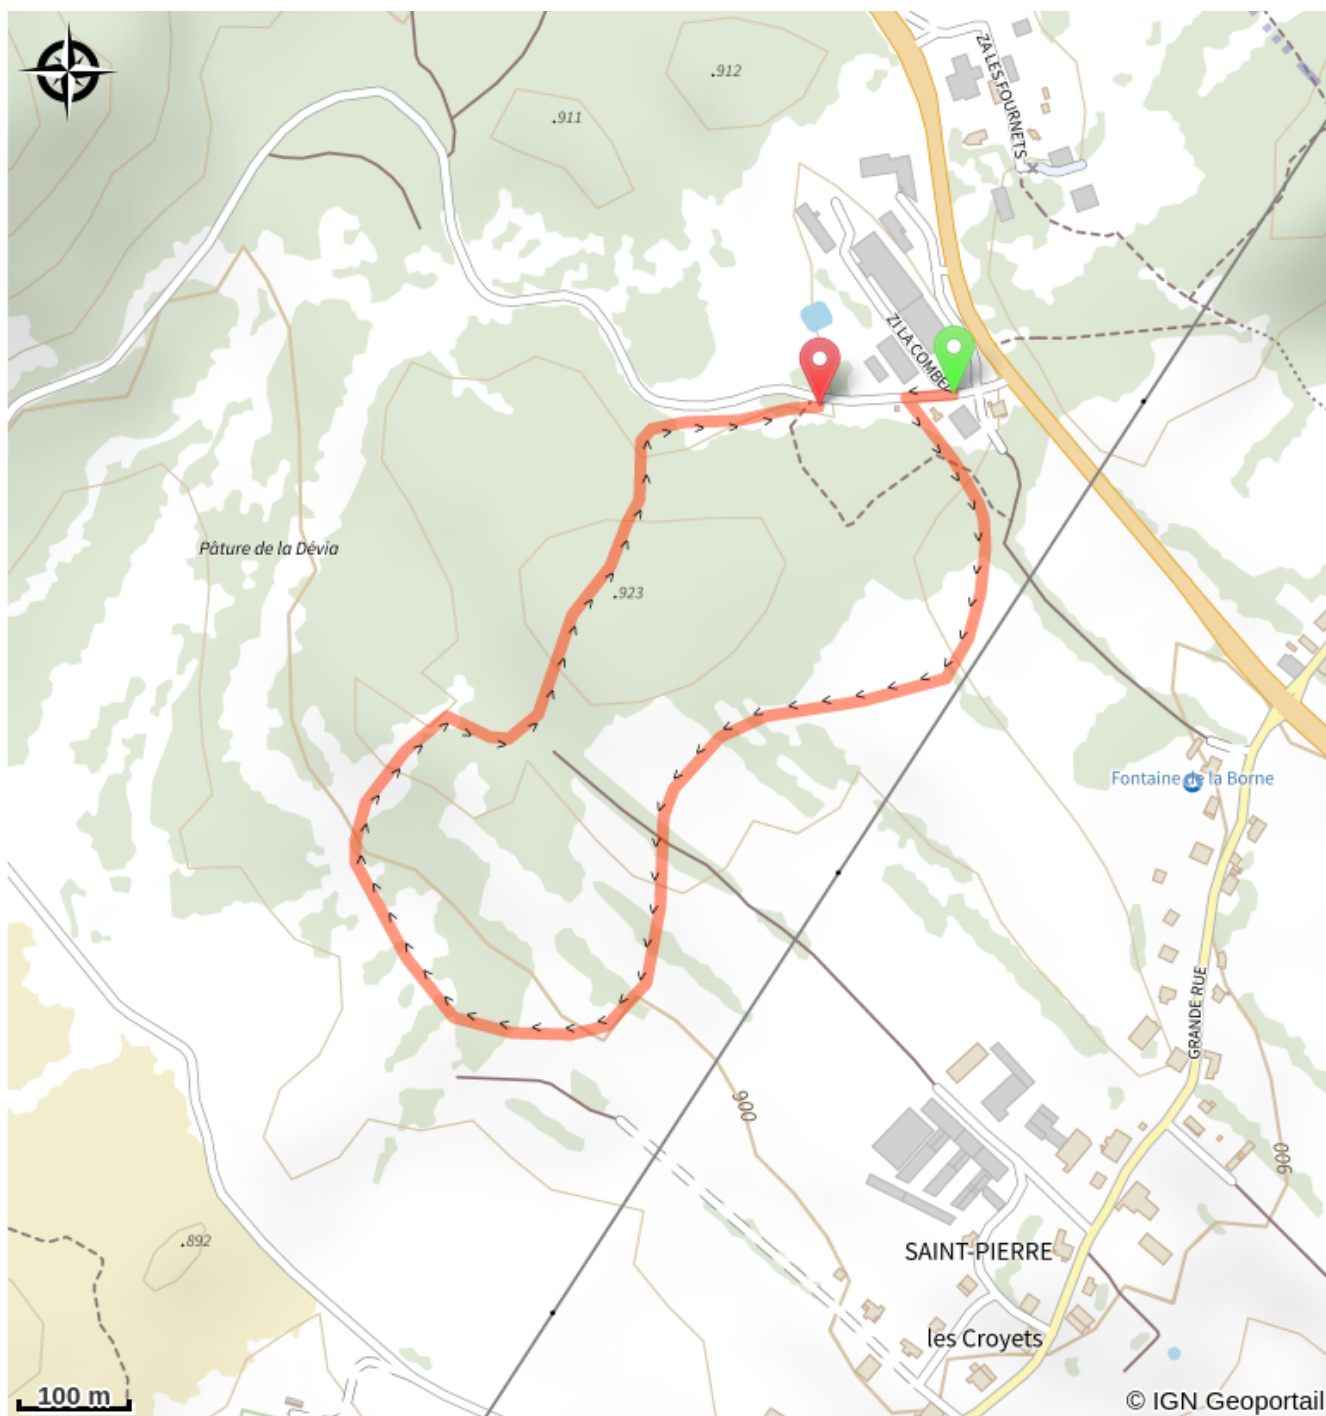

Sur votre chemin...