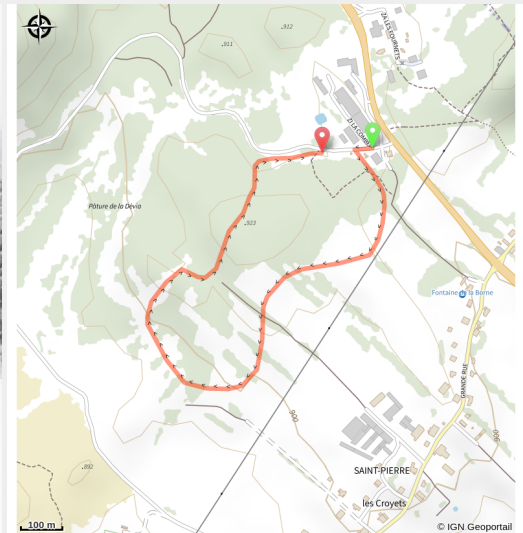

La Terrasse du Grandvaux

Grandvaux - Saint-Pierre

(© Laurent_Cheviet)

Infos pratiques

Pratique : Raquettes

Longueur : 1.9 km

Dénivelé positif : 38 m

Difficulté : Piste facile

Type : Fermé

Thèmes : Famille

Itinéraire

Départ : ZI - 39150 St Pierre

Communes : 1. Saint-Pierre

Profil altimétrique

Altitude min 896 m Altitude max 923 m

Tour en raquettes facile.