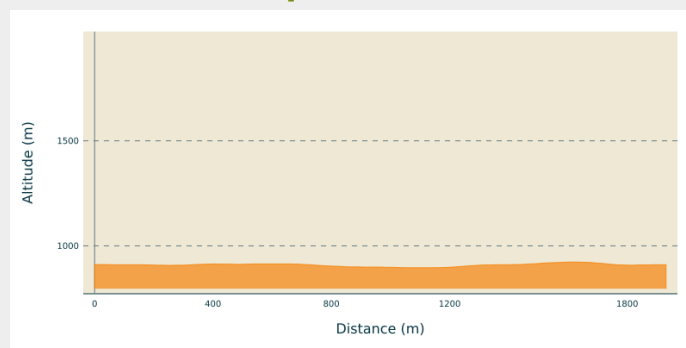

La Terrasse du Grandvaux

Grandvaux - Saint-Pierre

(© Laurent_Cheviet)

Infos pratiques

Pratique : Raquettes

Longueur : 1.9 km

Dénivelé positif : 38 m

Difficulté : Piste facile

Type : Fermé

Thèmes : Famille

Itinéraire

Départ : ZI - 39150 St Pierre

Communes : 1. Saint-Pierre

Profil altimétrique

Altitude min 896 m Altitude max 923 m

Tour en raquettes facile.