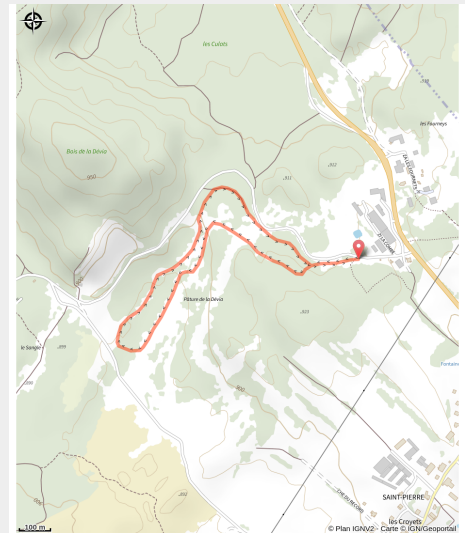

# La Devia

Grandvaux - Saint-Pierre (39150)

(©Benjamin\_Becker)

## Infos pratiques

Pratique : Ski de fond

Longueur : 2.4 km

Dénivelé positif : 36 m

Difficulté : Piste facile

Type : Fermé

Thèmes : Famille

# Itinéraire

**Départ** : ZI - 39150 St Pierre

**Arrivée** : ZI - 39150 St Pierre

**Communes** : 1. Saint-Pierre (39150)

## Profil altimétrique

Altitude min 884 m Altitude max 912 m

Piste facile, accessible au niveau débutant - Idéale à faire en famille.