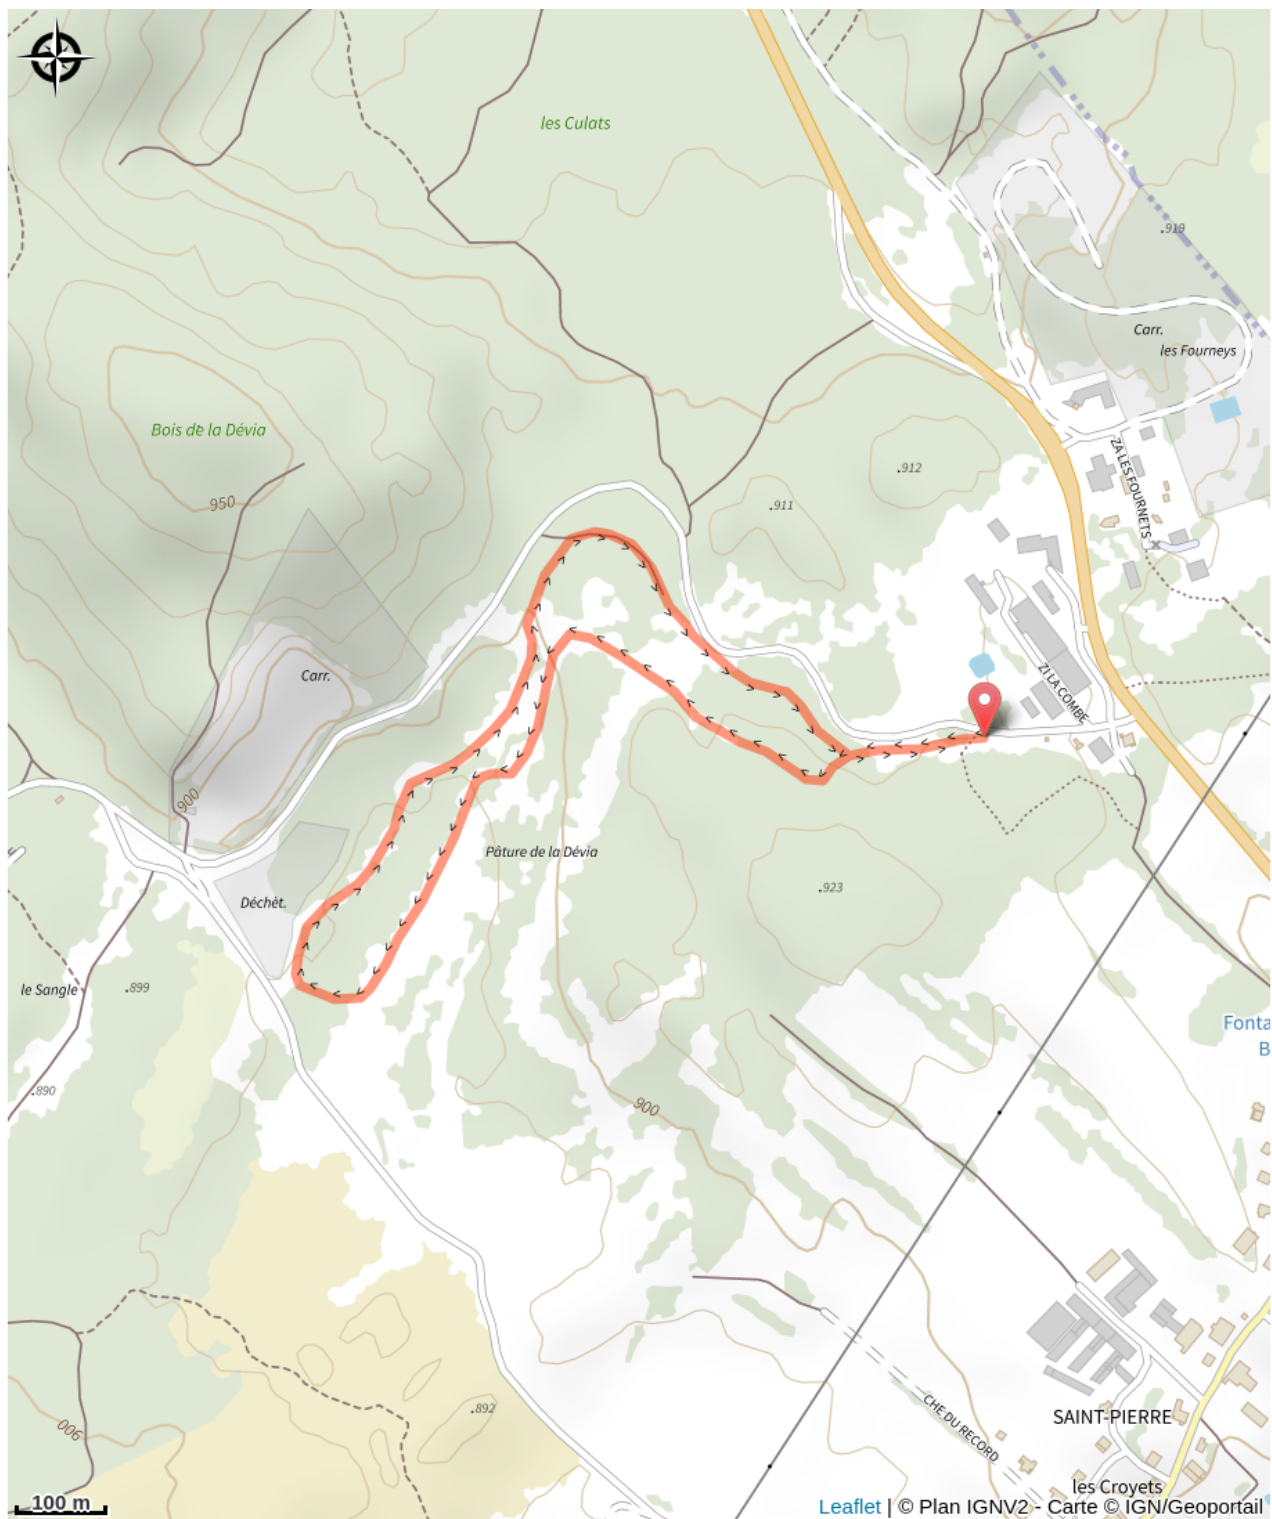

La Devia

Grandvaux

(Jack Carrot)

Infos pratiques

Pratique : Ski de fond

Longueur : 2.4 km

Dénivelé positif : 36 m

Difficulté : Piste facile

Type : Fermé

Thèmes : Famille

Itinéraire

Départ : ZI - 39150 St Pierre

Arrivée : ZI - 39150 St Pierre

Communes : 1. Saint-Pierre (39150)

Profil altimétrique

Altitude min 884 m Altitude max 912 m

Piste facile, accessible au niveau débutant - Idéale à faire en famille.

Sur votre chemin...

Toutes les infos pratiques

i Les bonnes pratiques sur les pistes de ski

✘ Marquée fermée le 20/12/2024 à 15h15

i Lieux de renseignement