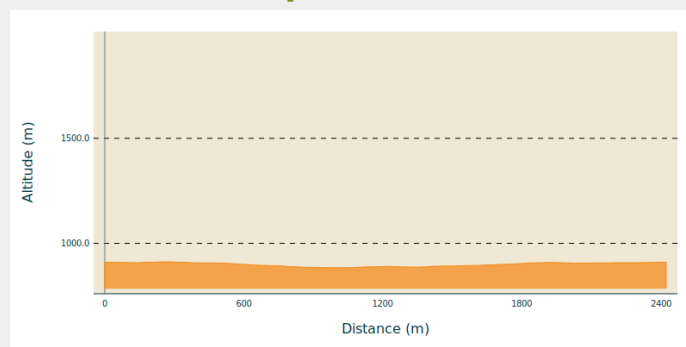

La Devia

Grandvaux

(Jack Carrot)

Infos pratiques

Pratique : Ski de fond

Longueur : 2.4 km

Dénivelé positif : 36 m

Difficulté : Piste facile

Type : Fermé

Thèmes : Famille

Itinéraire

Départ : ZI - 39150 St Pierre

Arrivée : ZI - 39150 St Pierre

Communes : 1. Saint-Pierre (39150)

Profil altimétrique

Altitude min 884 m Altitude max 912 m

Piste facile, accessible au niveau débutant - Idéale à faire en famille.

Sur votre chemin...

Toutes les infos pratiques

i Les bonnes pratiques sur les pistes de ski

✘ Marquée fermée le 20/12/2024 à 15h15

i Lieux de renseignement