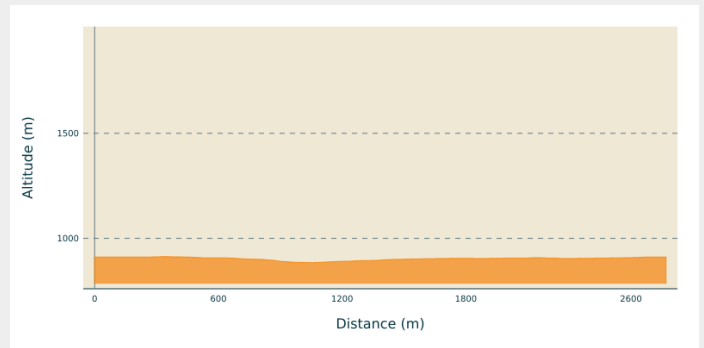

## Infos pratiques

---

Pratique : Ski de fond

---

Longueur : 2.8 km

---

Dénivelé positif : 34 m

---

Difficulté : Piste facile

---

Type : Fermé

---

Thèmes : Famille

## Profil altimétrique

Altitude min 884 m Altitude max 913 m

Piste facile, accessible au niveau débutant - Idéale à faire en famille.