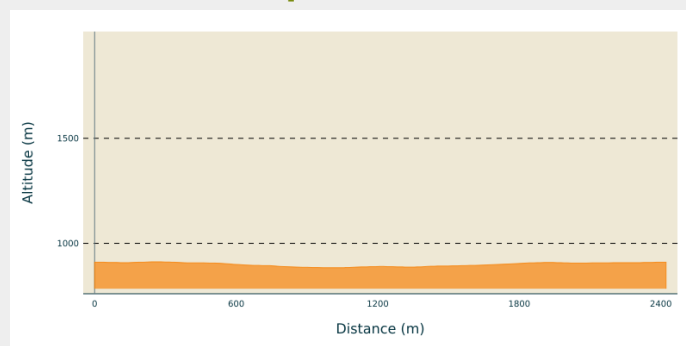

## Infos pratiques

Pratique : Ski de fond

Longueur : 2.4 km

Dénivelé positif : 36 m

Difficulté : Piste facile

Type : Fermé

Thèmes : Famille

# Itinéraire

**Départ** : ZI - 39150 St Pierre

**Arrivée** : ZI - 39150 St Pierre

**Communes** : 1. Saint-Pierre (39150)

## Profil altimétrique

Altitude min 884 m Altitude max 912 m

Piste facile, accessible au niveau débutant - Idéale à faire en famille.