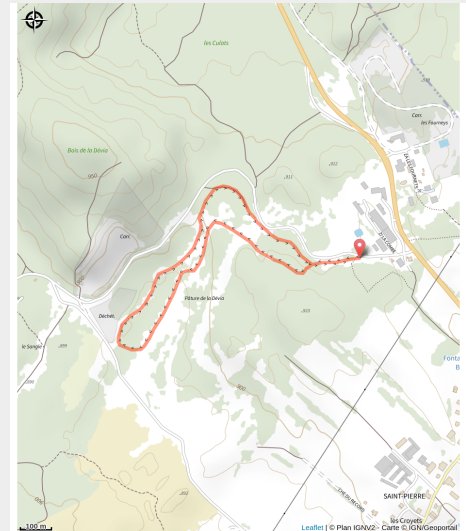

La Devia

Grandvaux

(Jack Carrot)

Infos pratiques

Pratique : Ski de fond

Longueur : 2.4 km

Dénivelé positif : 36 m

Difficulté : Piste facile

Type : Fermé

Thèmes : Famille

Itinéraire

Départ : ZI - 39150 St Pierre

Arrivée : ZI - 39150 St Pierre

Communes : 1. Saint-Pierre (39150)

Profil altimétrique

Altitude min 884 m Altitude max 912 m

Piste facile, accessible au niveau débutant - Idéale à faire en famille.

Sur votre chemin...

Toutes les infos pratiques

i Les bonnes pratiques sur les pistes de ski

✘ Marquée fermée le 20/12/2024 à 15h15

i Lieux de renseignement