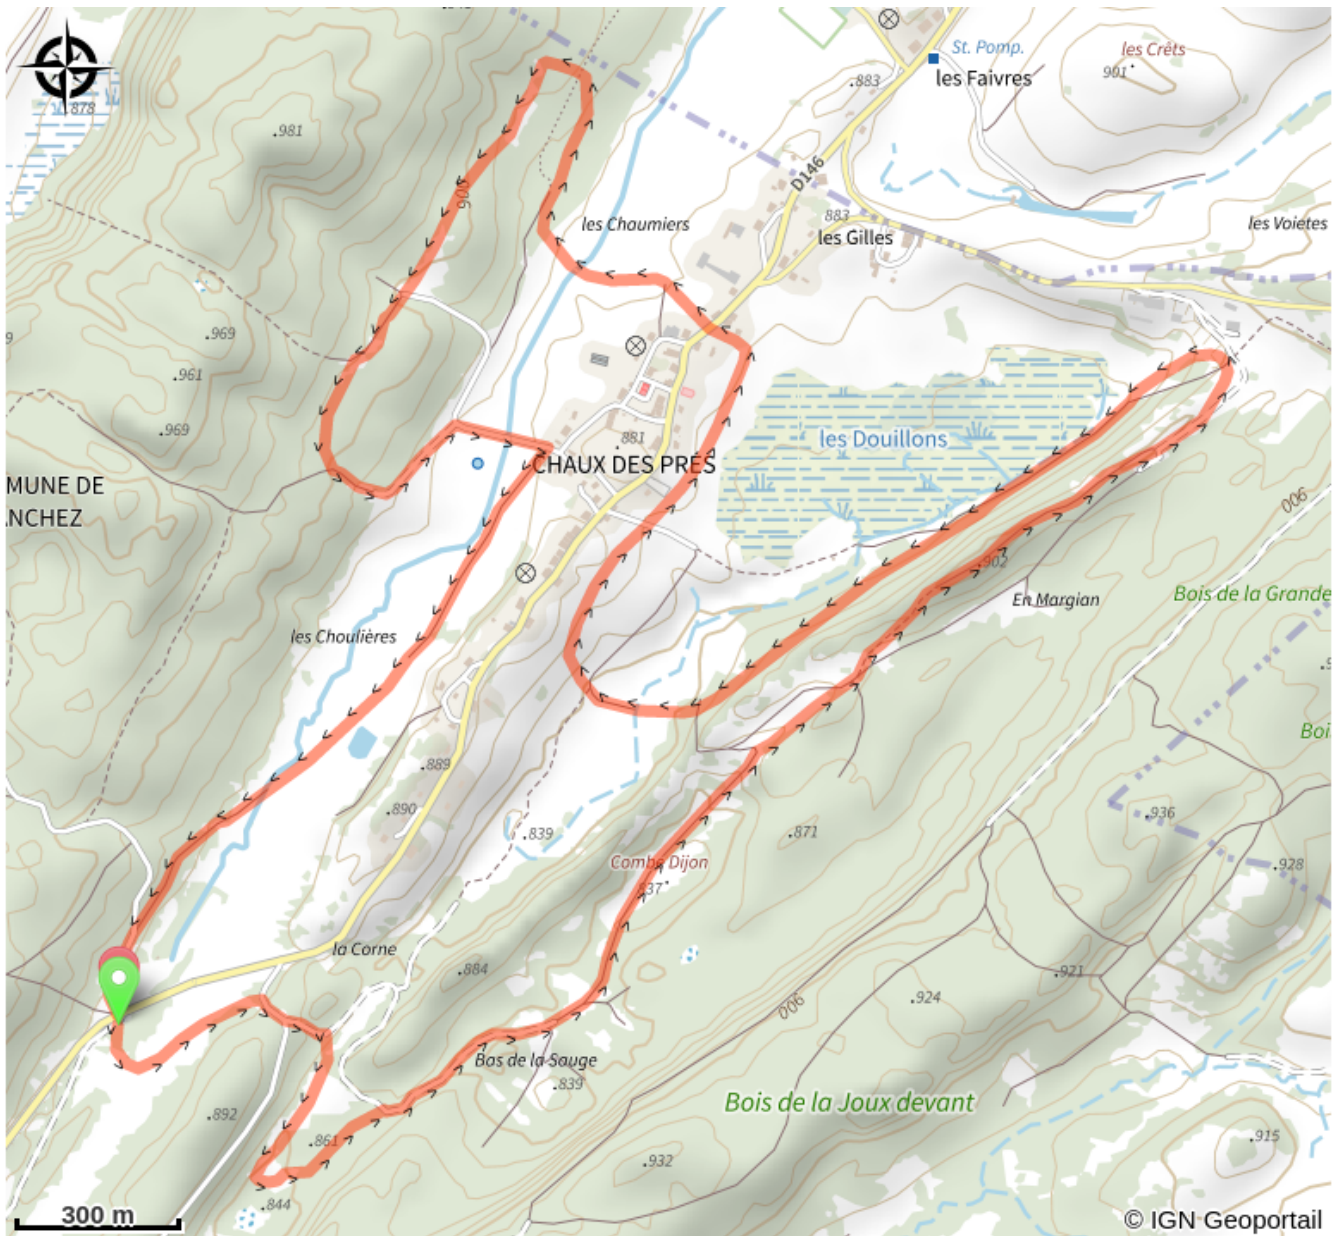

La Combe Dijon

Grandvaux - Nanchez

(©Benjamin_Becker)

Infos pratiques

Pratique : Ski de fond

Longueur : 9.3 km

Dénivelé positif : 210 m

Difficulté : Piste difficile

Type : Fermé

Itinéraire

Départ : Chaux des Prés
Communes : 1. Nanchez

Profil altimétrique

Altitude min 840 m Altitude max 909 m

Grande boucle qui fait le tour du village Chaux des Prés

Sur votre chemin...

Toutes les infos pratiques