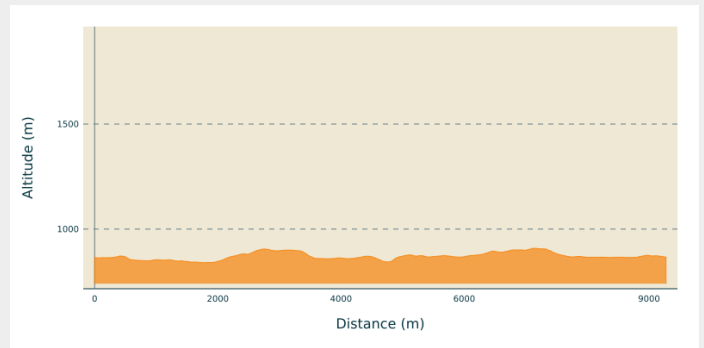

La Combe Dijon

Grandvaux - Nanchez

(©Benjamin_Becker)

Infos pratiques

Pratique : Ski de fond

Longueur : 9.3 km

Dénivelé positif : 210 m

Difficulté : Piste difficile

Type : Fermé

Itinéraire

Départ : Chaux des Prés
Communes : 1. Nanchez

Profil altimétrique

Altitude min 840 m Altitude max 909 m

Grande boucle qui fait le tour du village Chaux des Prés

Sur votre chemin...

Toutes les infos pratiques