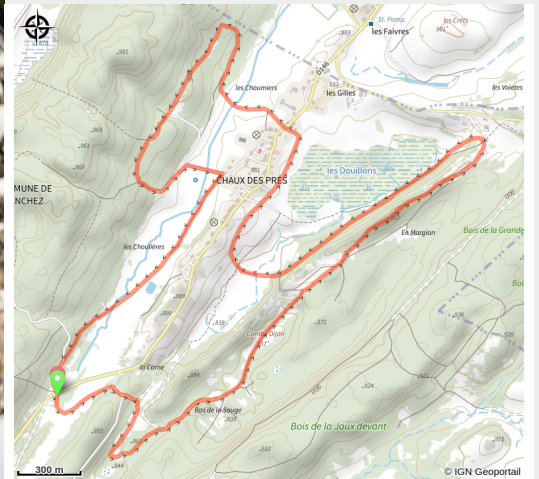

La Combe Dijon

Grandvaux - Nanchez

(©Benjamin_Becker)

Infos pratiques

Pratique : Ski de fond

Longueur : 9.3 km

Dénivelé positif : 210 m

Difficulté : Piste difficile

Type : Fermé

Itinéraire

Départ : Chaux des Prés
Communes : 1. Nanchez

Profil altimétrique

Altitude min 840 m Altitude max 909 m

Grande boucle qui fait le tour du village Chaux des Prés

Sur votre chemin...

Toutes les infos pratiques