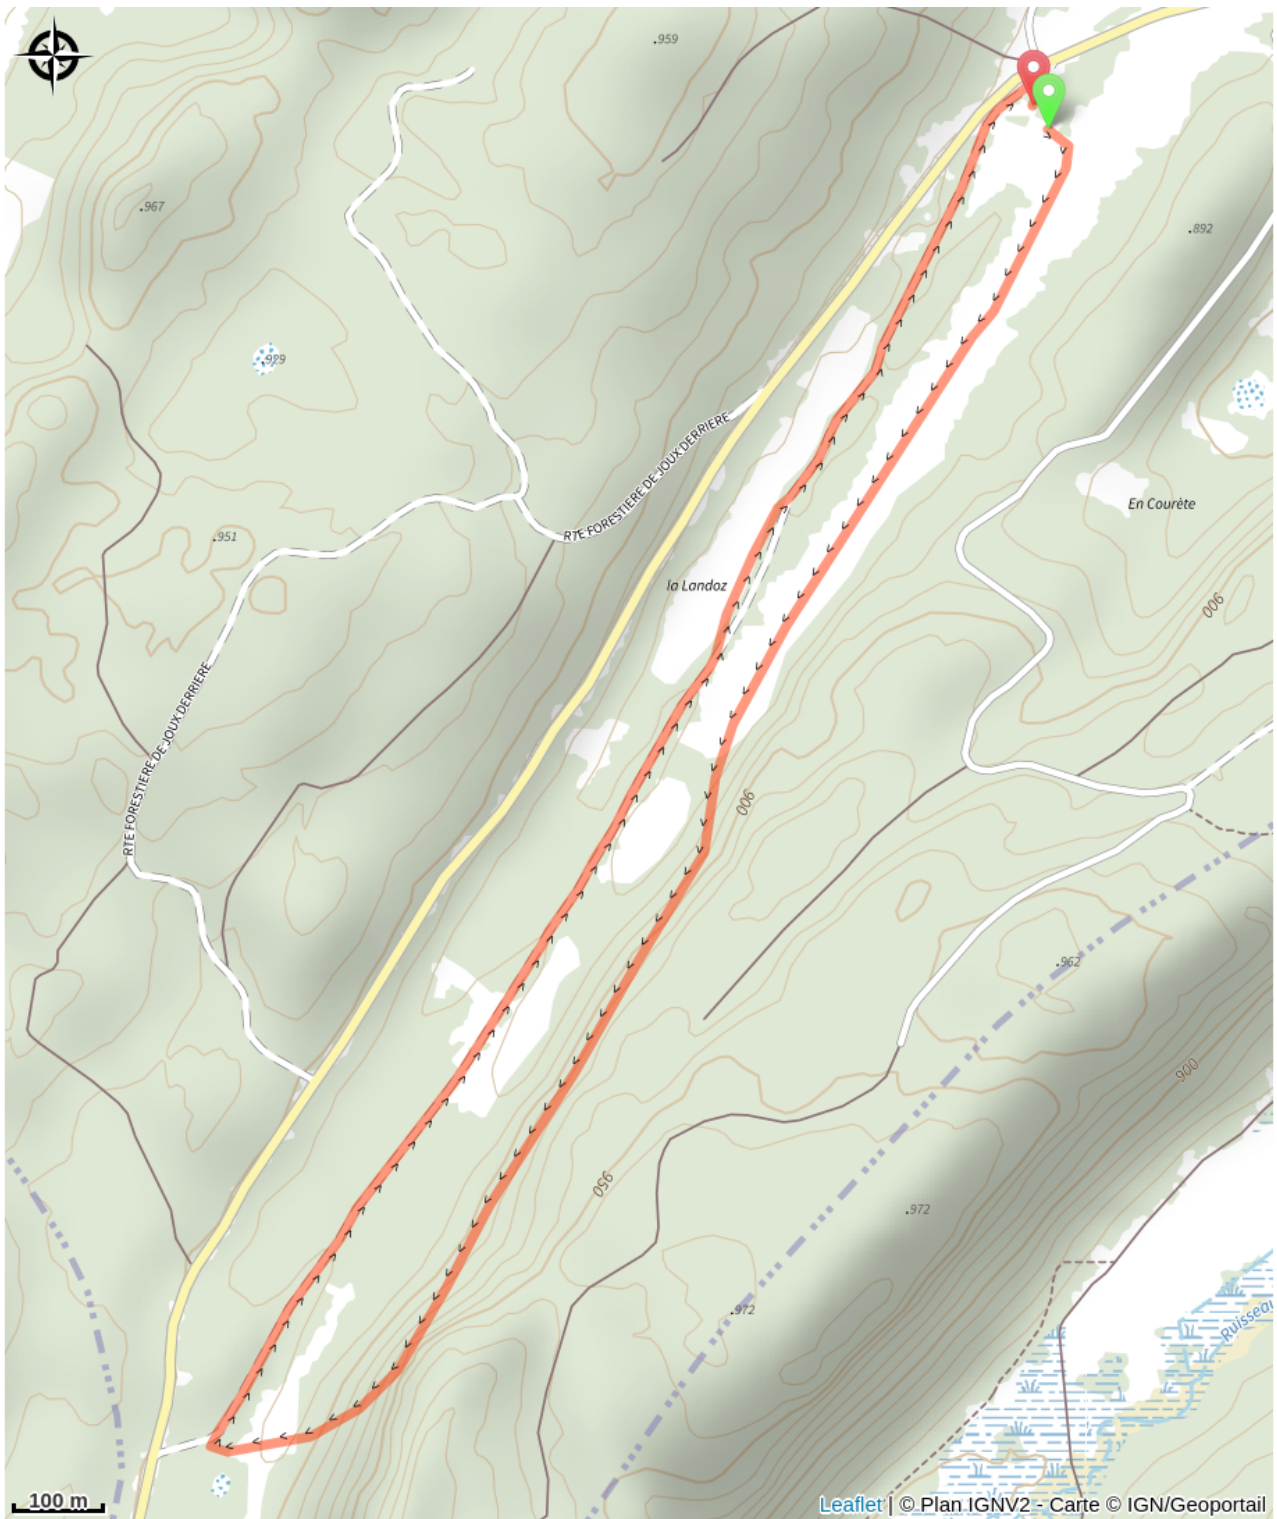

## Infos pratiques

Pratique : Ski de fond

Longueur : 3.9 km

Dénivelé positif : 93 m

Difficulté : Piste facile

Type : Fermé

# Itinéraire

**Départ** : Départ des pistes de Chaux des Prés

**Arrivée** : Départ des pistes de Chaux des Prés

**Communes** : 1. Nanchez (39150)

## Profil altimétrique

Altitude min 863 m Altitude max 934 m

# Sur votre chemin...