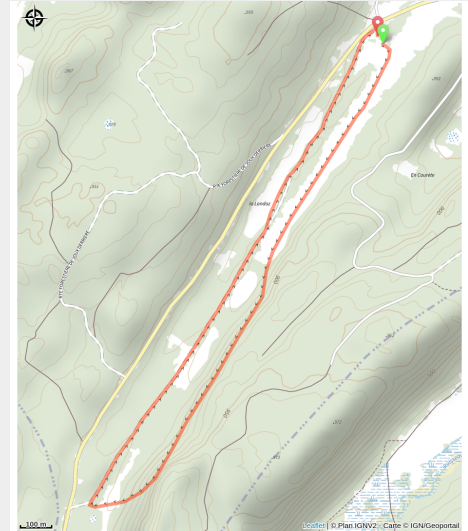

# La Landoz

Grandvaux

(Jack Carrot)

## Infos pratiques

Pratique : Ski de fond

Longueur : 3.9 km

Dénivelé positif : 93 m

Difficulté : Piste facile

Type : Fermé

# Itinéraire

**Départ** : Départ des pistes de Chaux des Prés

**Arrivée** : Départ des pistes de Chaux des Prés

**Communes** : 1. Nanchez (39150)

## Profil altimétrique

Altitude min 863 m Altitude max 934 m