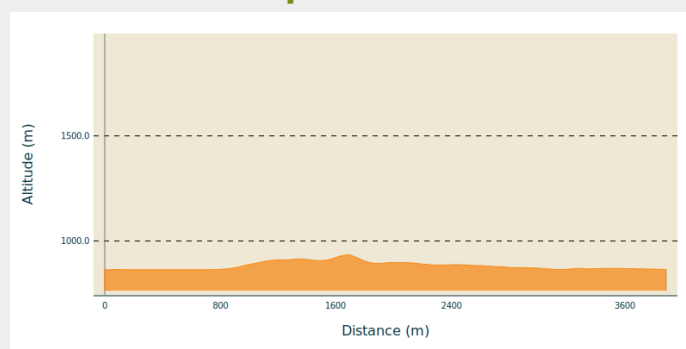

## Infos pratiques

Pratique : Ski de fond

Longueur : 3.9 km

Dénivelé positif : 93 m

Difficulté : Piste facile

Type : Fermé

# Itinéraire

**Départ** : Départ des pistes de Chaux des Prés

**Arrivée** : Départ des pistes de Chaux des Prés

**Communes** : 1. Nanchez (39150)

## Profil altimétrique

Altitude min 863 m Altitude max 934 m